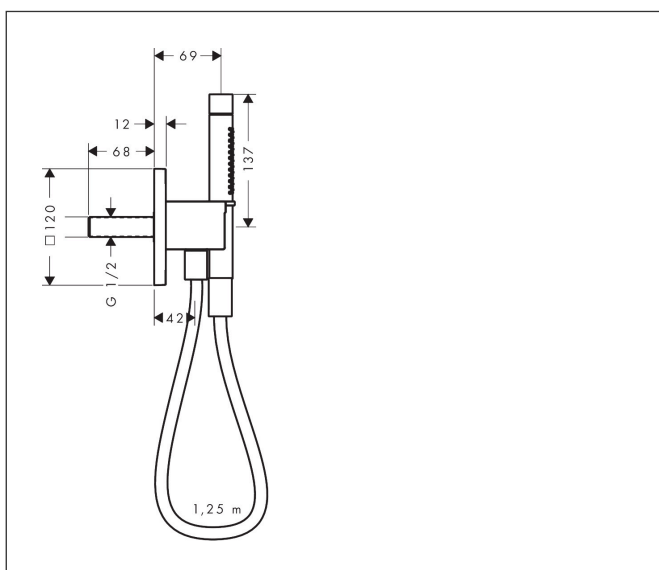

Varumärke
Art. Namn

AXOR
AXOR Citterio C Porter 120/120 softsquare med pinnhanddusch 2jet och textilduschslang

Art. Nr.
RSK-nr.

49626300
8232088

Ytskikt
Pos

Polerad rödguld PVD
1

Produktbild

Funktioner

- består av: porterenhet, pinnhanddusch, duschslang, duschkållare
- duschkållare storlek: 68 x 24 mm
- stråltyp: Rain, MonoRain
- maximal flödesmängd vid 3 bar: 8,7 l/min
- duschslang med dubbelsidig cylindrisk mutter
- duschslangens längd: 1600 mm
- med backventil
- integrerad hållare
- väggmontering: monteras med skruvar
- sköljbar skärmtätning
- LEED: baslinje - max. 9,5 l/min
- BREEAM: nivå 1 - max. 10,0 l/min

Ritning

Teknologi

Stråltyper

Varumärke AXOR
 Art. Namn **AXOR Citterio C** Porter 120/120 softsquare med pinnhanddusch 2jet och textilduschslang
 Art. Nr. 49626300
 RSK-nr. 8232088
 Ytskikt Polerad rödguld PVD
 Pos 1