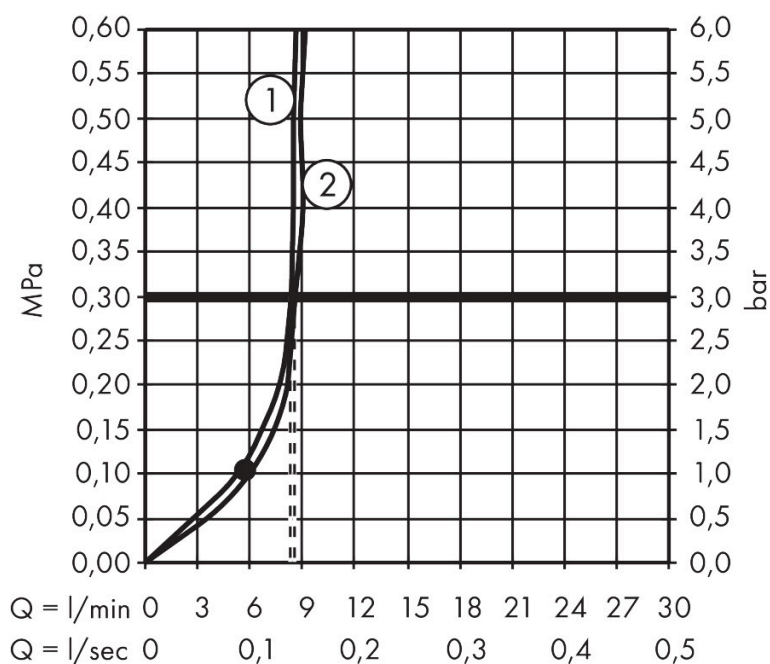

Varumärke AXOR
Art. Namn **AXOR Citterio C** Porter 120/120 softsquare med pinnhanddusch 2jet och textilduschslang
Art. Nr. 49626300
RSK-nr. 8232088
Ytskikt Polerad rödguld PVD
Pos 1

Flödesdiagram

1 MonoRain
2 Rain

Örbrukningsvärdena uppmättes under användning med de tillhörande armaturerna (termostat/blandare/infälld ventil).