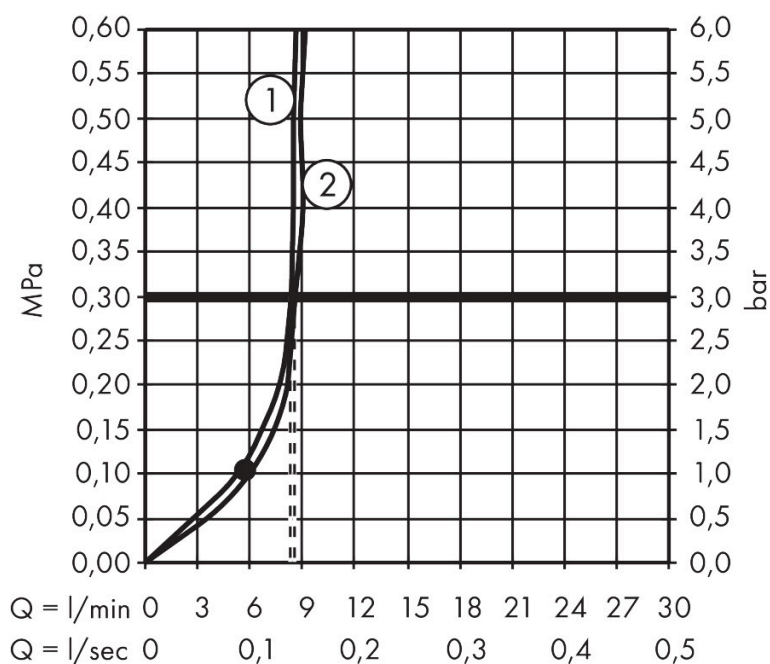

Varumärke AXOR
Art. Namn **AXOR Citterio C** Porter 120/120 softsquare med pinnhanddusch 2jet och textilduschslang
Art. Nr. 49626310
RSK-nr. 8232089
Ytskikt Borstad rödguld PVD
Pos 1

Flödesdiagram

1 MonoRain
2 Rain

Örbrukningsvärdena uppmättes under användning med de tillhörande armaturerna (termostat/blandare/infälld ventil).