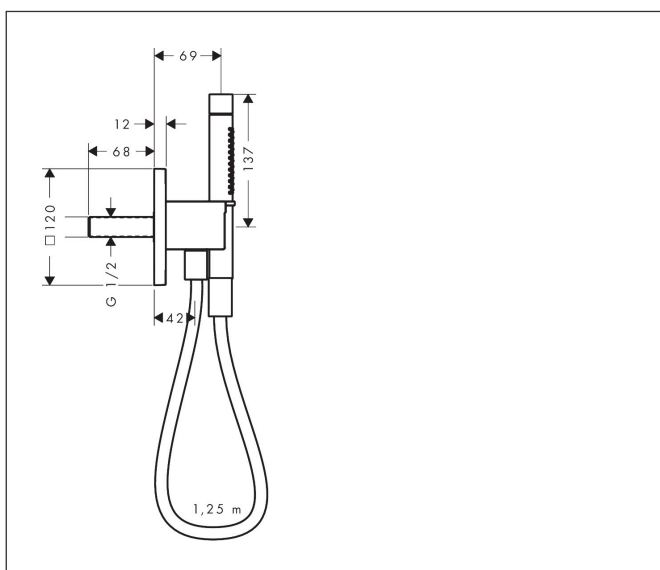

Varumärke  
Art. Namn

AXOR  
**AXOR Citterio C** Porter 120/120 softsquare med pinnhanddusch 2jet och  
textilduskslang

Art. Nr.  
RSK-nr.

49626310  
8232089

Ytskikt  
Pos

Borstad rödguld PVD  
1

## Funktioner

- består av: porterenhet, pinnhanddusch, duschslang, duschkållare
- duschhuvud storlek: 68 x 24 mm
- stråltyp: Rain, MonoRain
- maximal flödesmängd vid 3 bar: 8,7 l/min
- duschslang med dubbelsidig cylindrisk mutter
- duschslangens längd: 1600 mm
- med backventil
- integrerad hållare
- väggmontering: monteras med skruvar
- sköljbar skärmtätning
- LEED: baslinje - max. 9,5 l/min
- BREEAM: nivå 1 - max. 10,0 l/min