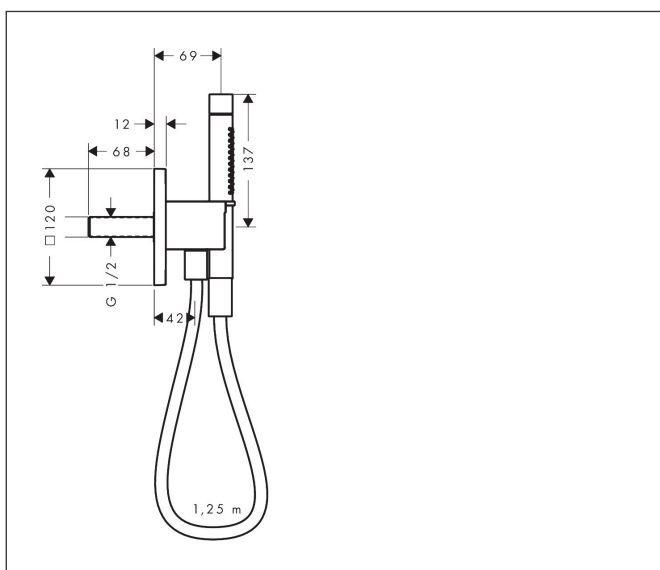

Varumärke	AXOR
Art. Namn	AXOR Citterio C Porter 120/120 softsquare med pinnhanddusch 2jet och textilduschslang
Art. Nr.	49626340
RSK-nr.	8232091
Ytskikt	Borstad svart krom PVD
Pos	1

Produktbild

Funktioner

- består av: porterenhet, pinnhanddusch, duschslang, duschkållare
- duschkuvud storlek: 68 x 24 mm
- stråltyp: Rain, MonoRain
- maximal flödesmängd vid 3 bar: 8,7 l/min
- duschslang med dubbelsidig cylindrisk mutter
- duschslangens längd: 1600 mm
- med backventil
- integrerad hållare
- väggmontering: monteras med skruvar
- sköljbar skärmtätning
- LEED: baslinje - max. 9,5 l/min
- BREEAM: nivå 1 - max. 10,0 l/min

Ritning

Teknologi

Stråltyper

Varumärke AXOR
 Art. Namn **AXOR Citterio C** Porter 120/120 softsquare med pinnhanddusch 2jet och textilduschslang
 Art. Nr. 49626340
 RSK-nr. 8232091
 Ytskikt Borstad svart krom PVD
 Pos 1