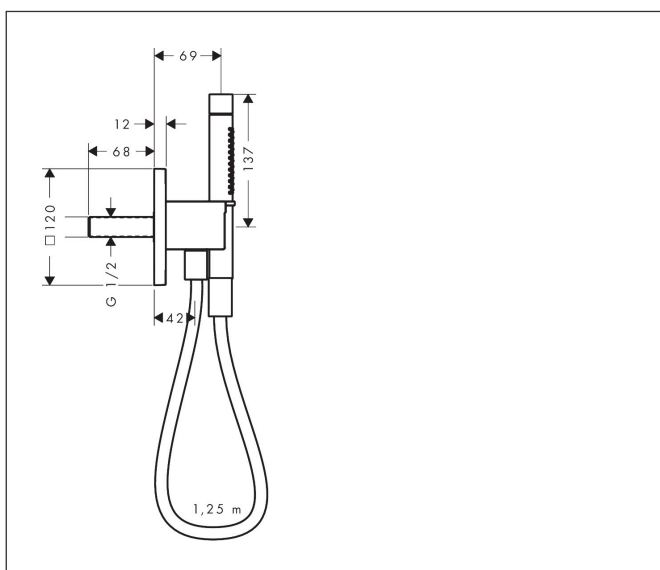

Varumärke
Art. Namn

AXOR
AXOR Citterio C Porter 120/120 softsquare med pinnhanddusch 2jet och
textilduschslang

Art. Nr.
RSK-nr.
Ytsikt
Pos

49626670
8232092
Matt svart
1

Produktbild

Funktioner

- består av: porterenhet, pinnhanddusch, duschslang, duschhållare
- duschhuvud storlek: 68 x 24 mm
- stråltyp: Rain, MonoRain
- maximal flödesmängd vid 3 bar: 8,7 l/min
- duschslang med dubbelsidig cylindrisk mutter
- duschslangens längd: 1600 mm
- med backventil
- integrerad hållare
- väggmontering: monteras med skruvar
- sköljbar skärmtätning
- LEED: baslinje - max. 9,5 l/min
- BREEAM: nivå 1 - max. 10,0 l/min

Ritning

Teknologi

Stråltyper

Varumärke AXOR
 Art. Namn **AXOR Citterio C** Porter 120/120 softsquare med pinnhanddusch 2jet och textilduschslang
 Art. Nr. 49626670
 RSK-nr. 8232092
 Ytsikt Matt svart
 Pos 1