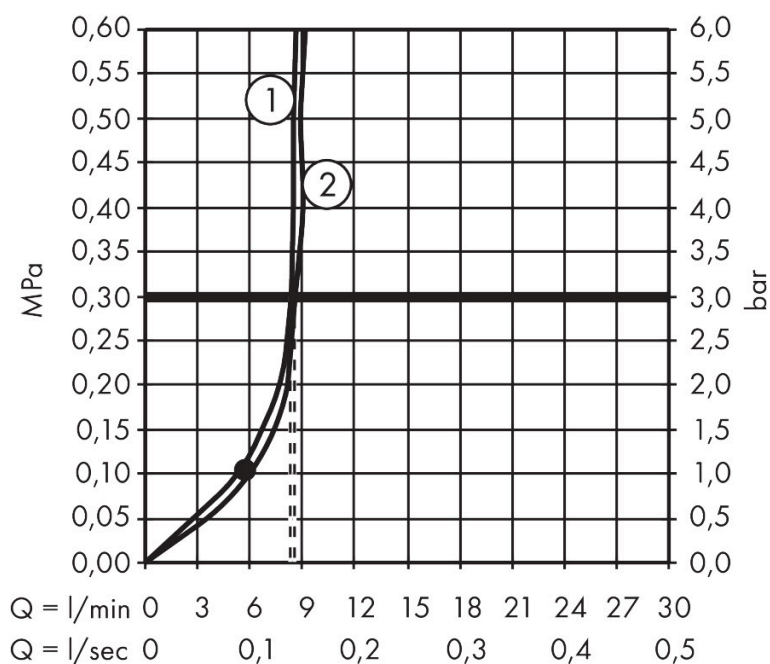

Varumärke AXOR
Art. Namn **AXOR Citterio C** Porter 120/120 softsquare med pinnhanddusch 2jet och textilduschslang
Art. Nr. 49626670
RSK-nr. 8232092
Ytsikt Matt svart
Pos 1

Flödesdiagram

1 MonoRain
2 Rain

Örbrukningsvärdena uppmättes under användning med de tillhörande armaturerna (termostat/blandare/infälld ventil).