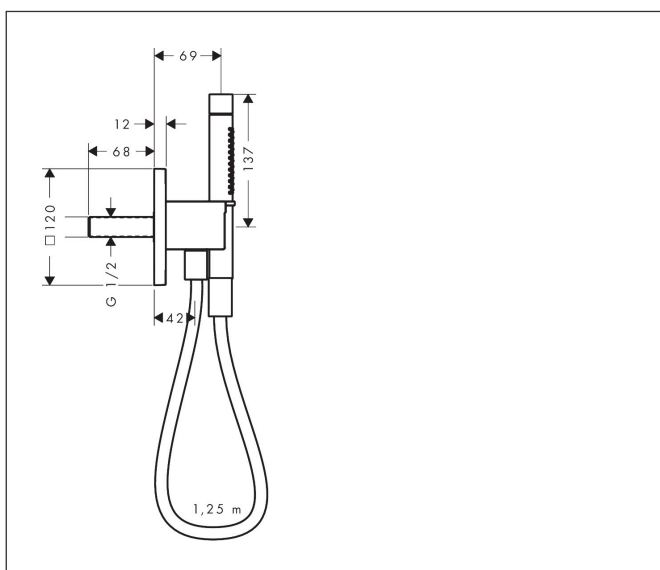

Varumärke
Art. Namn

AXOR
AXOR Citterio C Porter 120/120 softsquare med pinnhanddusch 2jet och
textilduskslang

Art. Nr.
RSK-nr.
Ytskikt
Pos

49626800
8232093
Optik av rostfritt stål
1

Produktbild

Funktioner

- består av: porterenhet, pinnhanddusch, duschslang, duschkållare
- duschhuvud storlek: 68 x 24 mm
- stråltyp: Rain, MonoRain
- maximal flödesmängd vid 3 bar: 8,7 l/min
- duschslang med dubbelsidig cylindrisk mutter
- duschslangens längd: 1600 mm
- med backventil
- integrerad hållare
- väggmontering: monteras med skruvar
- sköljbar skärmtätning
- LEED: baslinje - max. 9,5 l/min
- BREEAM: nivå 1 - max. 10,0 l/min

Ritning

Teknologi

Stråltyper