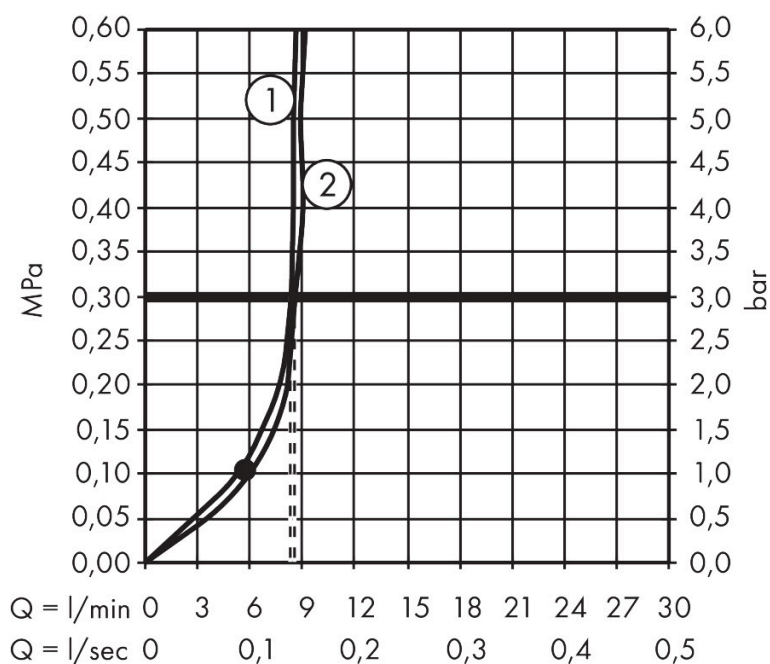

Varumärke AXOR
Art. Namn **AXOR Citterio C** Porter 120/120 softsquare med pinnhanddusch 2jet och textilduschslang
Art. Nr. 49626950
RSK-nr. 8232095
Ytskikt Borstad mässing PVD
Pos 1

Flödesdiagram

1 MonoRain
2 Rain

Örbrukningsvärdena uppmättes under användning med de tillhörande armaturerna (termostat/blandare/infälld ventil).