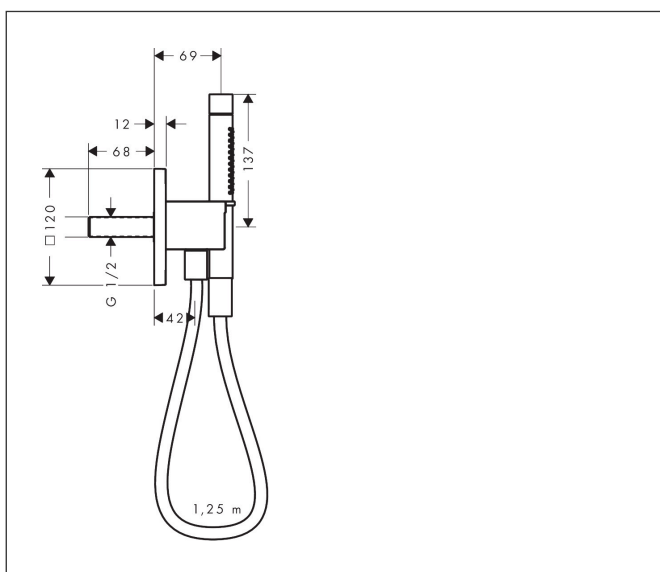

Varumärke
Art. Namn

AXOR
AXOR Citterio C Porter 120/120 softsquare med pinnhanddusch 2jet och
textilduschslang

Art. Nr.
RSK-nr.
Ytskikt
Pos

49626950
8232095
Borstad mässing PVD
1

Produktbild

Funktioner

- består av: porterenhet, pinnhanddusch, duschslang, duschkå-
lare
- duschkuvud storlek: 68 x 24 mm
- stråltyp: Rain, MonoRain
- maximal flödesmängd vid 3 bar: 8,7 l/min
- duschslang med dubbelsidig cylindrisk mutter
- duschslangens längd: 1600 mm
- med backventil
- integrerad hållare
- väggmontering: monteras med skruvar
- sköljbar skärmtätning
- LEED: baslinje - max. 9,5 l/min
- BREEAM: nivå 1 - max. 10,0 l/min

Ritning

Teknologi

Stråltyper

Varumärke AXOR
 Art. Namn **AXOR Citterio C** Porter 120/120 softsquare med pinnhanddusch 2jet och textilduschslang
 Art. Nr. 49626950
 RSK-nr. 8232095
 Ytskikt Borstad mässing PVD
 Pos 1