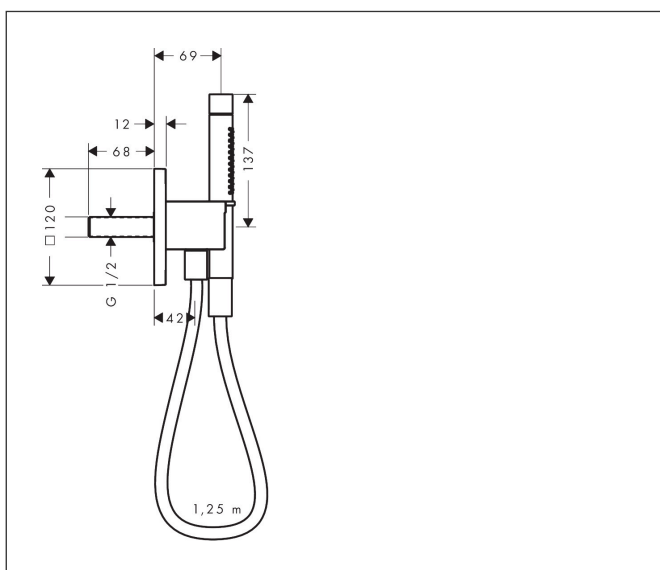

Varumärke
Art. Namn

AXOR
AXOR Citterio C Porter 120/120 softsquare med pinnhanddusch 2jet och
textilduskslang

Art. Nr.
RSK-nr.

49626990
8232096

Ytskikt
Pos

Polerad guld-optik PVD
1

Produktbild

Funktioner

- består av: porterenhet, pinnhanddusch, duschslang, duschkållare
- duschhuvud storlek: 68 x 24 mm
- stråltyp: Rain, MonoRain
- maximal flödesmängd vid 3 bar: 8,7 l/min
- duschslang med dubbelsidig cylindrisk mutter
- duschslangens längd: 1600 mm
- med backventil
- integrerad hållare
- väggmontering: monteras med skruvar
- sköljbar skärmtätning
- LEED: baslinje - max. 9,5 l/min
- BREEAM: nivå 1 - max. 10,0 l/min

Ritning

Teknologi

Stråltyper

Varumärke AXOR
 Art. Namn **AXOR Citterio C** Porter 120/120 softsquare med pinnhanddusch 2jet och textilduschslang
 Art. Nr. 49626990
 RSK-nr. 8232096
 Ytskikt Polerad guld-optik PVD
 Pos 1