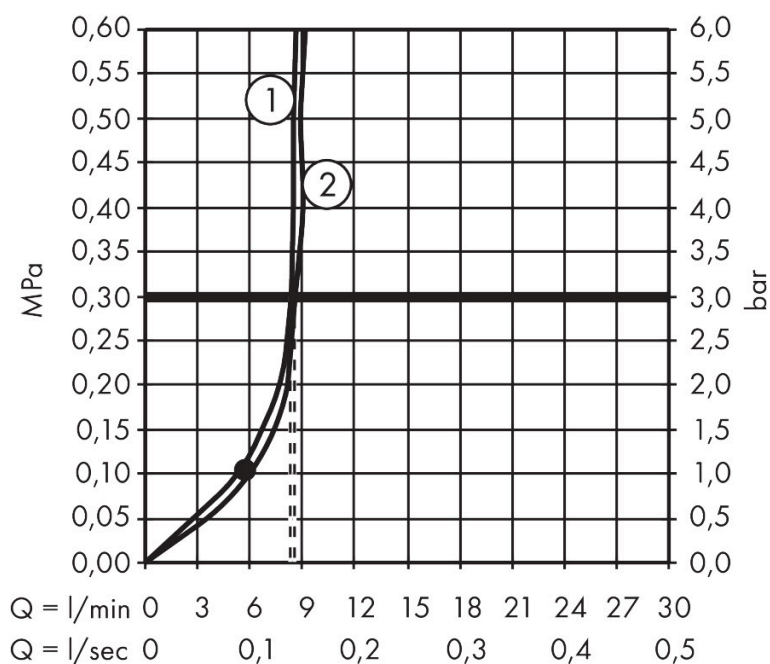

Varumärke AXOR
Art. Namn **AXOR Citterio C** Porter 120/120 softsquare med pinnhanddusch 2jet och textilduschslang
Art. Nr. 49626990
RSK-nr. 8232096
Ytskikt Polerad guld-optik PVD
Pos 1

Flödesdiagram

1 MonoRain
2 Rain

Örbrukningsvärdena uppmättes under användning med de tillhörande armaturerna (termostat/blandare/infälld ventil).