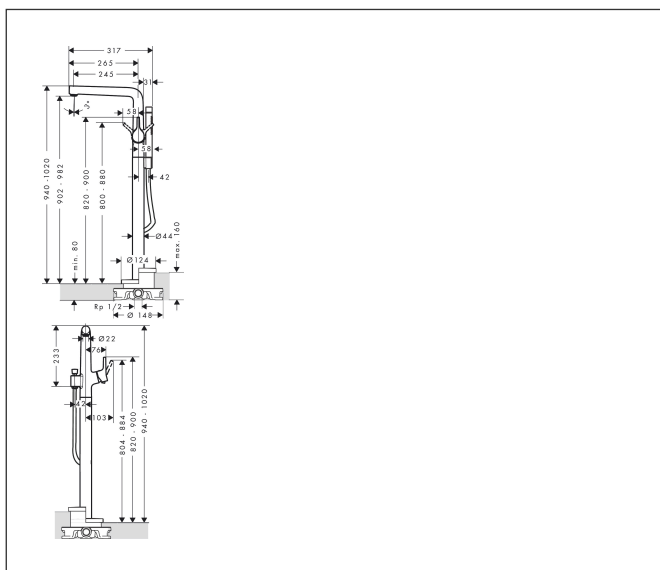

Varumärke	hansgrohe
Art. Namn	Talis S 1-grepps badkarsblandare för golvmontering
Art. Nr.	72412000
Ytskikt	Krom
Pos	1

Produktbild

Ritning

Funktioner

- består av: 1-grepps badkarsblandare för golvmontering, pinnhanddusch, duschslang, duschhållare
- överhäng: 245 mm
- stråltyp i blandare: normalstråle
- stråltyp i handdusch: Rain, MonoRain
- maximal flödesmängd vid 3 bar: 20 l/min
- flödesmängd för utloppspip vid 3 bar: 21,8 l/min
- flödesmängd för handdusch vid 3 bar: 14,8 l/min
- keramisk avstängning
- omkastare med automatisk återställning
- backventil
- ljudklass: I
- anslutningstyp: inbyggnadsdel
- flödesklass: D, B

Teknologi

Stråltyper

Koder/standarder

- PIX 29343/IDB