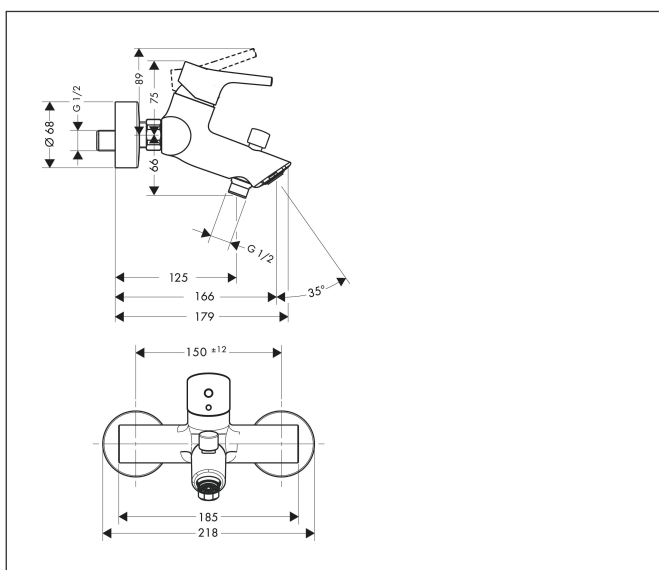

Varumärke	hansgrohe
Art. Namn	Talis S 1-grepps kar-/duschblandare
Art. Nr.	72400000
Ytsikt	Krom
Pos	1

Produktbild

Funktioner

- överhäng: 166 mm
- stickmått: 150 cc ± 12 mm
- stråltyp i blandare: normalstråle
- maximal flödesmängd vid 3 bar: 20 l/min
- flödesmängd för utloppspip vid 3 bar: 20 l/min
- flödesmängd för handdusch vid 3 bar: 14 l/min
- keramisk avstängning
- temperaturbegränsning inställningsbar
- omkastare med automatisk återställning
- med integrerad säkringskombination EN 1717
- med ljuddämpare
- lämpad för genomströmningsberedare
- ljudklass: II
- anslutningstyp: S-anslutningar
- flödesklass: C, B

Ritning

Teknologi

Koder/standarder

- PA-IX 18311/IICB