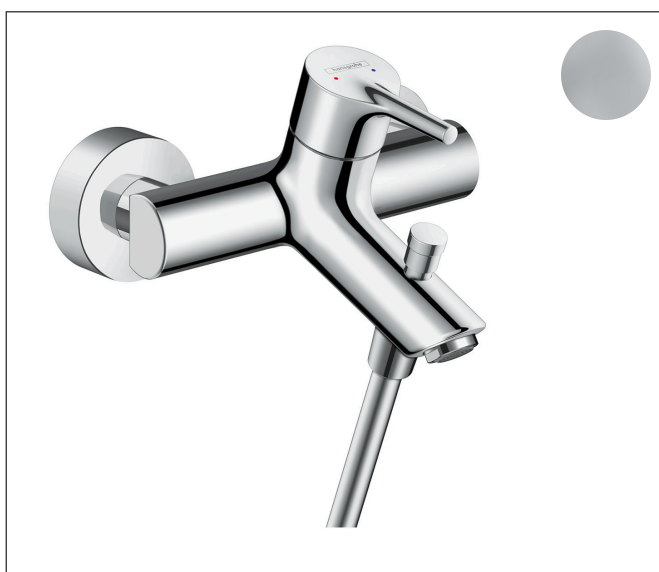

Varumärke	hansgrohe
Art. Namn	Talis S 1-grepps kar-/duschblandare
Art. Nr.	72400000
Ytsikt	Krom
Pos	1

Produktbild

Funktioner

- överhäng: 166 mm
- stickmått: 150 cc ± 12 mm
- stråltyp i blandare: normalstråle
- maximal flödesmängd vid 3 bar: 20 l/min
- flödesmängd för utloppspip vid 3 bar: 20 l/min
- flödesmängd för handdusch vid 3 bar: 14 l/min
- keramisk avstängning
- temperaturbegränsning inställningsbar
- omkastare med automatisk återställning
- med integrerad säkringskombination EN 1717
- med ljuddämpare
- lämpad för genomströmningsberedare
- ljudklass: II
- anslutningstyp: S-anslutningar
- flödesklass: C, B