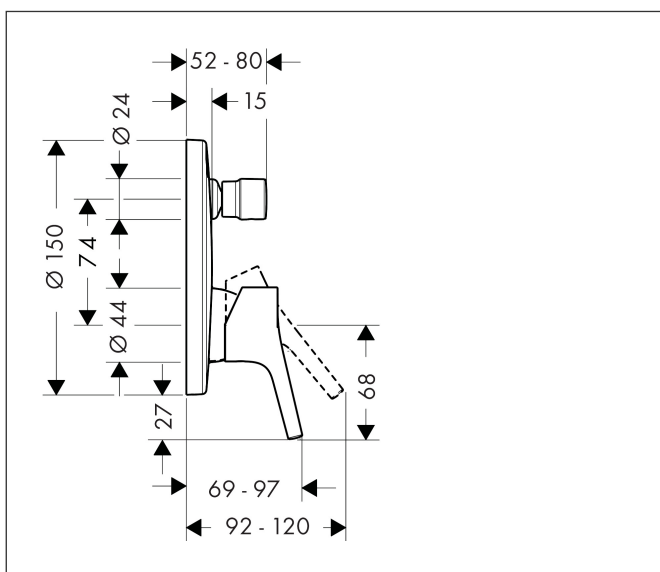

Ritning

Koder/standarder

- PA-IX 28950/ICB
- PA-IX 9709/ICC