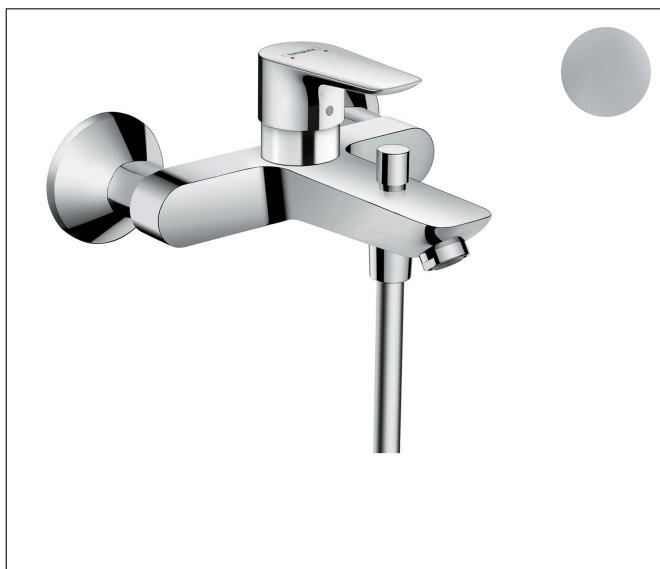

Varumärke	hansgrohe
Art. Namn	Talis E 1-grepps kar-/duschblandare
Art. Nr.	71740000
Ytskikt	Krom
Pos	1

Produktbild

Funktioner

- överhäng: 194 mm
- stickmått: 150 cc ± 12 mm
- stråltyp i blandare: normalstråle
- maximal flödesmängd vid 3 bar: 19,2 l/min
- flödesmängd för utloppspip vid 3 bar: 19,2 l/min
- flödesmängd för handdusch vid 3 bar: 16,8 l/min
- keramisk avstängning
- temperaturbegränsning inställningsbar
- omkastare med automatisk återställning
- med ljuddämpare
- lämpad för genomströmningsberedare
- ljudklass: I
- anslutningstyp: S-anslutningar
- flödesklass: C, A