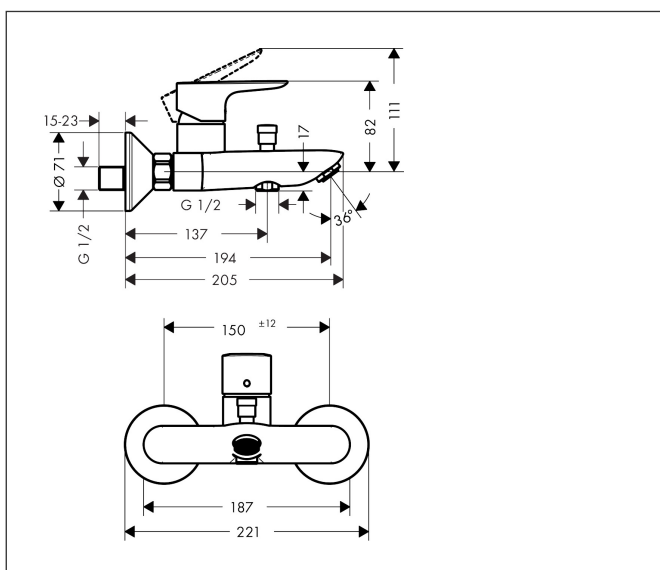

Varumärke	hansgrohe
Art. Namn	Talis E 1-grepps kar-/duschblandare
Art. Nr.	71740000
Ytskikt	Krom
Pos	1

Produktbild

Funktioner

- överhäng: 194 mm
- stickmått: 150 cc ± 12 mm
- stråltyp i blandare: normalstråle
- maximal flödesmängd vid 3 bar: 19,2 l/min
- flödesmängd för utloppspip vid 3 bar: 19,2 l/min
- flödesmängd för handdusch vid 3 bar: 16,8 l/min
- keramisk avstängning
- temperaturbegränsning inställningsbar
- omkastare med automatisk återställning
- med ljuddämpare
- lämpad för genomströmningsberedare
- ljudklass: I
- anslutningstyp: S-anslutningar
- flödesklass: C, A

Ritning

Teknologi