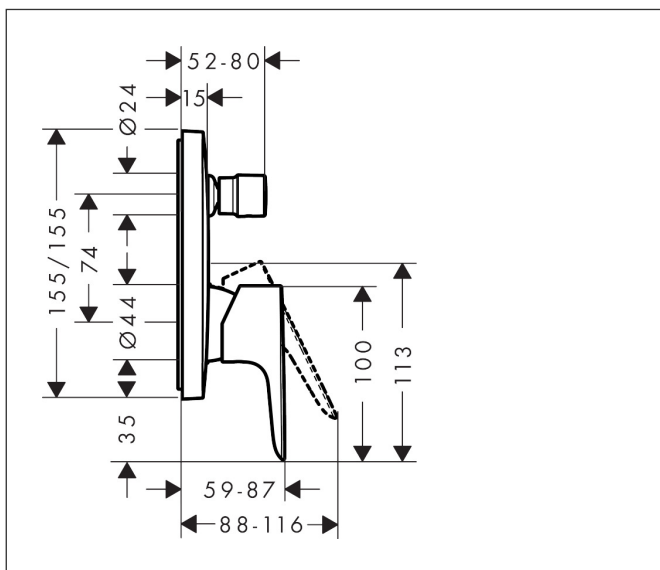

Varumärke	hansgrohe
Art. Namn	Talis E 1-grepps badkarsblandare för inbyggnad
Art. Nr.	71745000
Ytskikt	Krom
Pos	1

Produktbild

Funktioner

- flödesmängd övre utlopp: 21 l/min
- flödesmängd lågutlopp: 29 l/min
- maximal flödesmängd vid 3 bar: 29 l/min
- keramisk avstängning
- temperaturbegränsning inställningsbar
- omkastare med automatisk återställning
- med ljuddämpare
- ljudklass: I
- anslutningstyp: inbyggnadsdel
- flödesklass: C, C

Ritning

Koder/standarder

- PA-IX 28950/ICB
- PA-IX 9709/ICC