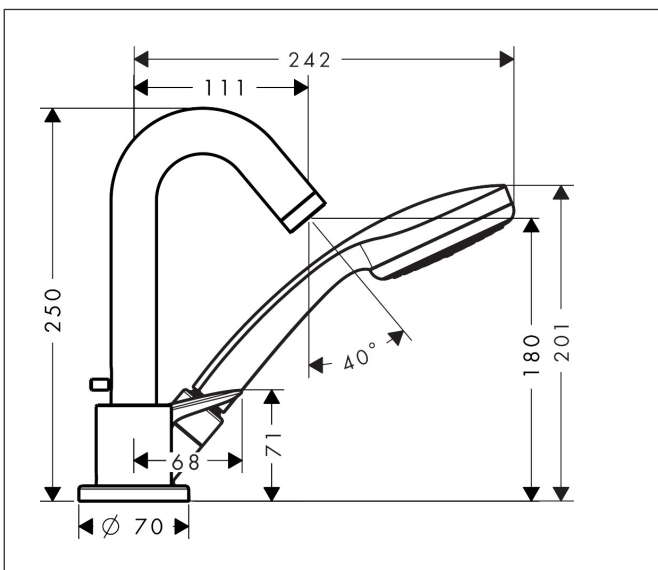

Varumärke	hansgrohe
Art. Namn	Logis 3-håls 1-grepps badkarsblandare för karkant för montering med Secuflex
Art. Nr.	71310000
Ytskikt	Krom
Pos	1

Produktbild

Funktioner

- består av: 3-håls badkarsblandare för karkant, handdusch, duschhållare
- överhäng: 111 mm
- stråltyp i blandare: normalstråle
- stråltyp i handdusch: Rain
- maximal utdragningslängd handdusch: 1,10 m
- flödesmängd för utloppspip vid 3 bar: 18 l/min
- flödesmängd för handdusch vid 3 bar: 15 l/min
- keramisk avstängning
- temperaturbegränsning inställningsbar
- backventil
- anslutningstyp: inbyggnadsdel

Ritning

Teknologi

Stråltyper