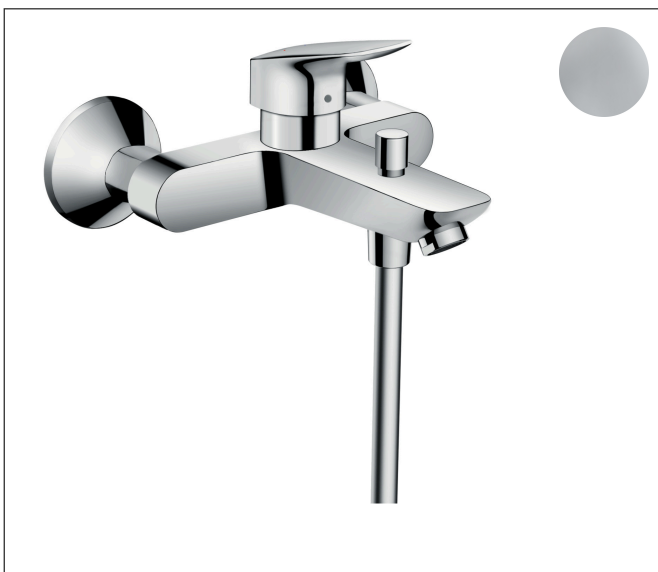

Varumärke	hansgrohe
Art. Namn	Logis 1-grepps kar-/duschblandare
Art. Nr.	71400000
Ytskikt	Krom
Pos	1

Produktbild

Funktioner

- överhäng: 194 mm
- stickmått: 150 cc ± 12 mm
- stråltyp i blandare: normalstråle
- maximal flödesmängd vid 3 bar: 20 l/min
- flödesmängd för utloppspip vid 3 bar: 20 l/min
- flödesmängd för handdusch vid 3 bar: 17 l/min
- keramisk avstängning
- temperaturbegränsning inställningsbar
- omkastare med automatisk återställning
- backventil
- med ljuddämpare
- lämpad för genomströmningsberedare
- ljudklass: I
- anslutningstyp: S-anslutningar
- flödesklass: C, B