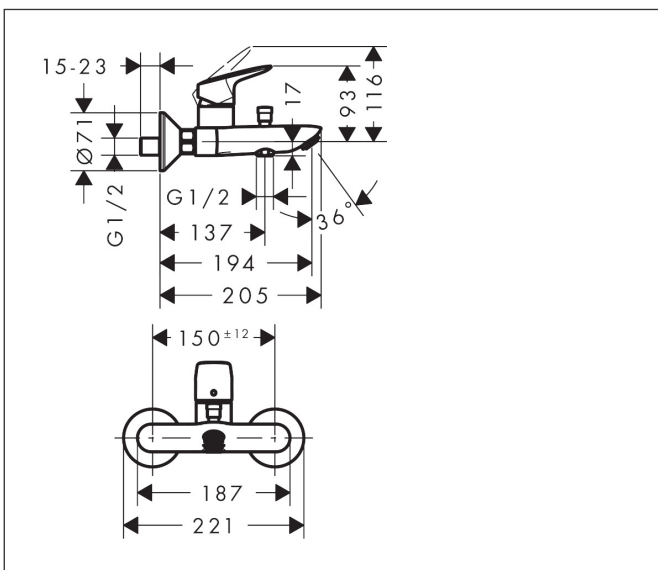

Varumärke	hansgrohe
Art. Namn	Logis 1-grepps kar-/duschblandare
Art. Nr.	71400000
Ytskikt	Krom
Pos	1

Produktbild

Funktioner

- överhäng: 194 mm
- stickmått: 150 cc ± 12 mm
- stråltyp i blandare: normalstråle
- maximal flödesmängd vid 3 bar: 20 l/min
- flödesmängd för utloppspip vid 3 bar: 20 l/min
- flödesmängd för handdusch vid 3 bar: 17 l/min
- keramisk avstängning
- temperaturbegränsning inställningsbar
- omkastare med automatisk återställning
- backventil
- med ljuddämpare
- lämpad för genomströmningsberedare
- ljudklass: I
- anslutningstyp: S-anslutningar
- flödesklass: C, B

Ritning

Teknologi

Koder/standarder

- PA-IX 28116/ICB