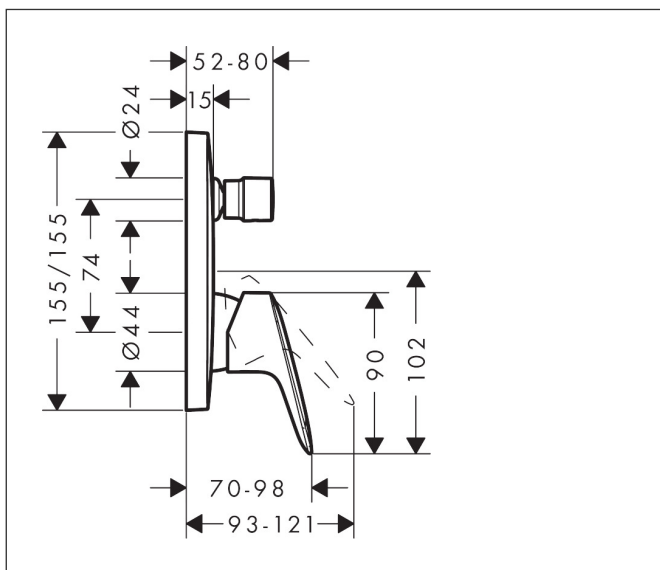

Varumärke	hansgrohe
Art. Namn	Logis 1-grepps badkarsblandare för inbyggnad
Art. Nr.	71405000
Ytskikt	Krom
Pos	1

Produktbild

Funktioner

- flödesmängd övre utlopp: 21 l/min
- flödesmängd lågutlopp: 29 l/min
- maximal flödesmängd vid 3 bar: 29 l/min
- keramisk avstängning
- temperaturbegränsning inställningsbar
- omkastare med automatisk återställning
- ljudklass: I
- anslutningstyp: inbyggnadsdel
- flödesklass: C, C

Ritning

Koder/standarder

- PA-IX 9709/ICC