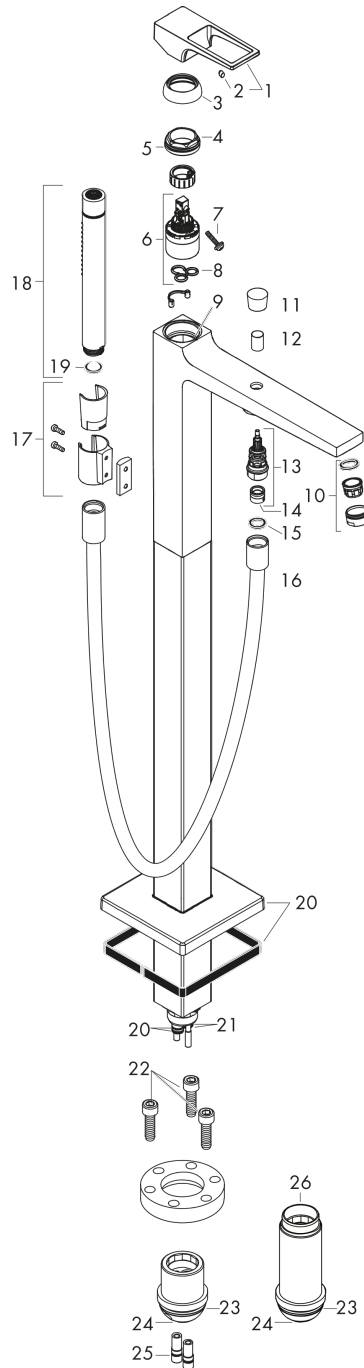

Metropol 1-grepps badkarsblandare med bygelgrepp för golvmontering

Ytskikt: krom Art.nr. : 74532000

Produktdetaljer

Produktinformation

- bestående av: 1-grepps badkarsblandare för golvmontering, pinnhanddusch, duschslang, duschhållare
- överhäng 235 mm
- anslutningstyp: inbyggnadsdel
- stråltyp i blandare: normalstråle
- stråltyp i handdusch: Rain, Mono
- flödesmängd vid 3 bar: 21 l/min
- keramisk blandarsystem
- temperaturbegränsning inställningsbar
- med automatisk återställning
- backventil
- OBS! inbyggnadsdel tillkommer

Tekniska lösningar

Certificates

Produktbild

Måttskiss

Genomflödesprogram

Metropol
1-grepps badkarsblandare med bygelgrepp för golvmontering
 Ytskikt: krom Art.nr. : 74532000

Sprängritning

Tillverkningsår: >04/17

Metropol
1-grepps badkarsblandare med bygelgrepp för golvmontering
 Ytskikt: krom Art.nr. : 74532000

Reservdelslista

Tillverkningsår: >04/17

Pos.	Produktdetaljer	Art.nr.	PC	PU
1	handle	93076000	0	1
2	screw cover	96338000	0	1
3	nut	97209000	0	1
4	flange	97406000	0	1
5	O-Ring 32x2	98193000	0	1
6	cartridge, assy	92730000	0	1
7	locking screw for handle	95140000	0	1
8	seal	95008000	0	1
9	O-ring 35x2	92604000	0	1
10	aerator M24x1 (30 l/min)	96512000	0	1
11	diverter knob	95284000	0	1
12	sleeve	97979000	0	1
13	selector	97978000	0	1
14	non return valve	97980000	0	1
15	seal	98058000	0	1
16	shower hose 1,25 m	28282000	0	1
17	shower holder, assy	96295000	0	1
18	handshower	28532000	0	1
19	filter packing	94246000	0	1
20	escutcheon	93245000	0	1
21	O-ring 9x1,5	98117000	0	1
22	hexagon socket screw M10x35	97670000	0	1
23	O-ring 44x2,5	98162000	0	1
24	O-ring 29x3	98371000	0	1
25	O-ring 7x2	98419000	0	1
26	extension set 60 mm	97686000	0	1
a	concealed item	10452180	0	1