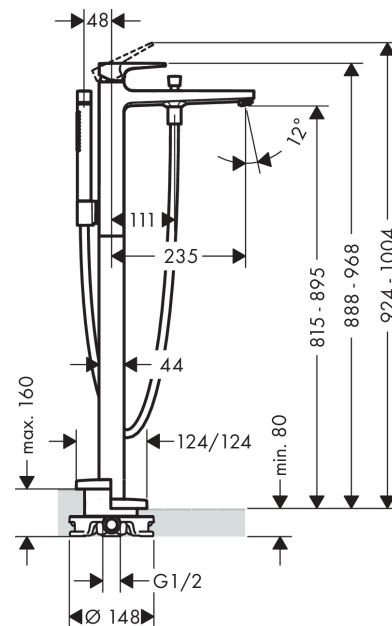

Metropol 1-grepps badkarsblandare med bygelgrepp för golvmontering

Ytskikt: krom Art.nr. : 74532000

Produktdetaljer

Produktinformation

- bestående av: 1-grepps badkarsblandare för golvmontering, pinnhanddusch, duschslang, duschhållare
- överhäng 235 mm
- anslutningstyp: inbyggnadsdel
- stråltyp i blandare: normalstråle
- stråltyp i handdusch: Rain, Mono
- flödesmängd vid 3 bar: 21 l/min
- keramisk blandarsystem
- temperaturbegränsning inställningsbar
- med automatisk återställning
- backventil
- OBS! inbyggnadsdel tillkommer

Tekniska lösningar

Certificates

Produktbild

Måttskiss

Genomflödesprogram

Metropol
1-grepps badkarsblandare med bygelgrepp för golvmontering
 Ytskikt: krom Art.nr. : 74532000

Sprängritning

Tillverkningsår: >04/17

Metropol
1-grepps badkarsblandare med bygelgrepp för golvmontering
 Ytskikt: krom Art.nr. : 74532000

Reservdelslista

Tillverkningsår: >04/17

Pos.	Produktdetaljer	Art.nr.	PC	PU
1	handle	93076000	0	1
2	screw cover	96338000	0	1
3	nut	97209000	0	1
4	flange	97406000	0	1
5	O-Ring 32x2	98193000	0	1
6	cartridge, assy	92730000	0	1
7	locking screw for handle	95140000	0	1
8	seal	95008000	0	1
9	O-ring 35x2	92604000	0	1
10	aerator M24x1 (30 l/min)	96512000	0	1
11	diverter knob	95284000	0	1
12	sleeve	97979000	0	1
13	selector	97978000	0	1
14	non return valve	97980000	0	1
15	seal	98058000	0	1
16	shower hose 1,25 m	28282000	0	1
17	shower holder, assy	96295000	0	1
18	handshower	28532000	0	1
19	filter packing	94246000	0	1
20	escutcheon	93245000	0	1
21	O-ring 9x1,5	98117000	0	1
22	hexagon socket screw M10x35	97670000	0	1
23	O-ring 44x2,5	98162000	0	1
24	O-ring 29x3	98371000	0	1
25	O-ring 7x2	98419000	0	1
26	extension set 60 mm	97686000	0	1
a	concealed item	10452180	0	1