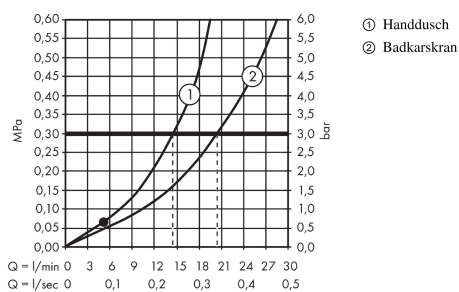

Tekniska lösningar

Certificates

Produktbild

Måttskiss

Genomflödesprogram

Metropol
1-grepps badkarsblandare med bygelgrepp för golvmontering
 Ytskikt: krom Art.nr. : 74532000

Sprängritning

Tillverkningsår: >04/17