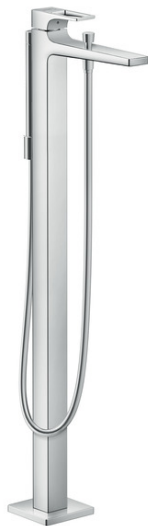

Metropol 1-grepps badkarsblandare med bygelgrepp för golvmontering

Ytskikt: krom Art.nr. : 74532000

Produktdetaljer

Produktinformation

- bestående av: 1-grepps badkarsblandare för golvmontering, pinnhanddusch, duschslang, duschhållare
- överhäng 235 mm
- anslutningstyp: inbyggnadsdel
- stråltyp i blandare: normalstråle
- stråltyp i handdusch: Rain, Mono
- flödesmängd vid 3 bar: 21 l/min
- keramisk blandarsystem
- temperaturbegränsning inställningsbar
- med automatisk återställning
- backventil
- OBS! inbyggnadsdel tillkommer

Tekniska lösningar

Certificates

Produktbild

Måttskiss

Genomflödesprogram

Metropol
1-grepps badkarsblandare med bygelgrepp för golvmontering
 Ytskikt: krom Art.nr. : 74532000

Sprängritning

Tillverkningsår: >04/17

Metropol
1-grepps badkarsblandare med bygelgrepp för golvmontering
 Ytskikt: krom Art.nr. : 74532000

Reservdelslista

Tillverkningsår: >04/17

Pos.	Produktdetaljer	Art.nr.	PC	PU
1	handle	93076000	0	1
2	screw cover	96338000	0	1
3	nut	97209000	0	1
4	flange	97406000	0	1
5	O-Ring 32x2	98193000	0	1
6	cartridge, assy	92730000	0	1
7	locking screw for handle	95140000	0	1
8	seal	95008000	0	1
9	O-ring 35x2	92604000	0	1
10	aerator M24x1 (30 l/min)	96512000	0	1
11	diverter knob	95284000	0	1
12	sleeve	97979000	0	1
13	selector	97978000	0	1
14	non return valve	97980000	0	1
15	seal	98058000	0	1
16	shower hose 1,25 m	28282000	0	1
17	shower holder, assy	96295000	0	1
18	handshower	28532000	0	1
19	filter packing	94246000	0	1
20	escutcheon	93245000	0	1
21	O-ring 9x1,5	98117000	0	1
22	hexagon socket screw M10x35	97670000	0	1
23	O-ring 44x2,5	98162000	0	1
24	O-ring 29x3	98371000	0	1
25	O-ring 7x2	98419000	0	1
26	extension set 60 mm	97686000	0	1
a	concealed item	10452180	0	1