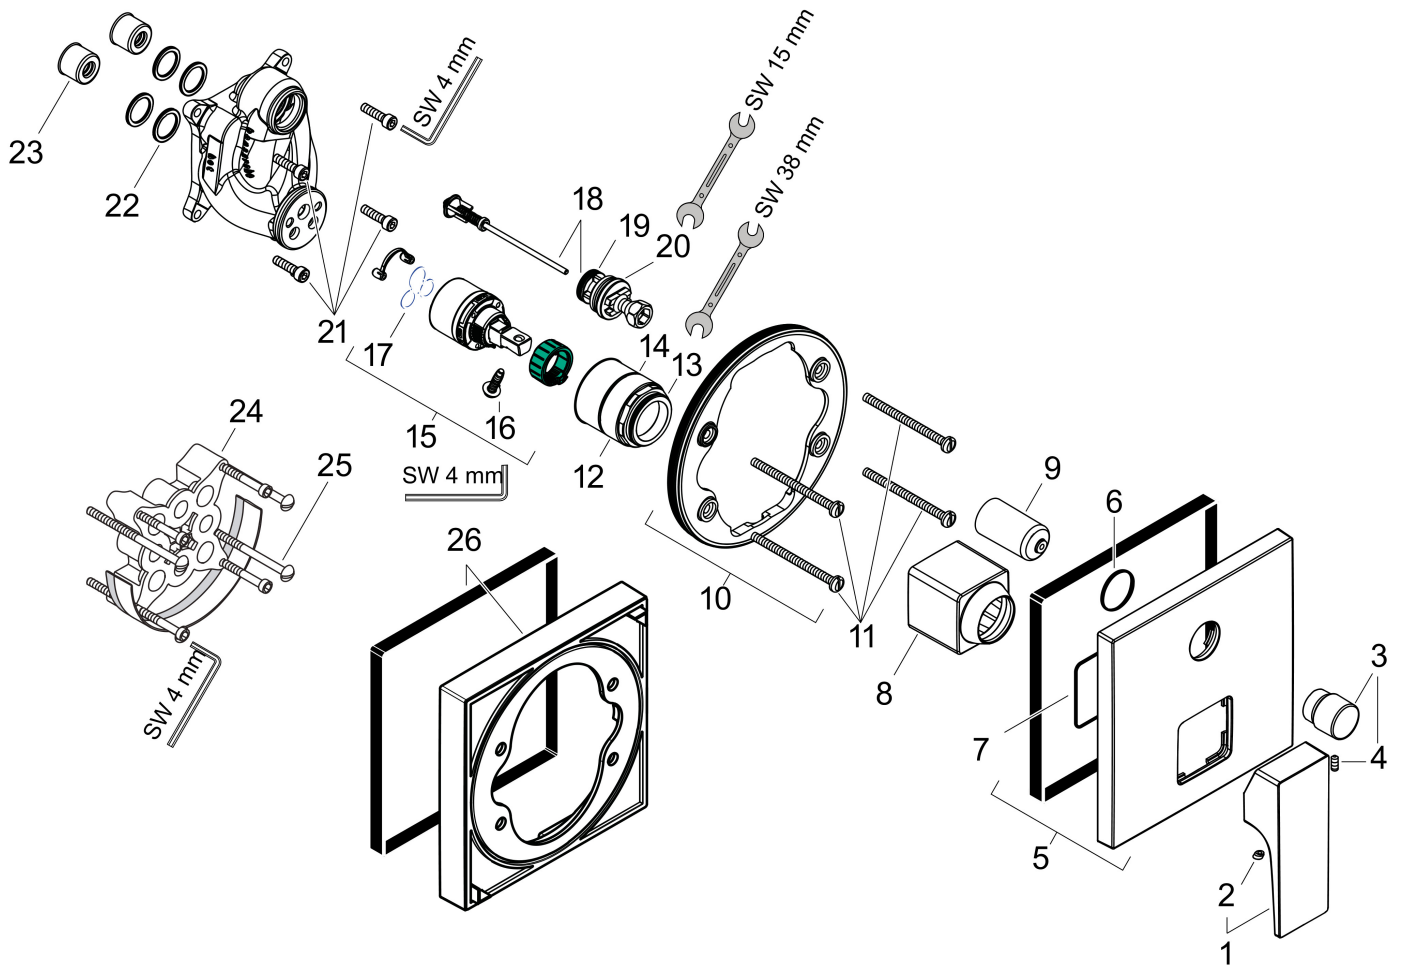

Varumärke	hansgrohe
Art. Namn	Metropol 1-grepps badkarsblandare för inbyggnad
Art. Nr.	32545000
Ytskikt	krom
Pos	1

Produktbild

Cerifikat

Ritning

Funktioner

- flödesmängd övre utlopp: 21 l/min
- flödes hastighet lågutlopp: 29 l/min
- anslutningstyp: inbyggnadsdel
- keramisk blandarsystem
- temperaturbegränsning inställningsbar
- omkastare med automatisk återställning
- backventil
- med ljuddämpare
- ljudklass: I
- flödesklass: C, C
- PA-IX 9709/ICC

Flödesdiagramm

1 Avlopp dusch
2 Avlopp kar

Reservdelslista

Pos.	Beskrivning	Art.nr.
1	Grepp	93075000
2	täckbricka, grepp	96338000
3	Omkastar-knopp	98795000
4	null	97667000
5	Rosett 155 / 155 mm	93144000
6	O-ring 23x3	98142000
7	O-ring 54x3	98436000
8	hylsa	93143000
9	Omkastarhylsa	98794000
10	null	98793000
11	Skruvset	96454000
12	Mutter	98796000
13	O-ring 30x1,5	98433000
14	O-ring 39x1,5	98400000
15	Kartusch kpl.	92730000
16	Säkringsskruv	95140000
17	Tätning	95008000
18	Omkastare kpl.	95014000
19	O-ring 16x2,3	98207000
20	O-ring 20x2,5	92602000
21	Skruvset	96525000
22	O-ring 16x2	98133000
23	Ljuddämpare	94073000
24	Förlängare 25 mm	13595000
25	Skruvset	97747000
26	Förlängare 22 mm	13593000
a	inbyggnadsdel	01800180
b	Adapter för ombytta anslutningar	93181000
c	Fjäder för ombytta anslutningar	96365000