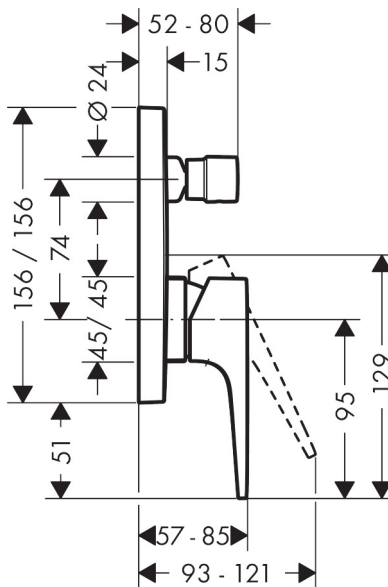

Varumärke	hansgrohe
Art. Namn	Metropol 1-grepps badkarsblandare för inbyggnad
Art. Nr.	32545000
Ytskikt	krom
Pos	1

Produktbild

Cerifikat

Ritning

Funktioner

- flödesmängd övre utlopp: 21 l/min
- flödes hastighet lågutlopp: 29 l/min
- anslutningstyp: inbyggnadsdel
- keramisk blandarsystem
- temperaturbegränsning inställningsbar
- omkastare med automatisk återställning
- backventil
- med ljuddämpare
- ljudklass: I
- flödesklass: C, C
- PA-IX 9709/ICC

Flödesdiagramm

1 Avlopp dusch
2 Avlopp kar

Reservdelslista

Pos.	Beskrivning	Art.nr.
1	Grepp	93075000
2	täckbricka, grepp	96338000
3	Omkastar-knopp	98795000
4	null	97667000
5	Rosett 155 / 155 mm	93144000
6	O-ring 23x3	98142000
7	O-ring 54x3	98436000
8	hylsa	93143000
9	Omkastarhylsa	98794000
10	null	98793000
11	Skruvset	96454000
12	Mutter	98796000
13	O-ring 30x1,5	98433000
14	O-ring 39x1,5	98400000
15	Kartusch kpl.	92730000
16	Säkringsskruv	95140000
17	Tätning	95008000
18	Omkastare kpl.	95014000
19	O-ring 16x2,3	98207000
20	O-ring 20x2,5	92602000
21	Skruvset	96525000
22	O-ring 16x2	98133000
23	Ljuddämpare	94073000
24	Förlängare 25 mm	13595000
25	Skruvset	97747000
26	Förlängare 22 mm	13593000
a	inbyggnadsdel	01800180
b	Adapter för ombytta anslutningar	93181000
c	Fjäder för ombytta anslutningar	96365000