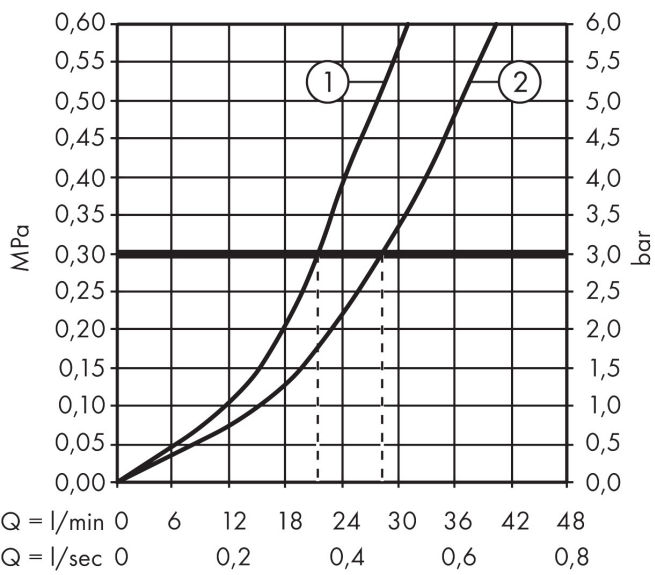

Flödesdiagramm

1 Avlopp dusch
2 Avlopp kar