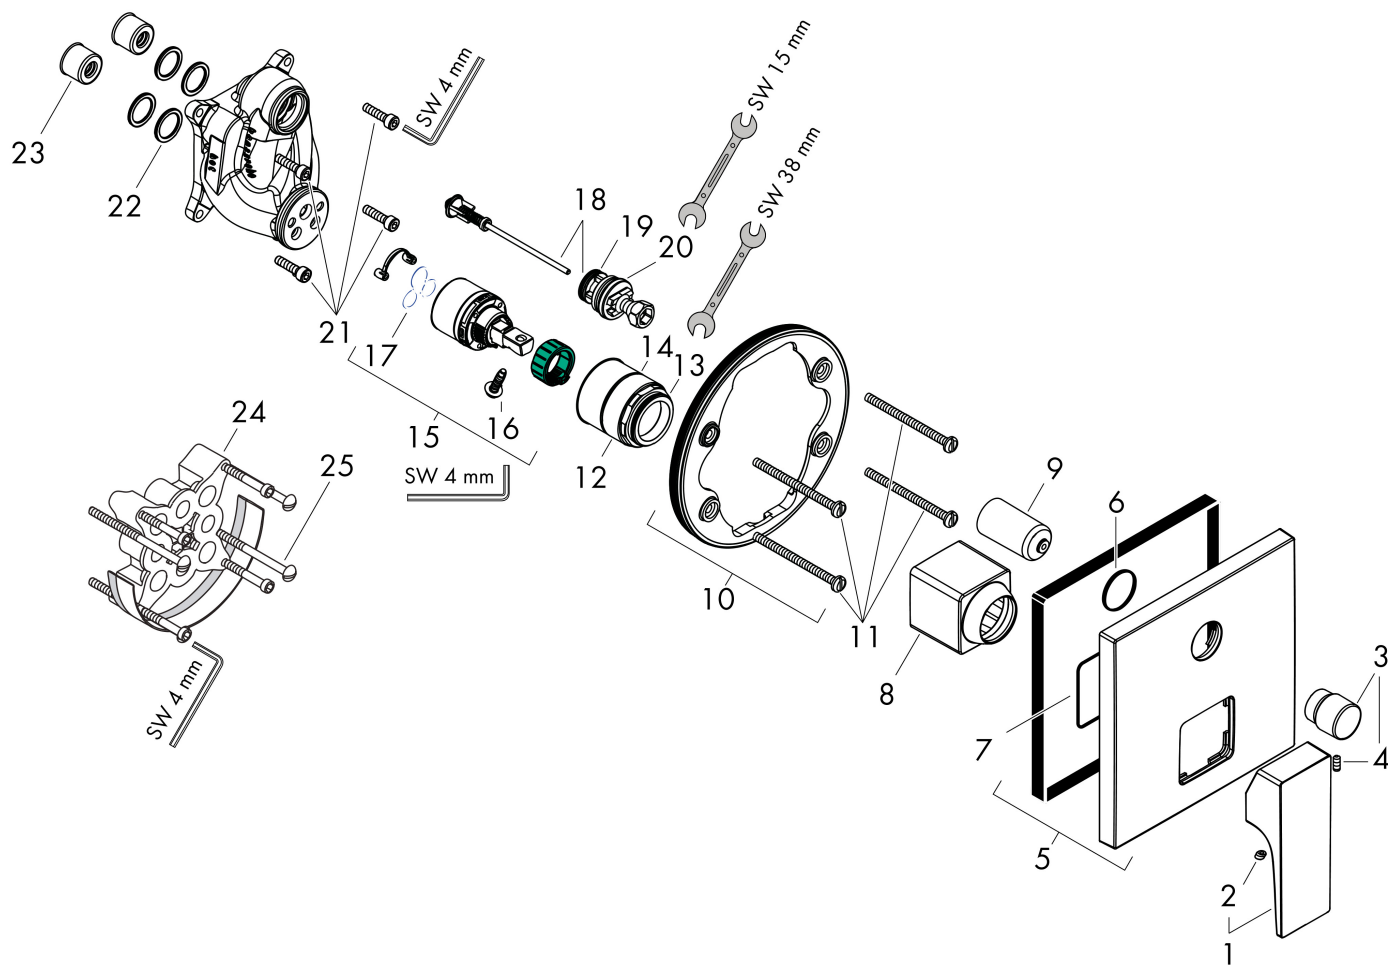

Varumärke	hansgrohe
Art. Namn	Metropol 1-grepps badkarsblandare för inbyggnad
Art. Nr.	32545140
Ytskikt	borstad brons PVD
Pos	1

Produktbild

Cerifikat

Ritning

Funktioner

- flödesmängd övre utlopp: 21 l/min
- flödes hastighet lågutlopp: 29 l/min
- anslutningstyp: inbyggnadsdel
- keramisk blandarsystem
- temperaturbegränsning inställningsbar
- omkastare med automatisk återställning
- backventil
- med ljuddämpare
- ljudklass: I
- flödesklass: C, C
- PA-IX 9709/ICC

Flödesdiagramm

Q = l/min 0 6 12 18 24 30 36 42 48
 Q = l/sec 0 0,2 0,4 0,6 0,8

1 Avlopp dusch Avlopp kar

Reservdelslista

Pos.	Beskrivning	Art.nr.
1	Grepp	93075140
2	täckbricka, grepp	96338000
3	Omkastar-knopp	98795140
4	null	97667000
5	Rosett 155 / 155 mm	93144140
6	O-ring 54x3	98436000
7	O-ring 23x3	98142000
8	hylsa	93143140
9	Omkastarhylsa	98794140
10	null	98793000
11	Skruvset	96454000
12	Mutter	98796000
13	O-ring 30x1,5	98433000
14	O-ring 39x1,5	98400000
15	Kartusch kpl.	92730000
16	Säkringsskruv	95140000
17	Tätning	95008000
18	Omkastare kpl.	95014000
19	O-ring 16x2,3	98207000
20	O-ring 20x2,5	92602000
21	Skruvset	96525000
22	O-ring 16x2	98133000
23	Ljuddämpare	94073000
24	Förlängare 25 mm	13595000
25	Skruvset	97747000
a	inbyggnadsdel	01800180
b	Fjäder för ombytta anslutningar	96365000