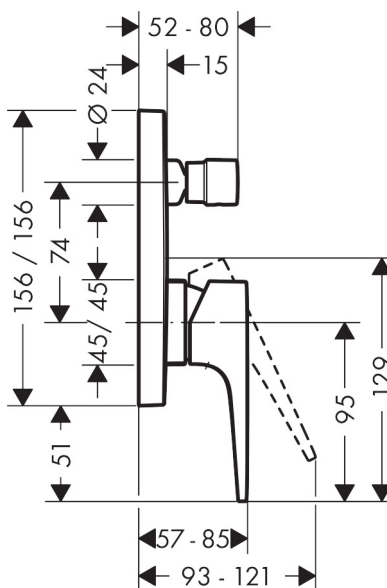

Varumärke	hansgrohe
Art. Namn	Metropol 1-grepps badkarsblandare för inbyggnad
Art. Nr.	32545140
Ytskikt	borstad brons PVD
Pos	1

Produktbild

Cerifikat

Ritning

Funktioner

- flödesmängd övre utlopp: 21 l/min
- flödes hastighet lågutlopp: 29 l/min
- anslutningstyp: inbyggnadsdel
- keramisk blandarsystem
- temperaturbegränsning inställningsbar
- omkastare med automatisk återställning
- backventil
- med ljuddämpare
- ljudklass: I
- flödesklass: C, C
- PA-IX 9709/ICC

Flödesdiagramm

Q = l/min 0 6 12 18 24 30 36 42 48
 Q = l/sec 0 0,2 0,4 0,6 0,8

1 Avlopp dusch Avlopp kar

Reservdelslista

Pos.	Beskrivning	Art.nr.
1	Grepp	93075140
2	täckbricka, grepp	96338000
3	Omkastar-knopp	98795140
4	null	97667000
5	Rosett 155 / 155 mm	93144140
6	O-ring 54x3	98436000
7	O-ring 23x3	98142000
8	hylsa	93143140
9	Omkastarhylsa	98794140
10	null	98793000
11	Skruvset	96454000
12	Mutter	98796000
13	O-ring 30x1,5	98433000
14	O-ring 39x1,5	98400000
15	Kartusch kpl.	92730000
16	Säkringsskruv	95140000
17	Tätning	95008000
18	Omkastare kpl.	95014000
19	O-ring 16x2,3	98207000
20	O-ring 20x2,5	92602000
21	Skruvset	96525000
22	O-ring 16x2	98133000
23	Ljuddämpare	94073000
24	Förlängare 25 mm	13595000
25	Skruvset	97747000
a	inbyggnadsdel	01800180
b	Fjäder för ombytta anslutningar	96365000