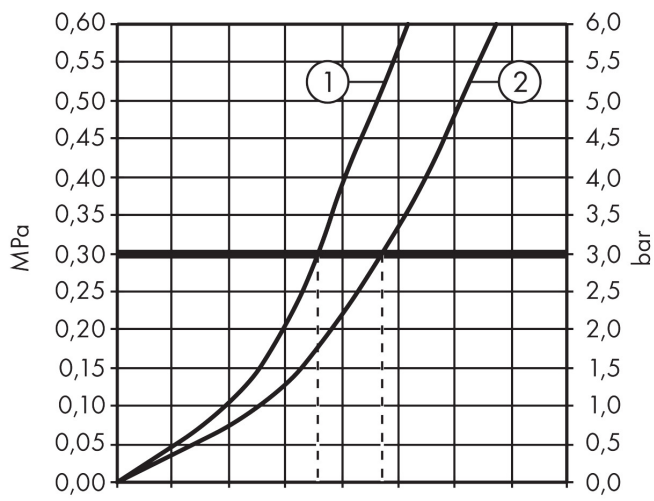

Flödesdiagramm

Q = l/min 0 6 12 18 24 30 36 42 48
Q = l/sec 0 0,2 0,4 0,6 0,8

1 Avlopp dusch Avlopp kar