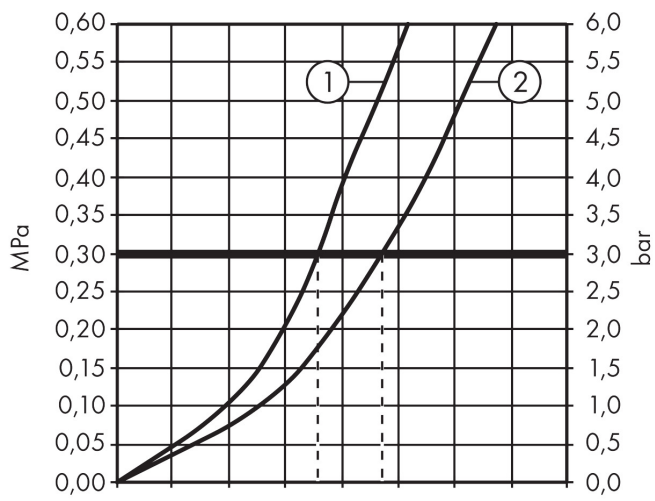

Flödesdiagramm

Q = l/min 0 6 12 18 24 30 36 42 48
Q = l/sec 0 0,2 0,4 0,6 0,8

1 Avlopp dusch Avlopp kar