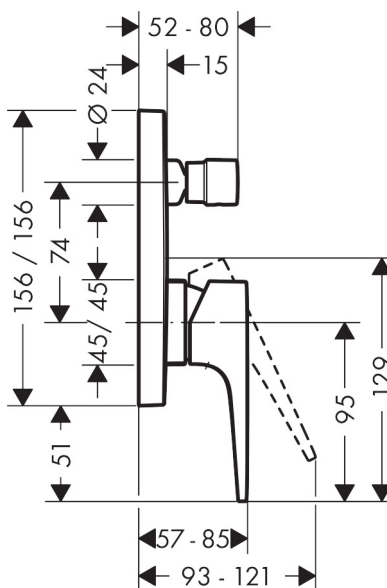

Varumärke	hansgrohe
Art. Namn	Metropol 1-grepps badkarsblandare för inbyggnad
Art. Nr.	32545340
Ytskikt	borstad svart krom PVD
Pos	1

Produktbild

Cerifikat

Ritning

Funktioner

- flödesmängd övre utlopp: 21 l/min
- flödesmängd lågutlopp: 29 l/min
- anslutningstyp: inbyggnadsdel
- keramisk blandarsystem
- temperaturbegränsning inställningsbar
- omkastare med automatisk återställning
- backventil
- med ljuddämpare
- ljudklass: I
- flödesklass: C, C
- PA-IX 9709/ICC

Flödesdiagramm

Q = l/min 0 6 12 18 24 30 36 42 48
 Q = l/sec 0 0,2 0,4 0,6 0,8

1 Avlopp dusch Avlopp kar

Reservdelslista

Pos.	Beskrivning	Art.nr.
1	Grepp	93075340
2	täckbricka, grepp	96338000
3	Omkastar-knopp	98795340
4	null	97667000
5	Rosett 155 / 155 mm	93144340
6	O-ring 54x3	98436000
7	O-ring 23x3	98142000
8	hylsa	93143340
9	Omkastarhylsa	98794340
10	null	98793000
11	Skruvset	96454000
12	Mutter	98796000
13	O-ring 30x1,5	98433000
14	O-ring 39x1,5	98400000
15	Kartusch kpl.	92730000
16	Säkringsskruv	95140000
17	Tätning	95008000
18	Omkastare kpl.	95014000
19	O-ring 16x2,3	98207000
20	O-ring 20x2,5	92602000
21	Skruvset	96525000
22	O-ring 16x2	98133000
23	Ljuddämpare	94073000
24	Förlängare 25 mm	13595000
25	Skruvset	97747000
a	inbyggnadsdel	01800180
b	Fjäder för ombytta anslutningar	96365000