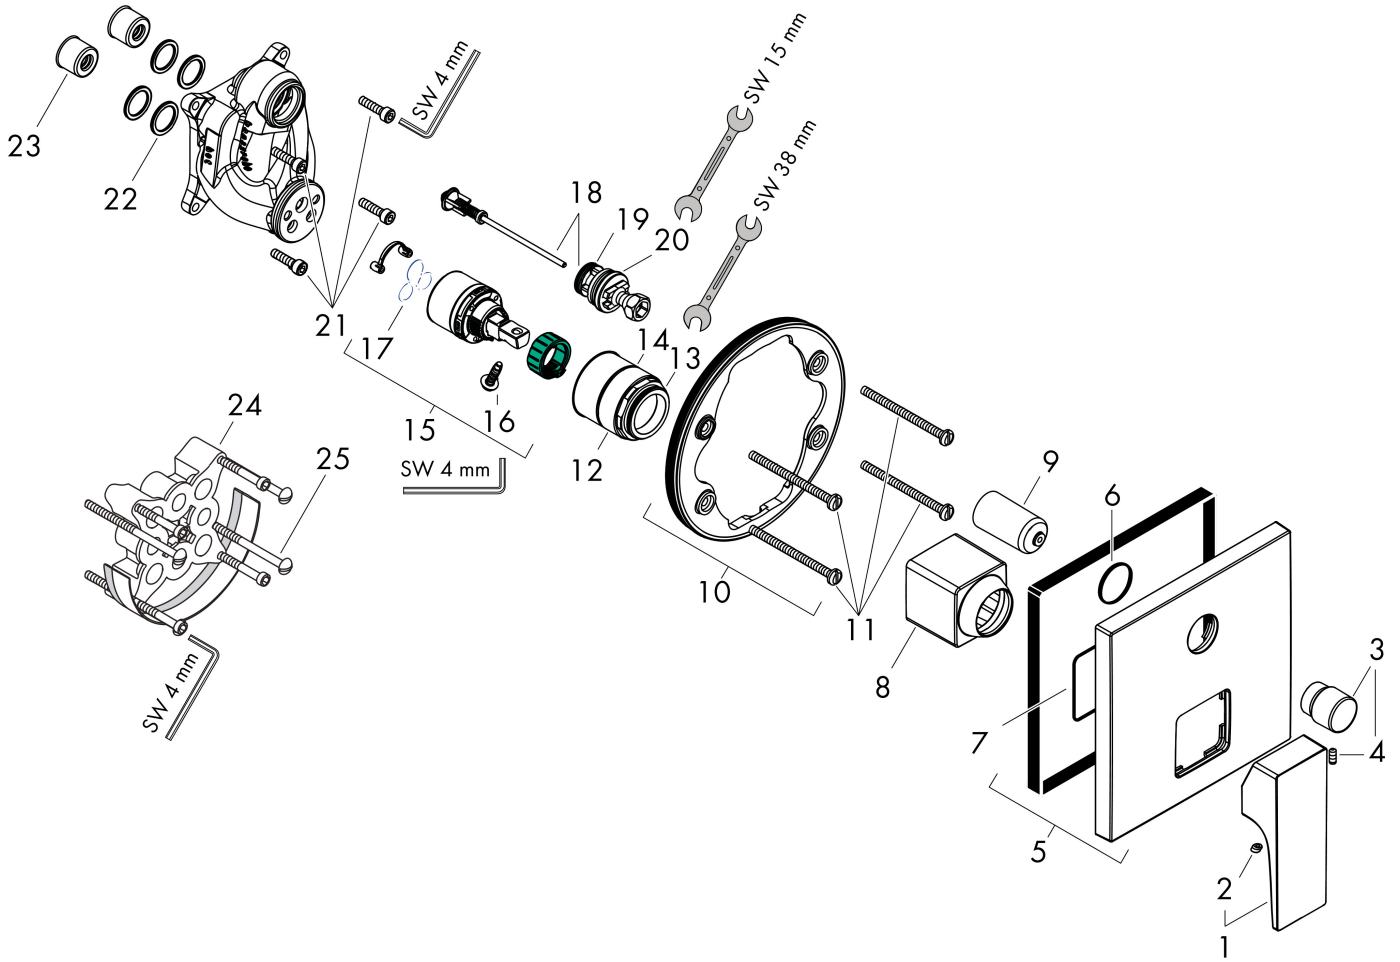

Varumärke	hansgrohe
Art. Namn	Metropol 1-grepps badkarsblandare för inbyggnad
Art. Nr.	32545340
Ytskikt	borstad svart krom PVD
Pos	1

Produktbild

Cerifikat

Ritning

Funktioner

- flödesmängd övre utlopp: 21 l/min
- flödesmängd lågutlopp: 29 l/min
- anslutningstyp: inbyggnadsdel
- keramisk blandarsystem
- temperaturbegränsning inställningsbar
- omkastare med automatisk återställning
- backventil
- med ljuddämpare
- ljudklass: I
- flödesklass: C, C
- PA-IX 9709/ICC

Flödesdiagramm

Q = l/min 0 6 12 18 24 30 36 42 48
 Q = l/sec 0 0,2 0,4 0,6 0,8

1 Avlopp dusch Avlopp kar

Reservdelslista

Pos.	Beskrivning	Art.nr.
1	Grepp	93075340
2	täckbricka, grepp	96338000
3	Omkastar-knopp	98795340
4	null	97667000
5	Rosett 155 / 155 mm	93144340
6	O-ring 54x3	98436000
7	O-ring 23x3	98142000
8	hylsa	93143340
9	Omkastarhylsa	98794340
10	null	98793000
11	Skruvset	96454000
12	Mutter	98796000
13	O-ring 30x1,5	98433000
14	O-ring 39x1,5	98400000
15	Kartusch kpl.	92730000
16	Säkringsskruv	95140000
17	Tätning	95008000
18	Omkastare kpl.	95014000
19	O-ring 16x2,3	98207000
20	O-ring 20x2,5	92602000
21	Skruvset	96525000
22	O-ring 16x2	98133000
23	Ljuddämpare	94073000
24	Förlängare 25 mm	13595000
25	Skruvset	97747000
a	inbyggnadsdel	01800180
b	Fjäder för ombytta anslutningar	96365000