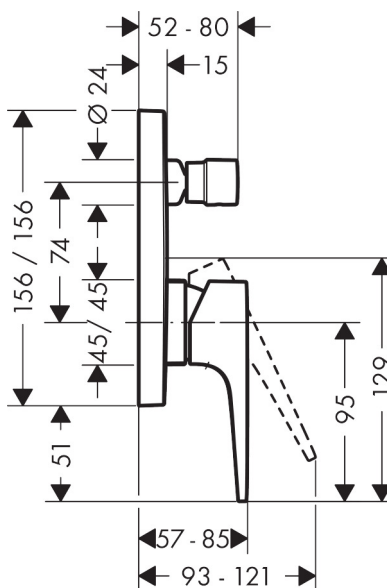

Ceritifikat

Ritning