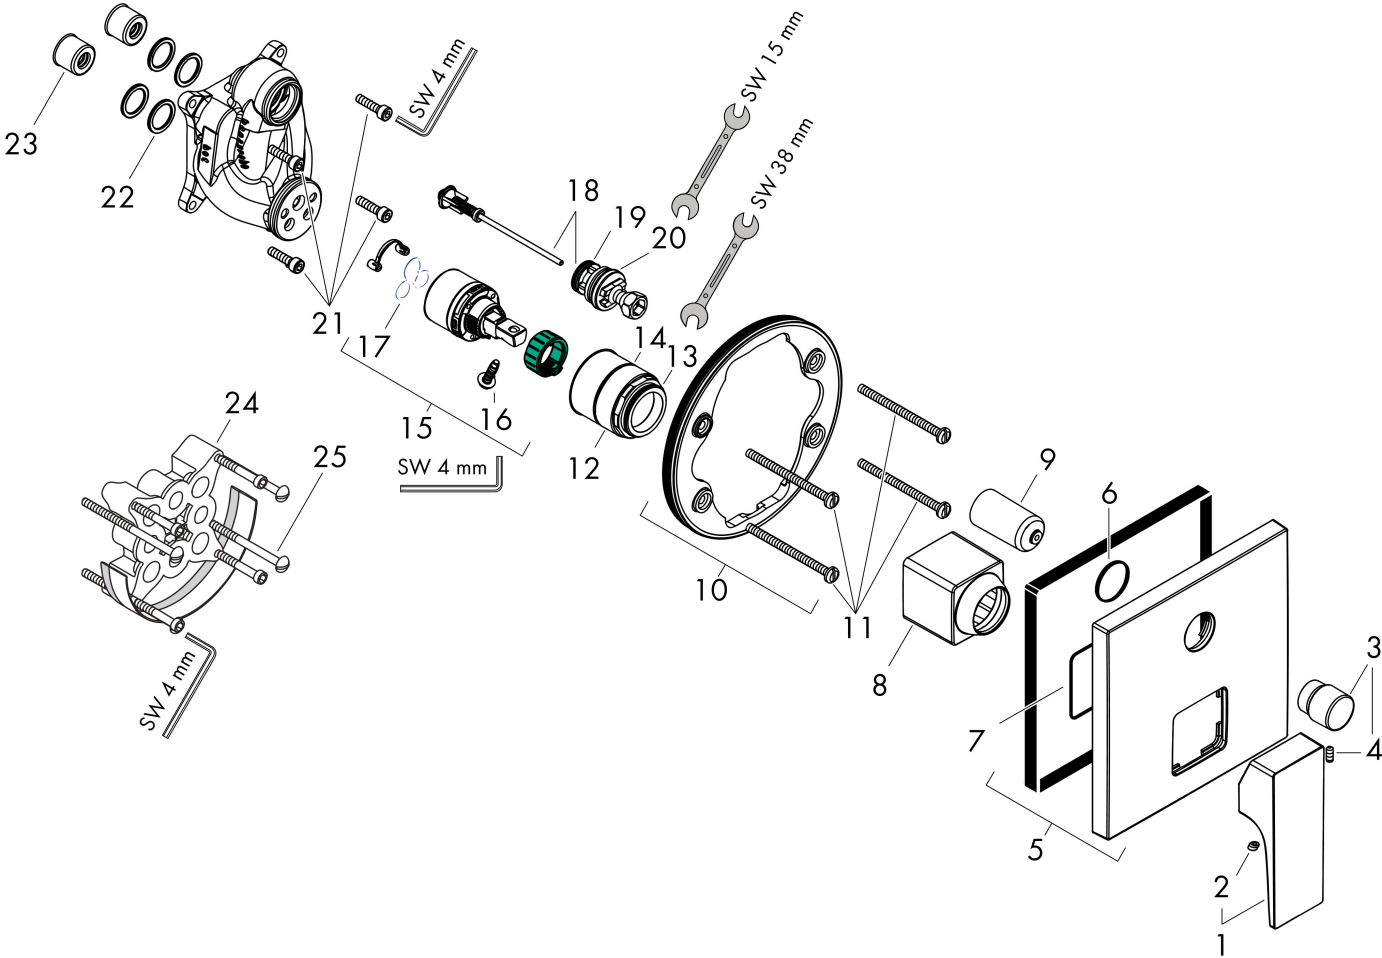

Varumärke	hansgrohe
Art. Namn	<b>Metropol</b> 1-grepps badkarsblandare för inbyggnad
Art. Nr.	32545670
Ytskikt	Matt svart
Pos	1

## Funktioner

- flödesmängd övre utlopp: 21 l/min
- flödes hastighet lågutlopp: 29 l/min
- anslutningstyp: inbyggnadsdel
- keramisk blandarsystem
- temperaturbegränsning inställningsbar
- omkastare med automatisk återställning
- backventil
- med ljuddämpare
- ljudklass: I
- flödesklass: C, C
- PA-IX 9709/ICC

## Flödesdiagramm

Q = l/min 0 6 12 18 24 30 36 42 48  
 Q = l/sec 0 0,2 0,4 0,6 0,8

1 Avlopp duschAvlopp kar

**Reservdelslista**

<b>Pos.</b>	<b>Beskrivning</b>	<b>Art.nr.</b>
1	Grepp	93075670
2	täckbricka, grepp	96338000
3	Omkastar-knopp	98795670
4	null	97667000
5	Rosett 155 / 155 mm	93144670
6	O-ring 23x3	98142000
7	O-ring 54x3	98436000
8	hylsa	93143670
9	Omkastarhylsa	98794670
10	null	98793000
11	Skruvset	96454000
12	Mutter	98796000
13	O-ring 30x1,5	98433000
14	O-ring 39x1,5	98400000
15	Kartusch kpl.	92730000
16	Säkringsskruv	95140000
17	Tätning	95008000
18	Omkastare kpl.	95014000
19	O-ring 16x2,3	98207000
20	O-ring 20x2,5	92602000
21	Skruvset	96525000
22	O-ring 16x2	98133000
23	Ljuddämpare	94073000
24	Förlängare 25 mm	13595000
25	Skruvset	97747000
a	inbyggnadsdel	01800180