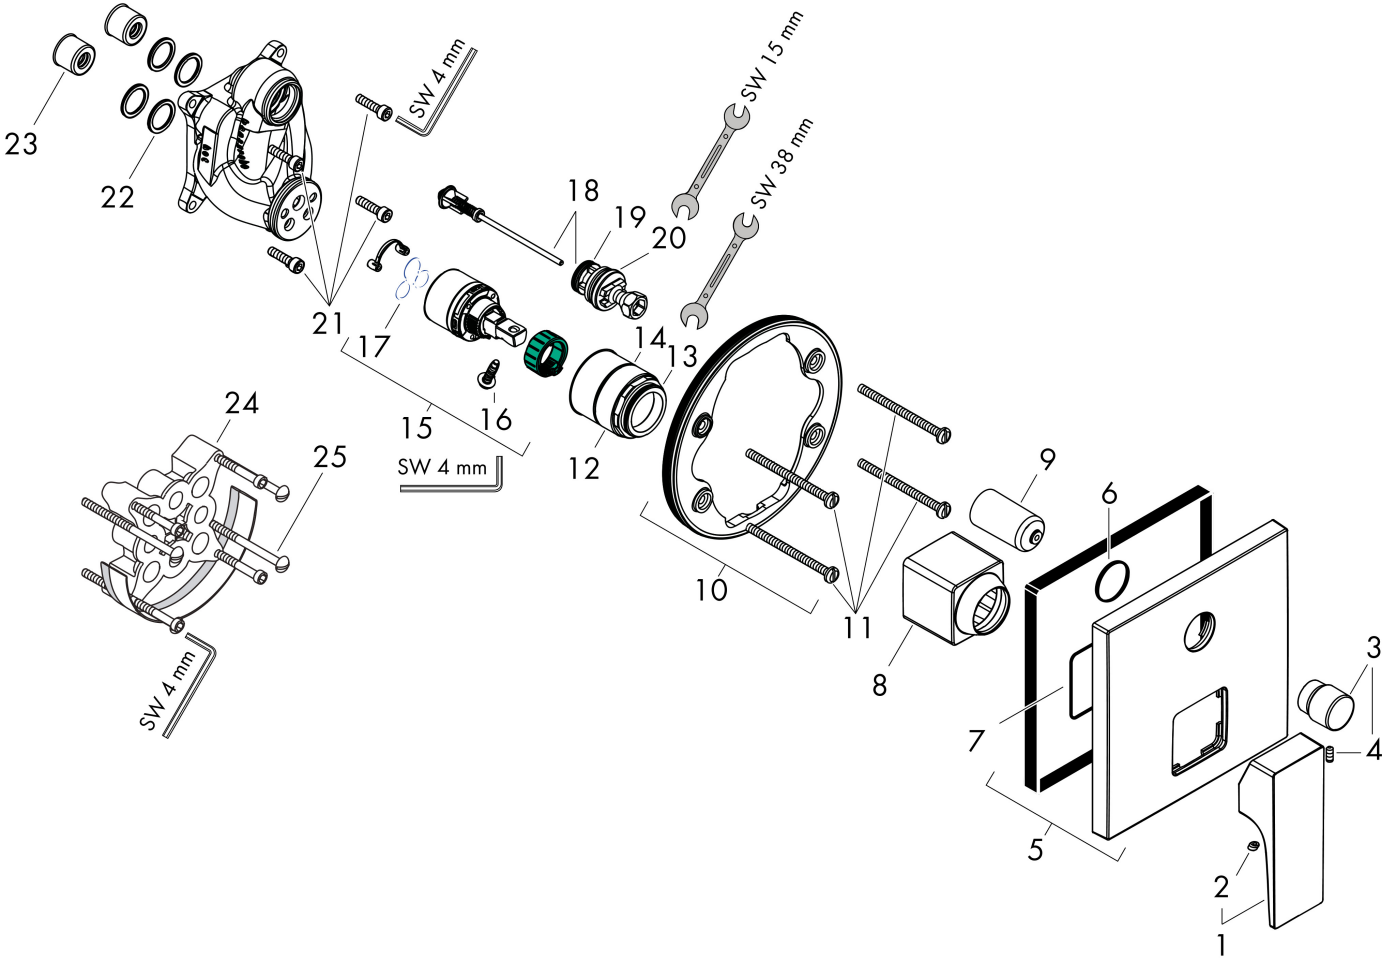

Varumärke	hansgrohe
Art. Namn	Metropol 1-grepps badkarsblandare för inbyggnad
Art. Nr.	32545700
Ytskikt	Matt vit
Pos	1

Produktbild

Cerifikat

Ritning

Funktioner

- flödesmängd övre utlopp: 21 l/min
- flödesmängd lågutlopp: 29 l/min
- anslutningstyp: inbyggnadsdel
- keramisk blandarsystem
- temperaturbegränsning inställningsbar
- omkastare med automatisk återställning
- backventil
- med ljuddämpare
- ljudklass: I
- flödesklass: C, C
- PA-IX 9709/ICC

Flödesdiagramm

Q = l/min 0 6 12 18 24 30 36 42 48
 Q = l/sec 0 0,2 0,4 0,6 0,8

1 Avlopp dusch Avlopp kar

Reservdelslista

Pos.	Beskrivning	Art.nr.
1	Grepp	93075700
2	täckbricka, grepp	96338000
3	null	97667000
4	Omkastar-knopp	98795700
5	Rosett 155 / 155 mm	93144700
6	O-ring 54x3	98436000
7	O-ring 23x3	98142000
8	hylsa	93143700
9	Omkastarhylsa	98794700
10	null	98793000
11	Skruvset	96454000
12	Mutter	98796000
13	O-ring 30x1,5	98433000
14	O-ring 39x1,5	98400000
15	Kartusch kpl.	92730000
16	Säkringsskruv	95140000
17	Tätning	95008000
18	Omkastare kpl.	95014000
19	O-ring 16x2,3	98207000
20	O-ring 20x2,5	92602000
21	Skruvset	96525000
22	O-ring 16x2	98133000
23	Ljuddämpare	94073000
24	Förlängare 25 mm	13595000
25	Skruvset	97747000
a	inbyggnadsdel	01800180