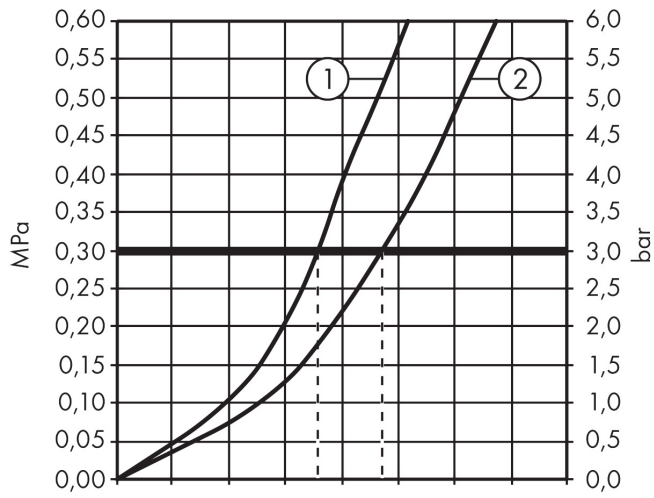

Flödesdiagramm

Q = l/min 0 6 12 18 24 30 36 42 48
Q = l/sec 0 0,2 0,4 0,6 0,8

1 Avlopp dusch Avlopp kar