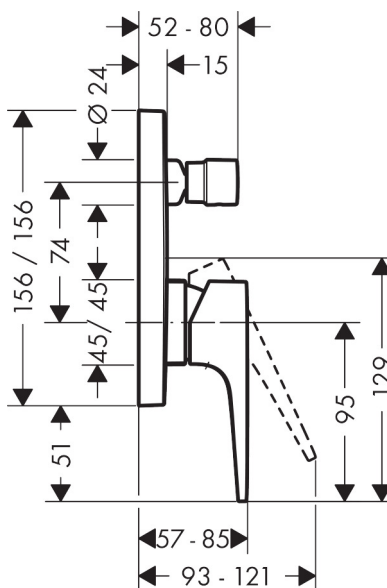

Varumärke	hansgrohe
Art. Namn	Metropol 1-grepps badkarsblandare för inbyggnad
Art. Nr.	32545700
Ytskikt	Matt vit
Pos	1

Produktbild

Cerifikat

Ritning

Funktioner

- flödesmängd övre utlopp: 21 l/min
- flödesmängd lågutlopp: 29 l/min
- anslutningstyp: inbyggnadsdel
- keramisk blandarsystem
- temperaturbegränsning inställningsbar
- omkastare med automatisk återställning
- backventil
- med ljuddämpare
- ljudklass: I
- flödesklass: C, C
- PA-IX 9709/ICC

Flödesdiagramm

Q = l/min 0 6 12 18 24 30 36 42 48
 Q = l/sec 0 0,2 0,4 0,6 0,8

1 Avlopp dusch Avlopp kar

Reservdelslista

Pos.	Beskrivning	Art.nr.
1	Grepp	93075700
2	täckbricka, grepp	96338000
3	null	97667000
4	Omkastar-knopp	98795700
5	Rosett 155 / 155 mm	93144700
6	O-ring 54x3	98436000
7	O-ring 23x3	98142000
8	hylsa	93143700
9	Omkastarhylsa	98794700
10	null	98793000
11	Skruvset	96454000
12	Mutter	98796000
13	O-ring 30x1,5	98433000
14	O-ring 39x1,5	98400000
15	Kartusch kpl.	92730000
16	Säkringsskruv	95140000
17	Tätning	95008000
18	Omkastare kpl.	95014000
19	O-ring 16x2,3	98207000
20	O-ring 20x2,5	92602000
21	Skruvset	96525000
22	O-ring 16x2	98133000
23	Ljuddämpare	94073000
24	Förlängare 25 mm	13595000
25	Skruvset	97747000
a	inbyggnadsdel	01800180