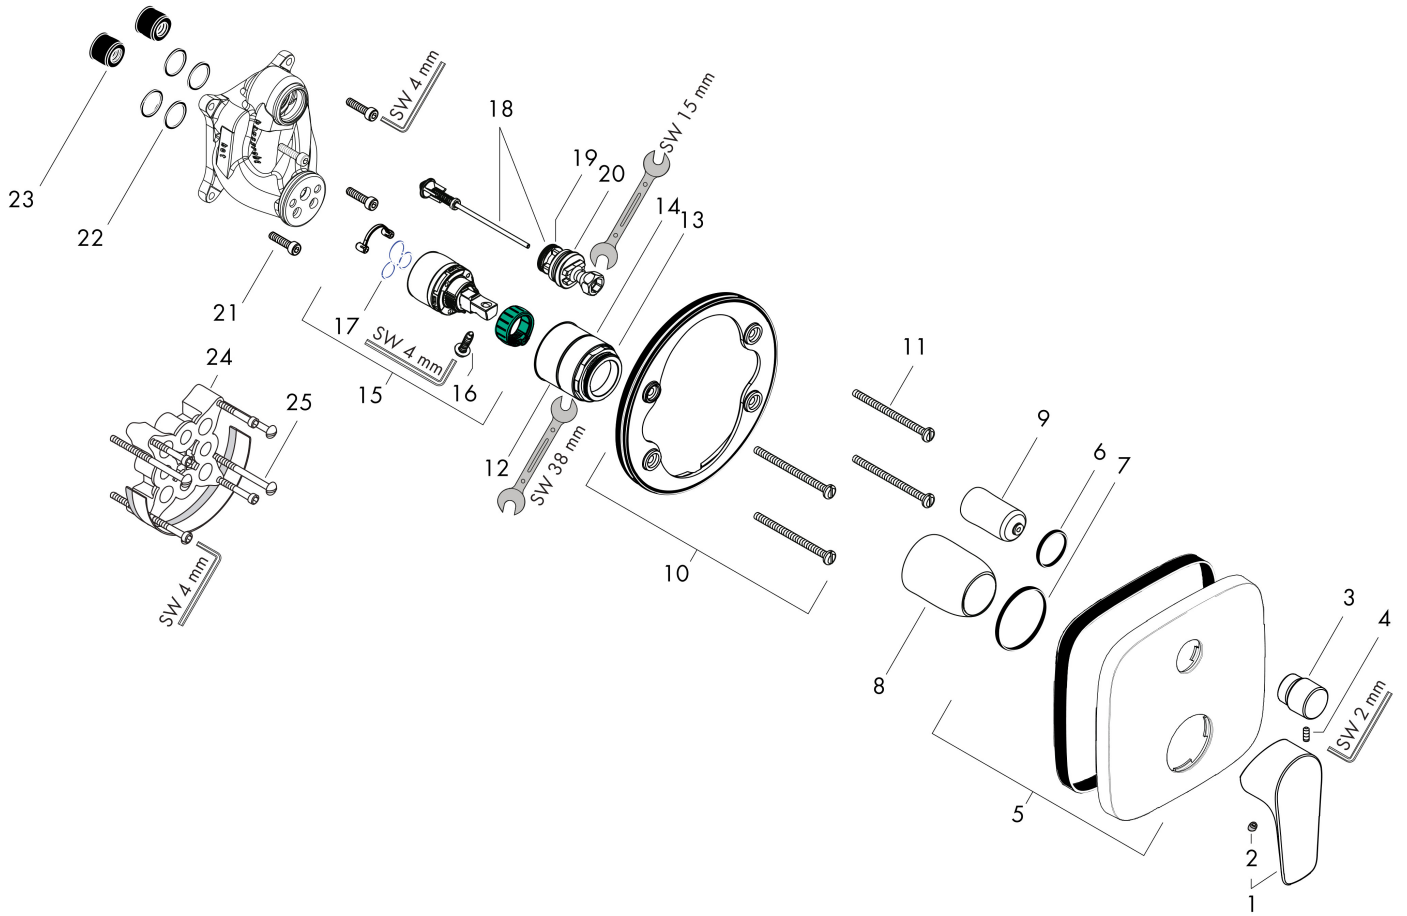

Varumärke	hansgrohe
Art. Namn	Talis E 1-grepps badkarsblandare för inbyggnad
Art. Nr.	71745140
Ytskikt	borstad brons PVD
Pos	1

Produktbild

Cerifikat

Ritning

Funktioner

- flödesmängd övre utlopp: 21 l/min
- flödes hastighet lågutlopp: 29 l/min
- anslutningstyp: inbyggnadsdel
- keramisk blandarsystem
- temperaturbegränsning inställningsbar
- omkastare med automatisk återställning
- med ljuddämpare
- ljudklass: I
- flödesklass: C, C
- PA-IX 28950/ICB
- PA-IX 9709/ICC

Flödesdiagramm

1 Avlopp dusch
Avlopp kar

Reservdelslista

Pos.	Beskrivning	Art.nr.
1	Grepp	92666140
2	täckbricka, grepp	96338000
3	Omkastar-knopp	98795140
4	null	97667000
5	Rosett 155 / 155 mm	95275140
6	O-ring 23x3	98142000
7	O-ring 43x3	98418000
8	hylsa	98790140
9	Omkastarhylsa	98794140
10	null	98793000
11	Skruvset	96454000
12	Mutter	98796000
13	O-ring 30x1,5	98433000
14	O-ring 39x1,5	98400000
15	Kartusch kpl.	92730000
16	Säkringsskruv	95140000
17	Tätning	95008000
18	Omkastare kpl.	95014000
19	O-ring 16x2,3	98207000
20	O-ring 20x2,5	92602000
21	Skruvset	96525000
22	O-ring 16x2	98133000
23	Ljuddämpare	94073000
24	Förlängare 25 mm	13595000
25	Skruvset	97747000
a	inbyggnadsdel	01800180