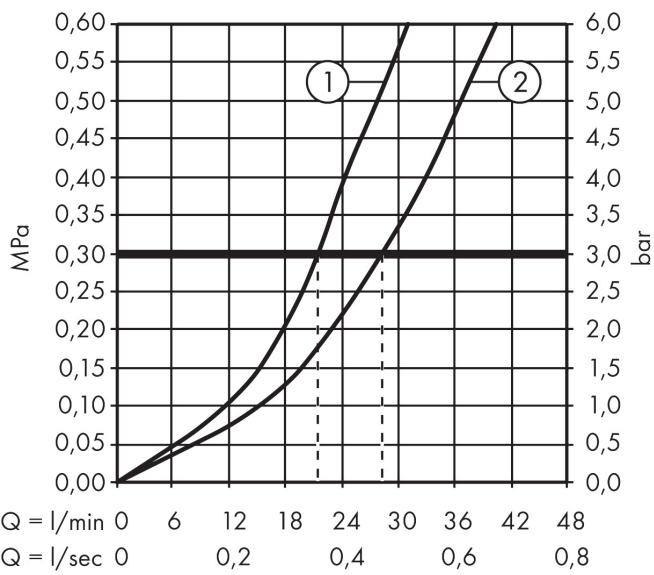

Flödesdiagramm

1 Avlopp dusch
Avlopp kar