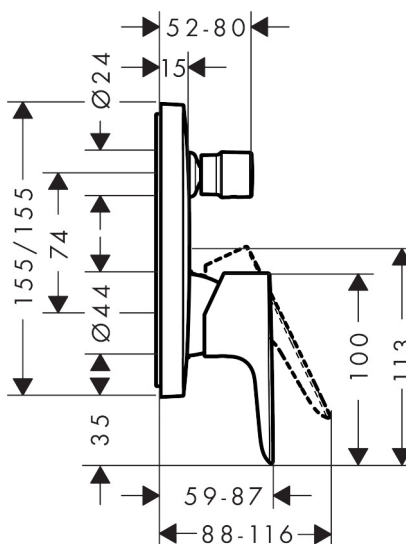

Varumärke	hansgrohe
Art. Namn	Talis E 1-grepps badkarsblandare för inbyggnad
Art. Nr.	71745140
Ytskikt	borstad brons PVD
Pos	1

Produktbild

Cerifikat

Ritning

Funktioner

- flödesmängd övre utlopp: 21 l/min
- flödes hastighet lågutlopp: 29 l/min
- anslutningstyp: inbyggnadsdel
- keramisk blandarsystem
- temperaturbegränsning inställningsbar
- omkastare med automatisk återställning
- med ljuddämpare
- ljudklass: I
- flödesklass: C, C
- PA-IX 28950/ICB
- PA-IX 9709/ICC

Flödesdiagramm

1 Avlopp dusch
Avlopp kar

Reservdelslista

Pos.	Beskrivning	Art.nr.
1	Grepp	92666140
2	täckbricka, grepp	96338000
3	Omkastar-knopp	98795140
4	null	97667000
5	Rosett 155 / 155 mm	95275140
6	O-ring 23x3	98142000
7	O-ring 43x3	98418000
8	hylsa	98790140
9	Omkastarhylsa	98794140
10	null	98793000
11	Skruvset	96454000
12	Mutter	98796000
13	O-ring 30x1,5	98433000
14	O-ring 39x1,5	98400000
15	Kartusch kpl.	92730000
16	Säkringsskruv	95140000
17	Tätning	95008000
18	Omkastare kpl.	95014000
19	O-ring 16x2,3	98207000
20	O-ring 20x2,5	92602000
21	Skruvset	96525000
22	O-ring 16x2	98133000
23	Ljuddämpare	94073000
24	Förlängare 25 mm	13595000
25	Skruvset	97747000
a	inbyggnadsdel	01800180