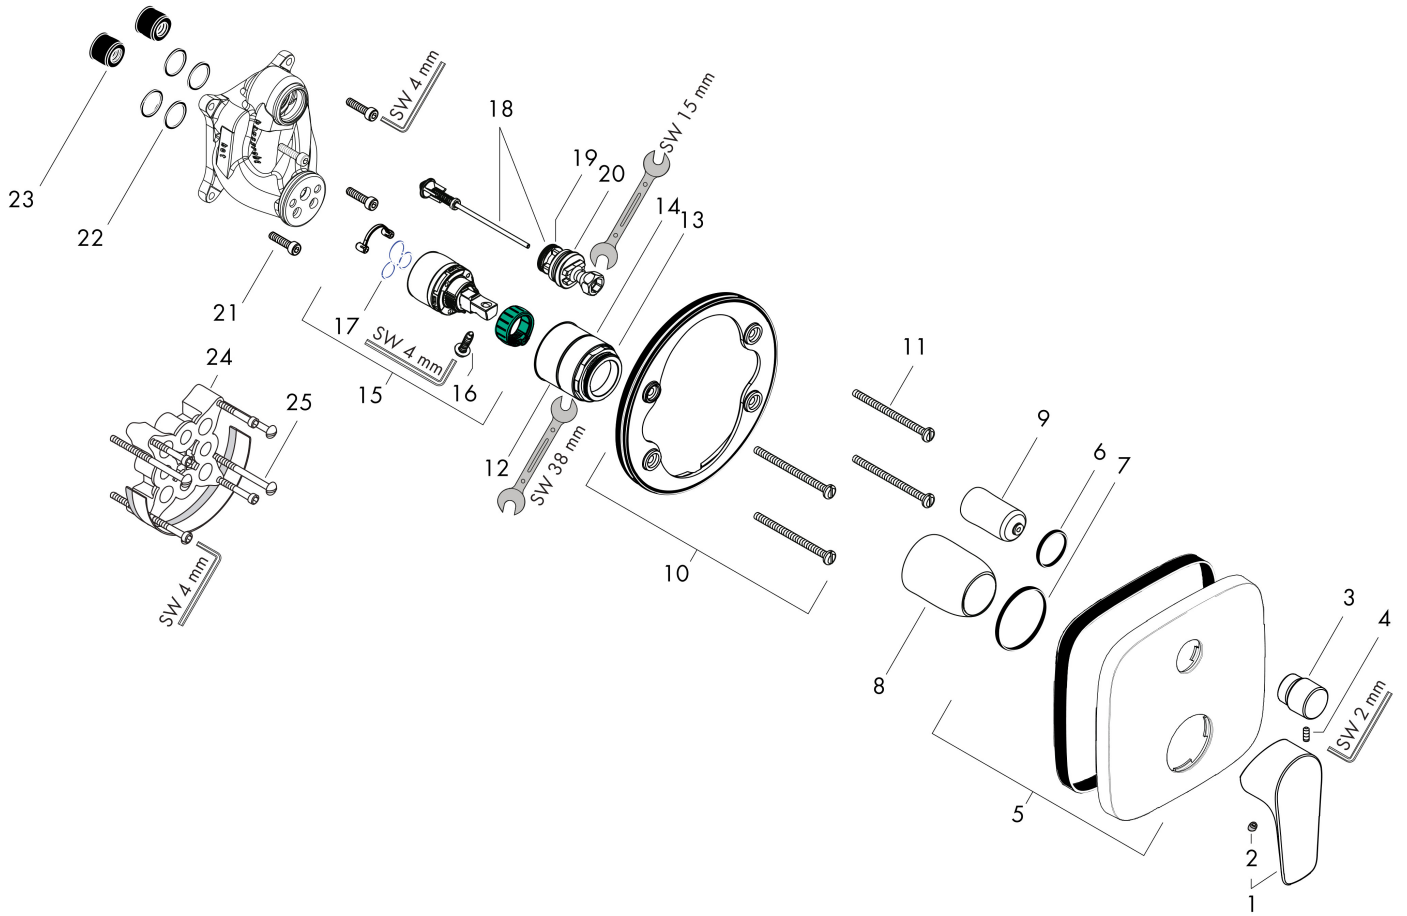

## Ritning

## Funktioner

- flödesmängd övre utlopp: 21 l/min
- flödes hastighet lågutlopp: 29 l/min
- anslutningstyp: inbyggnadsdel
- keramisk blandarsystem
- temperaturbegränsning inställningsbar
- omkastare med automatisk återställning
- med ljuddämpare
- ljudklass: I
- flödesklass: C, C
- PA-IX 28950/ICB
- PA-IX 9709/ICC

## Flödesdiagramm

Q = l/min 0 6 12 18 24 30 36 42 48  
 Q = l/sec 0 0,2 0,4 0,6 0,8

1 Avlopp dusch Avlopp kar

**Reservdelslista**

<b>Pos.</b>	<b>Beskrivning</b>	<b>Art.nr.</b>
1	Grepp	92666340
2	täckbricka, grepp	96338000
3	Omkastar-knopp	98795340
4	null	97667000
5	Rosett 155 / 155 mm	95275340
6	O-ring 23x3	98142000
7	O-ring 43x3	98418000
8	hylsa	98790340
9	Omkastarhylsa	98794340
10	null	98793000
11	Skruvset	96454000
12	Mutter	98796000
13	O-ring 30x1,5	98433000
14	O-ring 39x1,5	98400000
15	Kartusch kpl.	92730000
16	Säkringsskruv	95140000
17	Tätning	95008000
18	Omkastare kpl.	95014000
19	O-ring 16x2,3	98207000
20	O-ring 20x2,5	92602000
21	Skruvset	96525000
22	O-ring 16x2	98133000
23	Ljuddämpare	94073000
24	Förlängare 25 mm	13595000
25	Skruvset	97747000
a	inbyggnadsdel	01800180