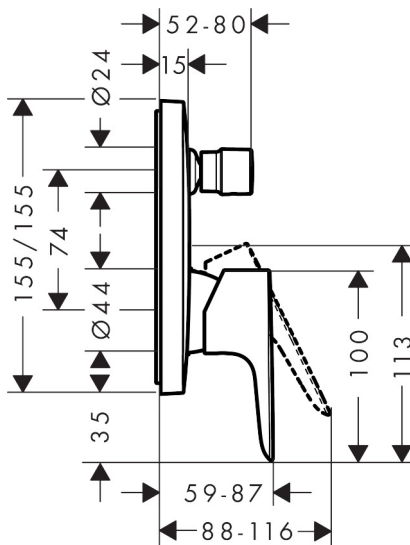

Varumärke	hansgrohe
Art. Namn	<b>Talis E</b> 1-grepps badkarsblandare för inbyggnad
Art. Nr.	71745340
Ytskikt	borstad svart krom PVD
Pos	1

## Produktbild

## Funktioner

- flödesmängd övre utlopp: 21 l/min
- flödes hastighet lågutlopp: 29 l/min
- anslutningstyp: inbyggnadsdel
- keramisk blandarsystem
- temperaturbegränsning inställningsbar
- omkastare med automatisk återställning
- med ljuddämpare
- ljudklass: I
- flödesklass: C, C
- PA-IX 28950/ICB
- PA-IX 9709/ICC

## Flödesdiagramm

Q = l/min 0 6 12 18 24 30 36 42 48  
 Q = l/sec 0 0,2 0,4 0,6 0,8

1 Avlopp dusch Avlopp kar

**Reservdelslista**

<b>Pos.</b>	<b>Beskrivning</b>	<b>Art.nr.</b>
1	Grepp	92666340
2	täckbricka, grepp	96338000
3	Omkastar-knopp	98795340
4	null	97667000
5	Rosett 155 / 155 mm	95275340
6	O-ring 23x3	98142000
7	O-ring 43x3	98418000
8	hylsa	98790340
9	Omkastarhylsa	98794340
10	null	98793000
11	Skruvset	96454000
12	Mutter	98796000
13	O-ring 30x1,5	98433000
14	O-ring 39x1,5	98400000
15	Kartusch kpl.	92730000
16	Säkringsskruv	95140000
17	Tätning	95008000
18	Omkastare kpl.	95014000
19	O-ring 16x2,3	98207000
20	O-ring 20x2,5	92602000
21	Skruvset	96525000
22	O-ring 16x2	98133000
23	Ljuddämpare	94073000
24	Förlängare 25 mm	13595000
25	Skruvset	97747000
a	inbyggnadsdel	01800180