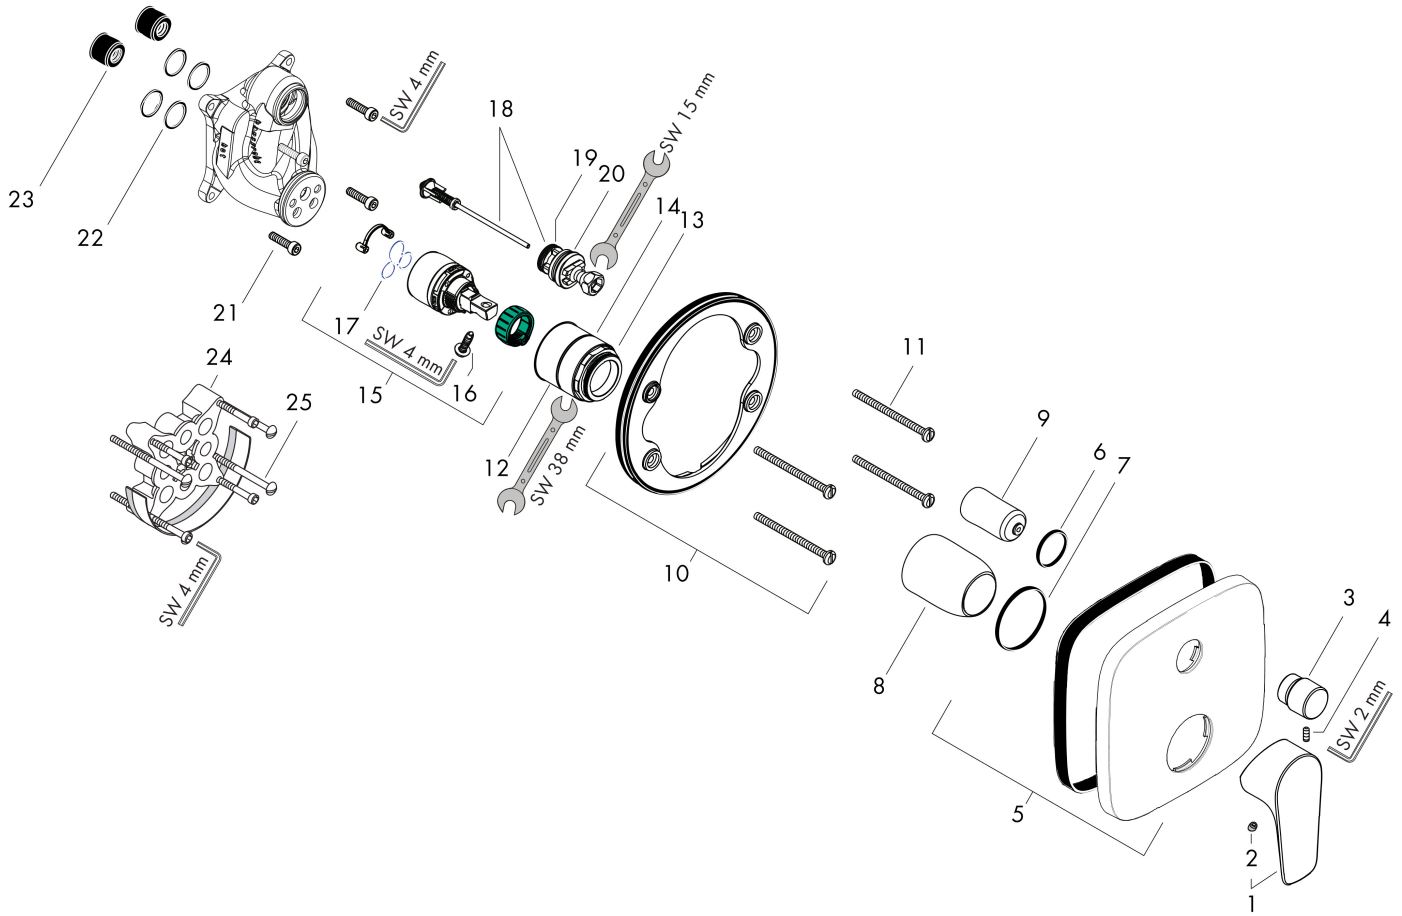

Varumärke	hansgrohe
Art. Namn	<b>Talis E</b> 1-grepps badkarsblandare för inbyggnad
Art. Nr.	71745670
Ytskikt	Matt svart
Pos	1

## Ritning

## Funktioner

- flödesmängd övre utlopp: 21 l/min
- flödesmängd lågutlopp: 29 l/min
- anslutningstyp: inbyggnadsdel
- keramisk blandarsystem
- temperaturbegränsning inställningsbar
- omkastare med automatisk återställning
- med ljuddämpare
- ljudklass: I
- flödesklass: C, C
- PA-IX 28950/ICB
- PA-IX 9709/ICC

## Flödesdiagramm

Q = l/min 0 6 12 18 24 30 36 42 48  
 Q = l/sec 0 0,2 0,4 0,6 0,8

1 Avlopp dusch Avlopp kar

**Reservdelslista**

<b>Pos.</b>	<b>Beskrivning</b>	<b>Art.nr.</b>
1	Grepp	92666670
2	täckbricka, grepp	96338000
3	Omkastar-knopp	98795670
4	null	97667000
5	Rosett 155 / 155 mm	95275670
6	O-ring 23x3	98142000
7	O-ring 43x3	98418000
8	hylsa	98790670
9	Omkastarhylsa	98794670
10	null	98793000
11	Skruvset	96454000
12	Mutter	98796000
13	O-ring 30x1,5	98433000
14	O-ring 39x1,5	98400000
15	Kartusch kpl.	92730000
16	Säkringsskruv	95140000
17	Tätning	95008000
18	Omkastare kpl.	95014000
19	O-ring 16x2,3	98207000
20	O-ring 20x2,5	92602000
21	Skruvset	96525000
22	O-ring 16x2	98133000
23	Ljuddämpare	94073000
24	Förlängare 25 mm	13595000
25	Skruvset	97747000
a	inbyggnadsdel	01800180