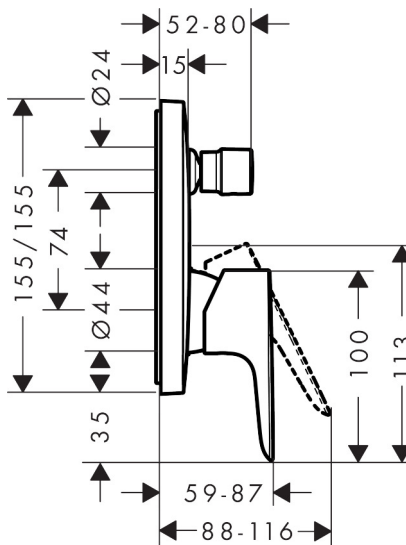

Varumärke	hansgrohe
Art. Namn	<b>Talis E</b> 1-grepps badkarsblandare för inbyggnad
Art. Nr.	71745670
Ytskikt	Matt svart
Pos	1

## Produktbild

## Funktioner

- flödesmängd övre utlopp: 21 l/min
- flödesmängd lågutlopp: 29 l/min
- anslutningstyp: inbyggnadsdel
- keramisk blandarsystem
- temperaturbegränsning inställningsbar
- omkastare med automatisk återställning
- med ljuddämpare
- ljudklass: I
- flödesklass: C, C
- PA-IX 28950/ICB
- PA-IX 9709/ICC

## Flödesdiagramm

Q = l/min 0 6 12 18 24 30 36 42 48  
 Q = l/sec 0 0,2 0,4 0,6 0,8

1 Avlopp dusch Avlopp kar

**Reservdelslista**

<b>Pos.</b>	<b>Beskrivning</b>	<b>Art.nr.</b>
1	Grepp	92666670
2	täckbricka, grepp	96338000
3	Omkastar-knopp	98795670
4	null	97667000
5	Rosett 155 / 155 mm	95275670
6	O-ring 23x3	98142000
7	O-ring 43x3	98418000
8	hylsa	98790670
9	Omkastarhylsa	98794670
10	null	98793000
11	Skruvset	96454000
12	Mutter	98796000
13	O-ring 30x1,5	98433000
14	O-ring 39x1,5	98400000
15	Kartusch kpl.	92730000
16	Säkringsskruv	95140000
17	Tätning	95008000
18	Omkastare kpl.	95014000
19	O-ring 16x2,3	98207000
20	O-ring 20x2,5	92602000
21	Skruvset	96525000
22	O-ring 16x2	98133000
23	Ljuddämpare	94073000
24	Förlängare 25 mm	13595000
25	Skruvset	97747000
a	inbyggnadsdel	01800180