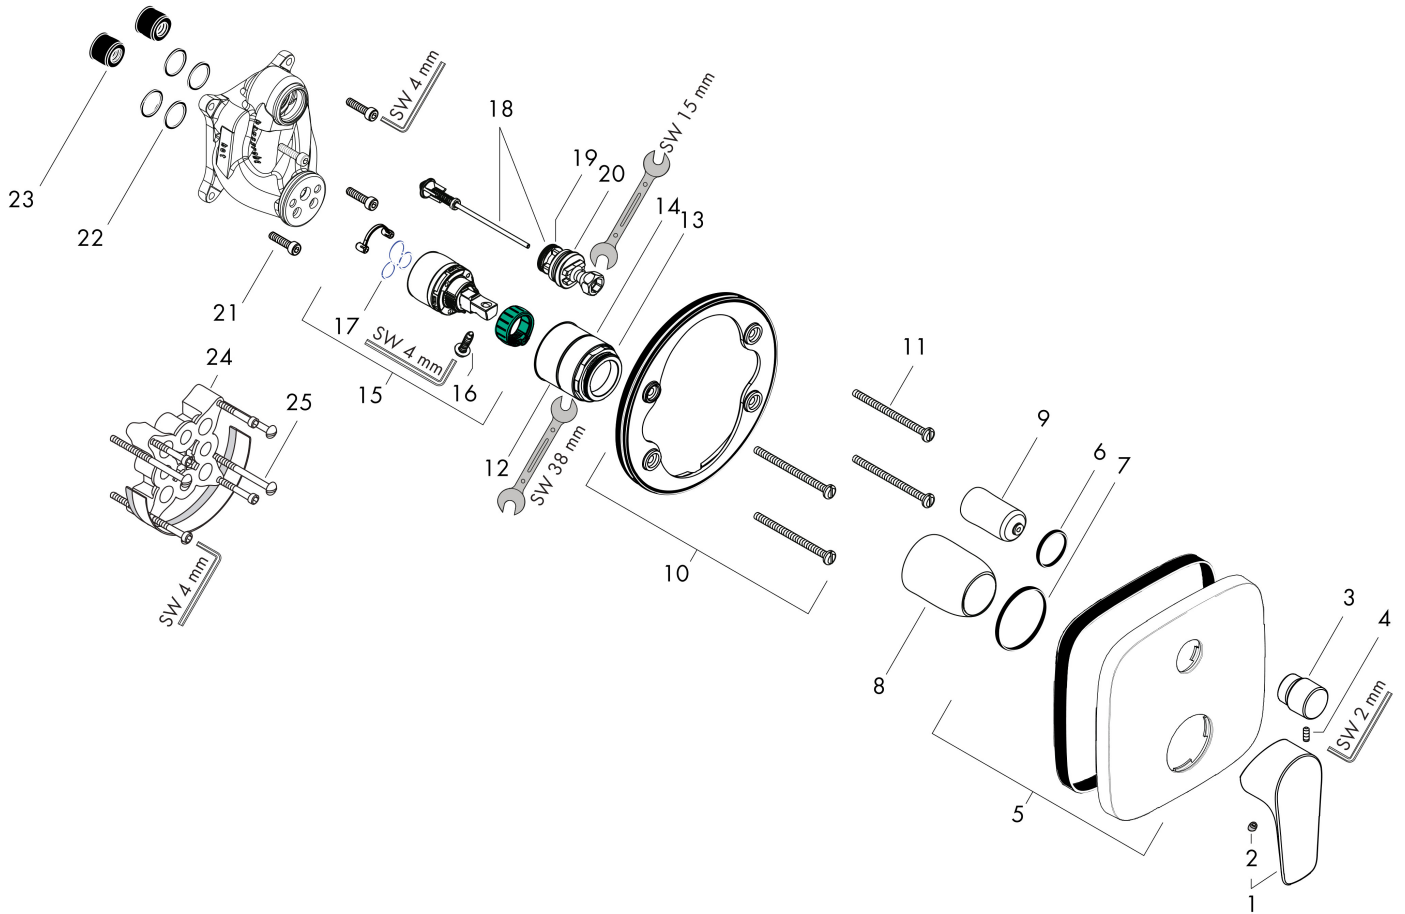

Varumärke	hansgrohe
Art. Namn	Talis E 1-grepps badkarsblandare för inbyggnad
Art. Nr.	71745990
Ytskikt	polerad guld PVD
Pos	1

Produktbild

Cerifikat

Ritning

Funktioner

- flödesmängd övre utlopp: 21 l/min
- flödes hastighet lågutlopp: 29 l/min
- anslutningstyp: inbyggnadsdel
- keramisk blandarsystem
- temperaturbegränsning inställningsbar
- omkastare med automatisk återställning
- med ljuddämpare
- ljudklass: I
- flödesklass: C, C
- PA-IX 28950/ICB
- PA-IX 9709/ICC

Flödesdiagramm

Q = l/min 0 6 12 18 24 30 36 42 48
 Q = l/sec 0 0,2 0,4 0,6 0,8

1 Avlopp duschAvlopp kar

Reservdelslista

Pos.	Beskrivning	Art.nr.
1	Grepp	92666990
2	täckbricka, grepp	96338000
3	Omkastar-knopp	98795990
4	null	97667000
5	Rosett 155 / 155 mm	95275990
6	O-ring 23x3	98142000
7	O-ring 43x3	98418000
8	hylsa	98790990
9	Omkastarhylsa	98794990
10	null	98793000
11	Skruvset	96454000
12	Mutter	98796000
13	O-ring 30x1,5	98433000
14	O-ring 39x1,5	98400000
15	Kartusch kpl.	92730000
16	Säkringsskruv	95140000
17	Tätning	95008000
18	Omkastare kpl.	95014000
19	O-ring 16x2,3	98207000
20	O-ring 20x2,5	92602000
21	Skruvset	96525000
22	O-ring 16x2	98133000
23	Ljuddämpare	94073000
24	Förlängare 25 mm	13595000
25	Skruvset	97747000
a	inbyggnadsdel	01800180