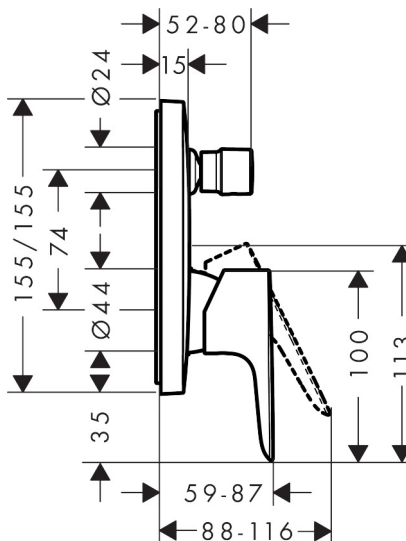

Varumärke	hansgrohe
Art. Namn	Talis E 1-grepps badkarsblandare för inbyggnad
Art. Nr.	71745990
Ytskikt	polerad guld PVD
Pos	1

Produktbild

Cerifikat

Ritning

Funktioner

- flödesmängd övre utlopp: 21 l/min
- flödes hastighet lågutlopp: 29 l/min
- anslutningstyp: inbyggnadsdel
- keramisk blandarsystem
- temperaturbegränsning inställningsbar
- omkastare med automatisk återställning
- med ljuddämpare
- ljudklass: I
- flödesklass: C, C
- PA-IX 28950/ICB
- PA-IX 9709/ICC

Flödesdiagramm

Q = l/min 0 6 12 18 24 30 36 42 48
 Q = l/sec 0 0,2 0,4 0,6 0,8

1 Avlopp duschAvlopp kar

Reservdelslista

Pos.	Beskrivning	Art.nr.
1	Grepp	92666990
2	täckbricka, grepp	96338000
3	Omkastar-knopp	98795990
4	null	97667000
5	Rosett 155 / 155 mm	95275990
6	O-ring 23x3	98142000
7	O-ring 43x3	98418000
8	hylsa	98790990
9	Omkastarhylsa	98794990
10	null	98793000
11	Skruvset	96454000
12	Mutter	98796000
13	O-ring 30x1,5	98433000
14	O-ring 39x1,5	98400000
15	Kartusch kpl.	92730000
16	Säkringsskruv	95140000
17	Tätning	95008000
18	Omkastare kpl.	95014000
19	O-ring 16x2,3	98207000
20	O-ring 20x2,5	92602000
21	Skruvset	96525000
22	O-ring 16x2	98133000
23	Ljuddämpare	94073000
24	Förlängare 25 mm	13595000
25	Skruvset	97747000
a	inbyggnadsdel	01800180