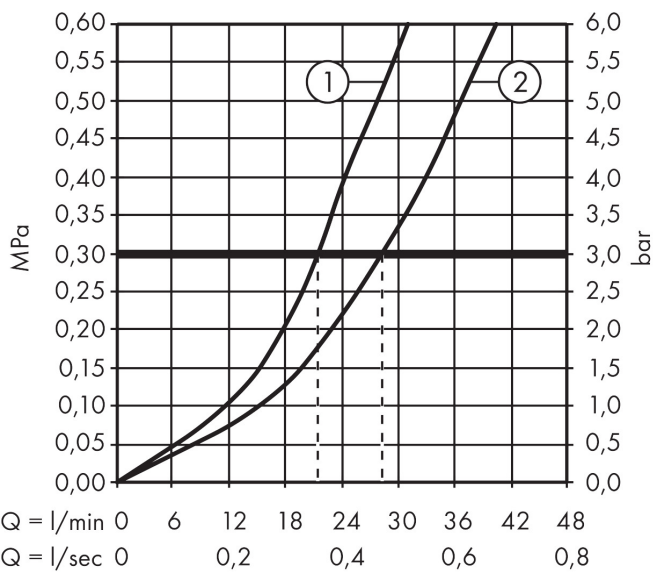

Varumärke	hansgrohe
Art. Namn	Talis E 1-grepps badkarsblandare för inbyggnad
Art. Nr.	71745990
Ytskikt	polerad guld PVD
Pos	1

Produktbild

Cerifikat

Ritning

Funktioner

- flödesmängd övre utlopp: 21 l/min
- flödes hastighet lågutlopp: 29 l/min
- anslutningstyp: inbyggnadsdel
- keramisk blandarsystem
- temperaturbegränsning inställningsbar
- omkastare med automatisk återställning
- med ljuddämpare
- ljudklass: I
- flödesklass: C, C
- PA-IX 28950/ICB
- PA-IX 9709/ICC

Flödesdiagramm

Q = l/min 0 6 12 18 24 30 36 42 48
 Q = l/sec 0 0,2 0,4 0,6 0,8

1 Avlopp duschAvlopp kar

Reservdelslista

Pos.	Beskrivning	Art.nr.
1	Grepp	92666990
2	täckbricka, grepp	96338000
3	Omkastar-knopp	98795990
4	null	97667000
5	Rosett 155 / 155 mm	95275990
6	O-ring 23x3	98142000
7	O-ring 43x3	98418000
8	hylsa	98790990
9	Omkastarhylsa	98794990
10	null	98793000
11	Skruvset	96454000
12	Mutter	98796000
13	O-ring 30x1,5	98433000
14	O-ring 39x1,5	98400000
15	Kartusch kpl.	92730000
16	Säkringsskruv	95140000
17	Tätning	95008000
18	Omkastare kpl.	95014000
19	O-ring 16x2,3	98207000
20	O-ring 20x2,5	92602000
21	Skruvset	96525000
22	O-ring 16x2	98133000
23	Ljuddämpare	94073000
24	Förlängare 25 mm	13595000
25	Skruvset	97747000
a	inbyggnadsdel	01800180