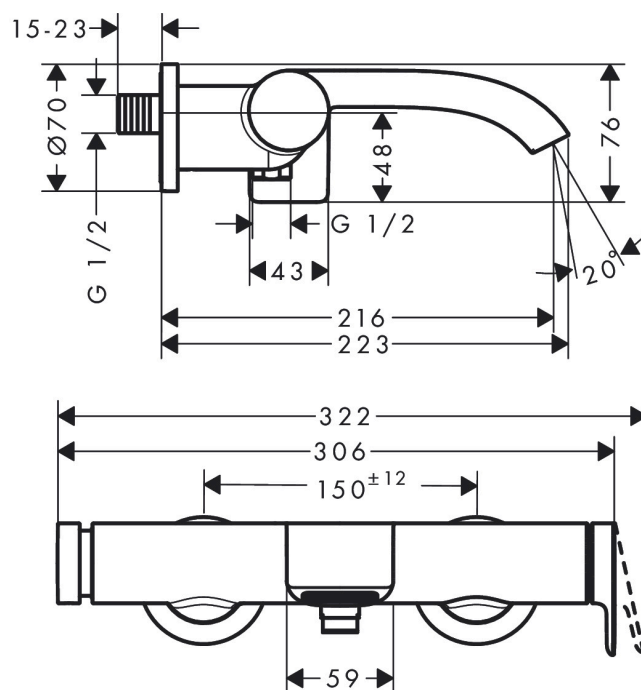

Ritning

Teknologi

Funktioner

- överhäng 216 mm
- anslutningstyp: S-anslutningar
- stickmått: 150 cc ± 12 mm
- stråltyp i blandare: WaterfallStream
- maximal flödesmängd vid 3 bar: 19,4 l/min
- flödesmängd för utloppspip vid 3 bar: 19,4 l/min
- keramisk blandarsystem
- temperaturbegränsning inställningsbar
- skyddat mot återströmning
- med ljuddämpare
- lämpad för genomflödesvärmare