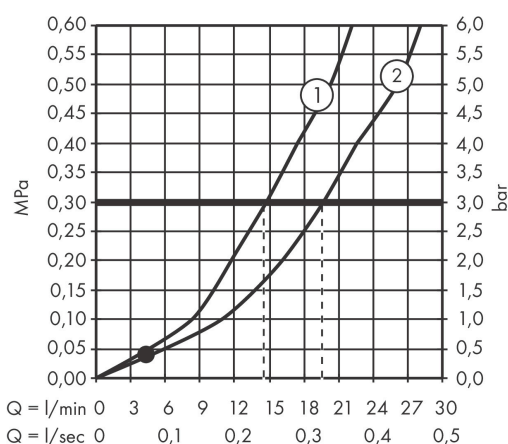

Flödesdiagram

1. 1 Avlopp dusch
2. 2 Avlopp kar

Designpriser

reddot winner 2021