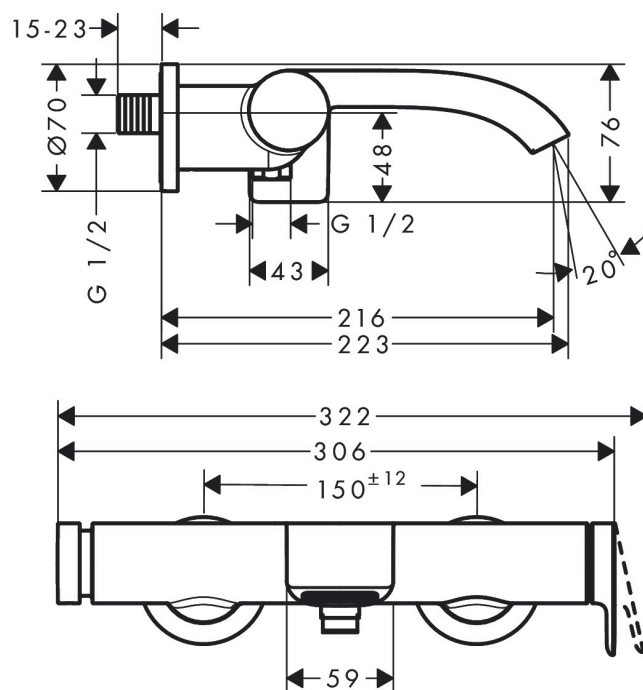

Varumärke	hansgrohe
Art. Namn	Vivenis 1-grepps badkarsblandare
Art. Nr.	75420670
Ytskikt	Matt svart
Pos	1

Produktbild

Ritning

Teknologi

Funktioner

- överhäng 216 mm
- anslutningstyp: S-anslutningar
- stickmått: 150 cc ± 12 mm
- stråltyp i blandare: WaterfallStream
- maximal flödesmängd vid 3 bar: 19,4 l/min
- flödesmängd för utloppspip vid 3 bar: 19,4 l/min
- keramisk blandarsystem
- temperaturbegränsning inställningsbar
- skyddat mot återströmning
- med ljuddämpare
- lämpad för genomflödesvärmare

Flödesdiagram

- 1 Avlopp dusch
- 2 Avlopp kar

Designpriser

reddot winner 2021