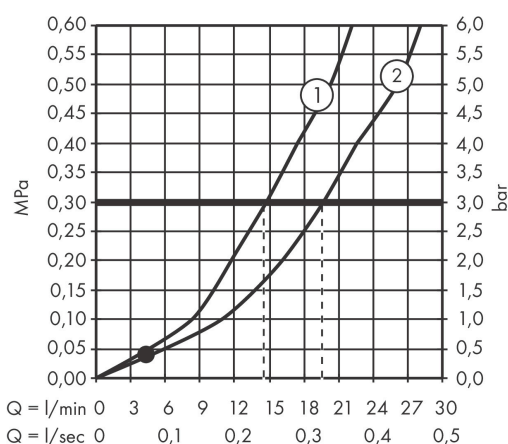

Varumärke	hansgrohe
Art. Namn	Vivenis 1-grepps badkarsblandare
Art. Nr.	75420670
Ytskikt	Matt svart
Pos	1

Produktbild

Ritning

Teknologi

Funktioner

- överhäng 216 mm
- anslutningstyp: S-anslutningar
- stickmått: 150 cc ± 12 mm
- stråltyp i blandare: WaterfallStream
- maximal flödesmängd vid 3 bar: 19,4 l/min
- flödesmängd för utloppspip vid 3 bar: 19,4 l/min
- keramisk blandarsystem
- temperaturbegränsning inställningsbar
- skyddat mot återströmning
- med ljuddämpare
- lämpad för genomflödesvärmare

Flödesdiagram

- 1 Avlopp dusch
- 2 Avlopp kar

Designpriser

reddot winner 2021