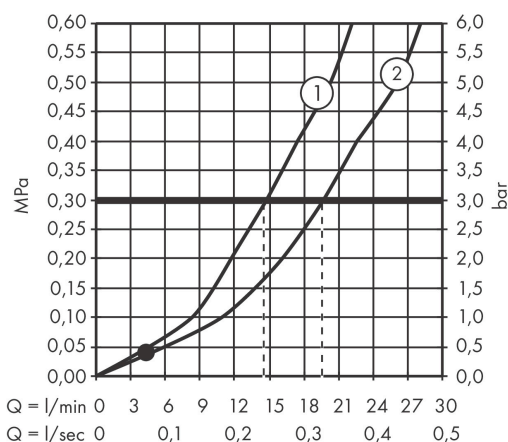

Flödesdiagram

1. 1 Avlopp dusch
2. 2 Avlopp kar