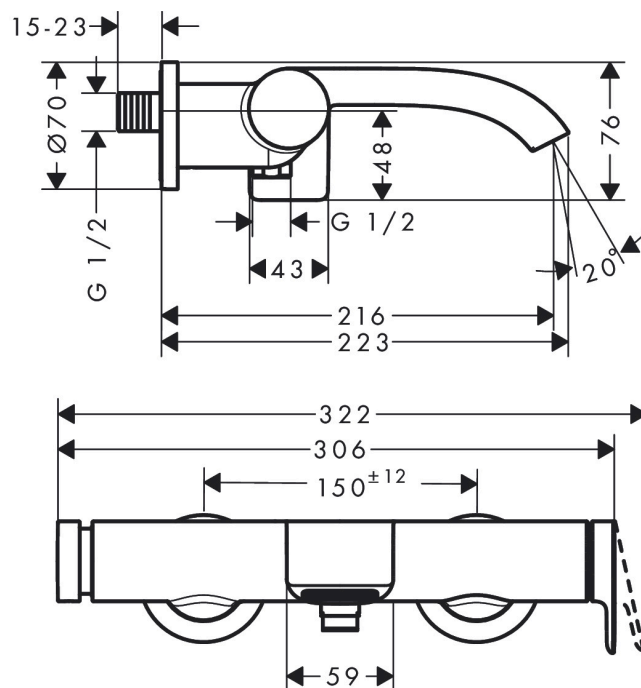

Varumärke	hansgrohe
Art. Namn	Vivenis 1-grepps badkarsblandare
Art. Nr.	75420700
Ytskikt	Matt vit
Pos	1

Produktbild

Teknologi

Funktioner

- överhäng 216 mm
- anslutningstyp: S-anslutningar
- stickmått: 150 cc ± 12 mm
- stråltyp i blandare: WaterfallStream
- maximal flödesmängd vid 3 bar: 19,4 l/min
- flödesmängd för utloppspip vid 3 bar: 19,4 l/min
- keramisk blandarsystem
- temperaturbegränsning inställningsbar
- skyddat mot återströmning
- med ljuddämpare
- lämpad för genomflödesvärmare

Designpriser

reddot winner 2021

Ritning

Flödesdiagram

1. 1 Avlopp dusch
2. 2 Avlopp kar