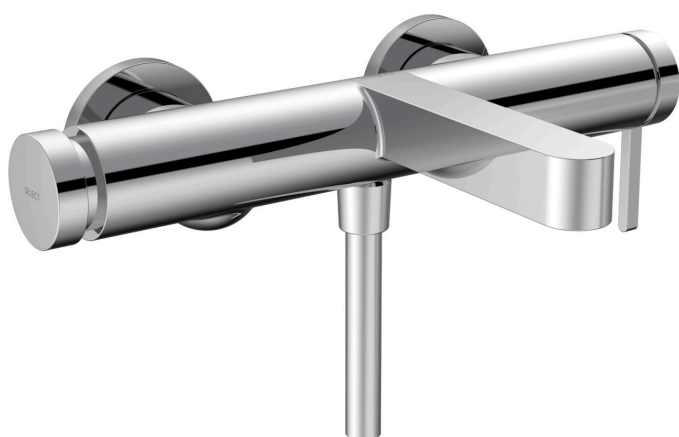

Varumärke	hansgrohe
Art. Namn	<b>Finoris</b> 1-grepps badkarsblandare
Art. Nr.	76420000
Ytskikt	krom
Pos	1

## Produktbild

## Funktioner

- överhäng 194 mm
- anslutningstyp: S-anslutningar
- stickmått: 150 cc ± 12 mm
- stråltyp i blandare: normalstråle
- maximal flödesmängd vid 3 bar: 19 l/min
- flödesmängd för utloppspip vid 3 bar: 19 l/min
- flödesmängd för handdusch vid 3 bar: 14,7 l/min
- keramisk blandarsystem
- skyddat mot återströmning
- med ljuddämpare
- lämpad för genomflödesvärmare
- ljudklass: II
- flödesklass: O, B