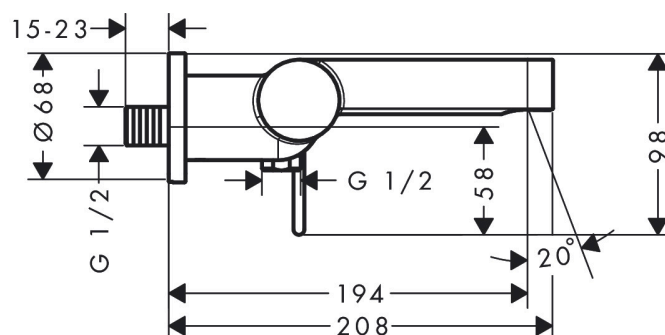

Designpriser

Ritning