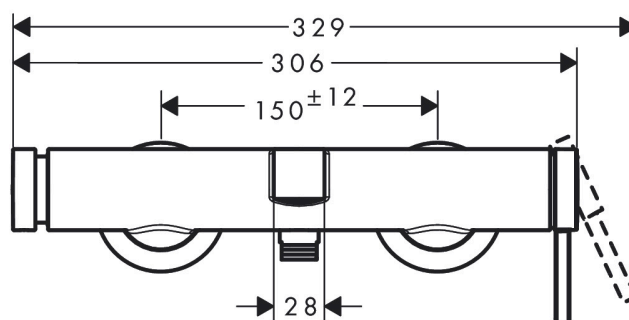

Designpriser

Ritning