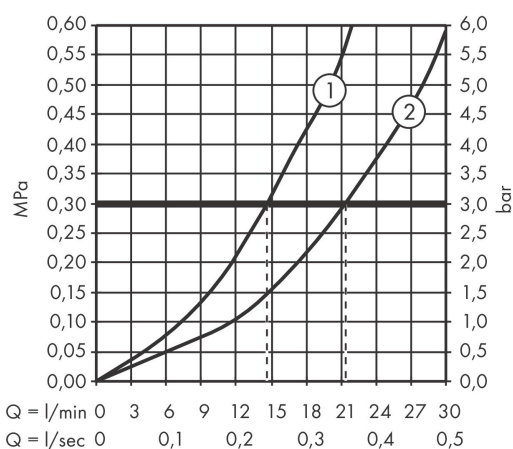

Flödesdiagram

1 Handdusch
2 Badkarskran