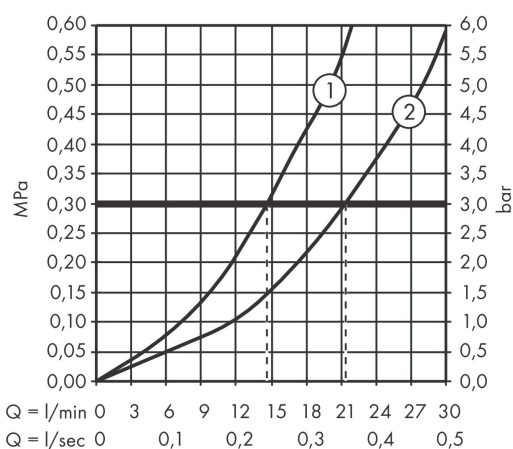

Varumärke	hansgrohe
Art. Namn	Finoris 1-grepps badkarsblandare
Art. Nr.	76420670
Ytskikt	Matt svart
Pos	1

Produktbild

Teknologi

Funktioner

- överhäng 194 mm
- anslutningstyp: S-anslutningar
- stickmått: 150 cc ± 12 mm
- stråltyp i blandare: normalstråle
- maximal flödesmängd vid 3 bar: 19 l/min
- flödesmängd för utloppspip vid 3 bar: 19 l/min
- flödesmängd för handdusch vid 3 bar: 14,7 l/min
- keramisk blandarsystem
- skyddat mot återströmning
- med ljuddämpare
- lämpad för genomflödesvärmare
- ljudklass: II
- flödesklass: O, B

Designpriser

Ritning

Flödesdiagram

Q = l/min 0 3 6 9 12 15 18 21 24 27 30

Q = l/sec 0 0,1 0,2 0,3 0,4 0,5

1 Handdusch

2 Badkarskran