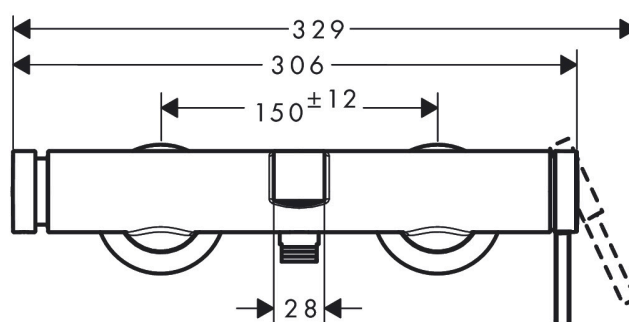

Varumärke	hansgrohe
Art. Namn	Finoris 1-grepps badkarsblandare
Art. Nr.	76420670
Ytskikt	Matt svart
Pos	1

Produktbild

Teknologi

Funktioner

- överhäng 194 mm
- anslutningstyp: S-anslutningar
- stickmått: 150 cc ± 12 mm
- stråltyp i blandare: normalstråle
- maximal flödesmängd vid 3 bar: 19 l/min
- flödesmängd för utloppspip vid 3 bar: 19 l/min
- flödesmängd för handdusch vid 3 bar: 14,7 l/min
- keramisk blandarsystem
- skyddat mot återströmning
- med ljuddämpare
- lämpad för genomflödesvärmare
- ljudklass: II
- flödesklass: O, B

Designpriser

Ritning

Flödesdiagram

Q = l/min 0 3 6 9 12 15 18 21 24 27 30

Q = l/sec 0 0,1 0,2 0,3 0,4 0,5

1 Handdusch

2 Badkarskran