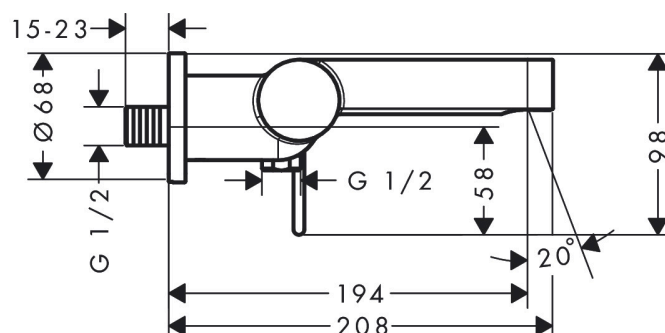

Varumärke	hansgrohe
Art. Namn	Finoris 1-grepps badkarsblandare
Art. Nr.	76420670
Ytskikt	Matt svart
Pos	1

Produktbild

Teknologi

Funktioner

- överhäng 194 mm
- anslutningstyp: S-anslutningar
- stickmått: 150 cc ± 12 mm
- stråltyp i blandare: normalstråle
- maximal flödesmängd vid 3 bar: 19 l/min
- flödesmängd för utloppspip vid 3 bar: 19 l/min
- flödesmängd för handdusch vid 3 bar: 14,7 l/min
- keramisk blandarsystem
- skyddat mot återströmning
- med ljuddämpare
- lämpad för genomflödesvärmare
- ljudklass: II
- flödesklass: O, B

Designpriser

Ritning

Flödesdiagram

Q = l/min 0 3 6 9 12 15 18 21 24 27 30

Q = l/sec 0 0,1 0,2 0,3 0,4 0,5

1 Handdusch

2 Badkarskran