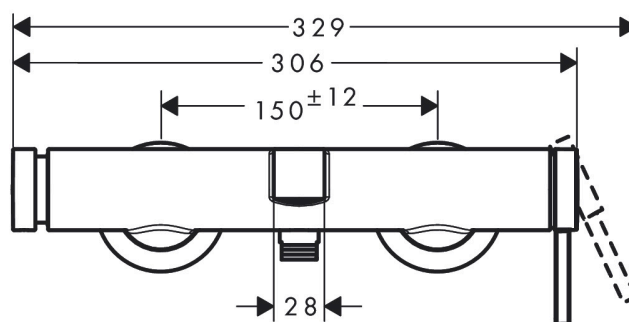

Varumärke	hansgrohe
Art. Namn	Finoris 1-grepps badkarsblandare
Art. Nr.	76420700
Ytskikt	Matt vit
Pos	1

Produktbild

Teknologi

Funktioner

- överhäng 194 mm
- anslutningstyp: S-anslutningar
- stickmått: 150 cc ± 12 mm
- stråltyp i blandare: normalstråle
- maximal flödesmängd vid 3 bar: 19 l/min
- flödesmängd för utloppspip vid 3 bar: 19 l/min
- flödesmängd för handdusch vid 3 bar: 14,7 l/min
- keramisk blandarsystem
- skyddat mot återströmning
- med ljuddämpare
- lämpad för genomflödesvärmare
- ljudklass: II
- flödesklass: O, B

Designpriser

Ritning

Flödesdiagram

- 1 Handdusch
2 Badkarskran