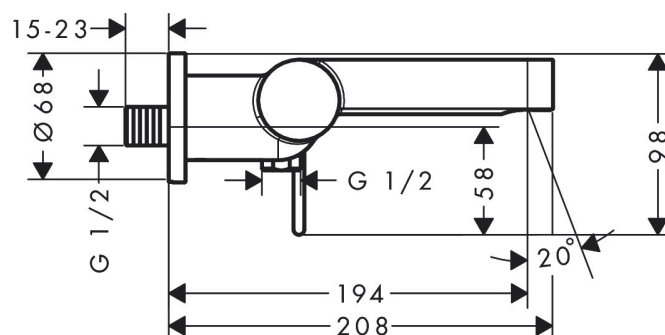

Varumärke	hansgrohe
Art. Namn	Finoris 1-grepps badkarsblandare
Art. Nr.	76420700
Ytskikt	Matt vit
Pos	1

Produktbild

Teknologi

Funktioner

- överhäng 194 mm
- anslutningstyp: S-anslutningar
- stickmått: 150 cc ± 12 mm
- stråltyp i blandare: normalstråle
- maximal flödesmängd vid 3 bar: 19 l/min
- flödesmängd för utloppspip vid 3 bar: 19 l/min
- flödesmängd för handdusch vid 3 bar: 14,7 l/min
- keramisk blandarsystem
- skyddat mot återströmning
- med ljuddämpare
- lämpad för genomflödesvärmare
- ljudklass: II
- flödesklass: O, B

Designpriser

Ritning

Flödesdiagram

- 1 Handdusch
2 Badkarskran