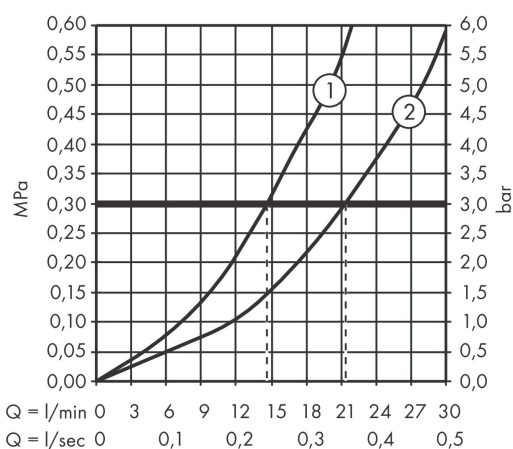

Varumärke	hansgrohe
Art. Namn	Finoris 1-grepps badkarsblandare
Art. Nr.	76420700
Ytskikt	Matt vit
Pos	1

Produktbild

Teknologi

Funktioner

- överhäng 194 mm
- anslutningstyp: S-anslutningar
- stickmått: 150 cc ± 12 mm
- stråltyp i blandare: normalstråle
- maximal flödesmängd vid 3 bar: 19 l/min
- flödesmängd för utloppspip vid 3 bar: 19 l/min
- flödesmängd för handdusch vid 3 bar: 14,7 l/min
- keramisk blandarsystem
- skyddat mot återströmning
- med ljuddämpare
- lämpad för genomflödesvärmare
- ljudklass: II
- flödesklass: O, B

Designpriser

Ritning

Flödesdiagram

- 1 Handdusch
2 Badkarskran