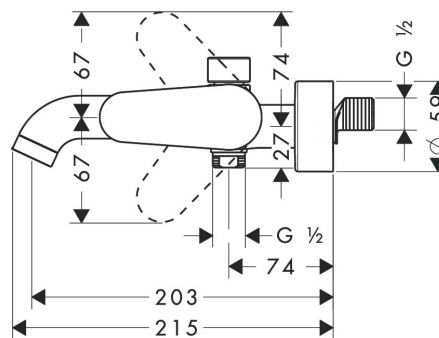

Cerifikat

Ritning