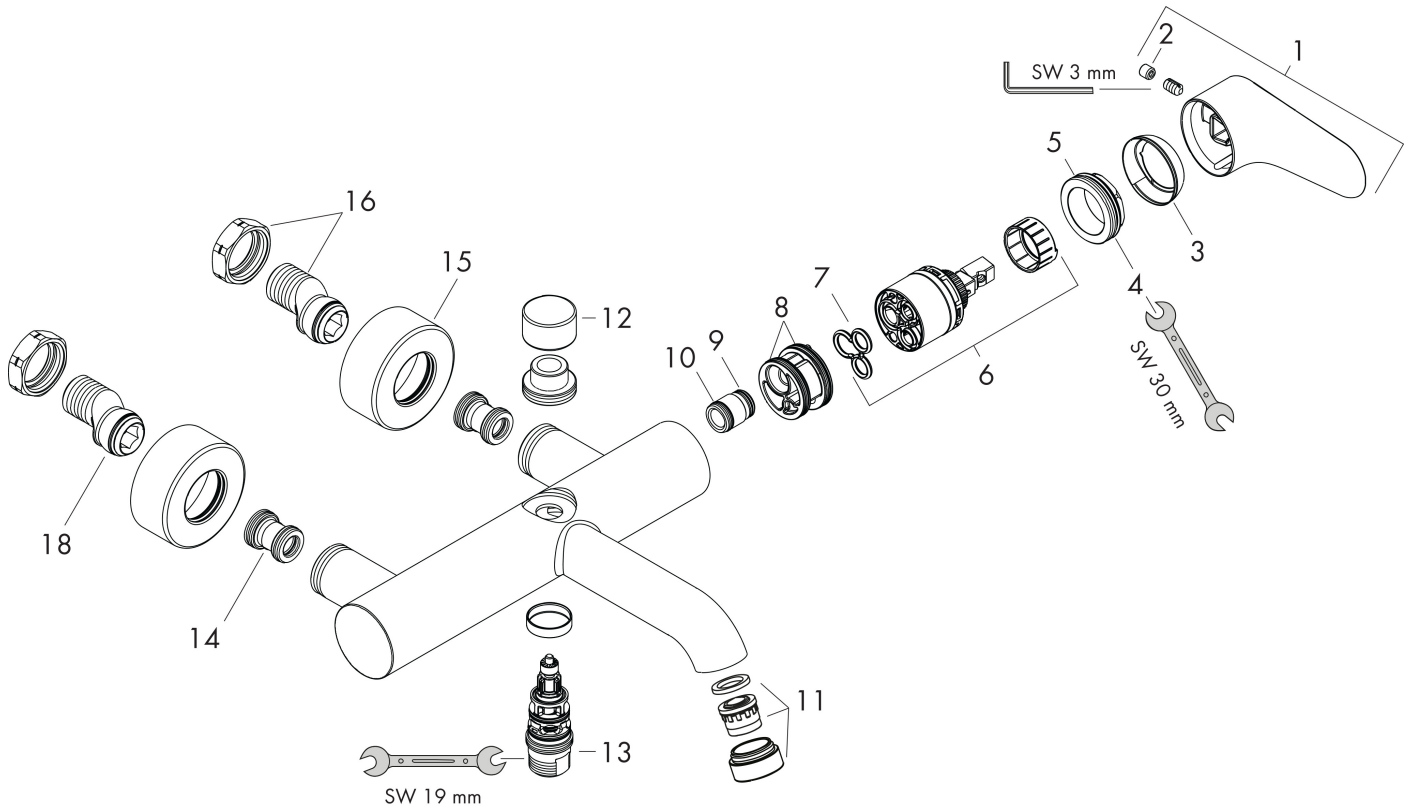

AXOR

Reservdelsritning

hansgrohe

Reservdelista

Pos.	Beskrivning	Art.nr.
1	Grepp	34094000
2	täckbricka, grepp	96762000
3	null	96763000
4	Mutter	97209000
5	O-ring 33x2	98154000
6	Kartusch kpl.	92730000
7	Tätning	95008000
8	O-ring 29x2	98391000
9	O-ring 11x2	98127000
10	O-ring 12x2	98214000
11	Luftblandare M24x1 (38 l/min)	93588000
12	Omkastar-knopp	97355000
13	Omkastare kpl.	94077000
14	Ljuddämpare	96429000
15	Rosett Ø 59 mm	97507000
16	null	96742000
17	O-ring 18x2,5	98139000
a	null	97211000
	Backventil-set DW 15	94074000