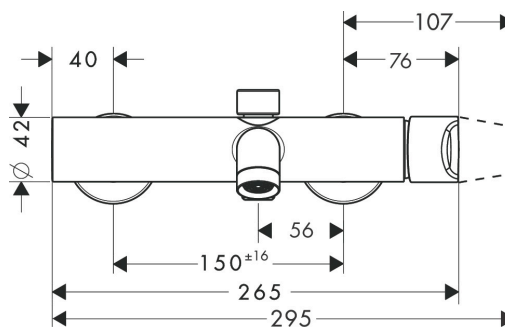

Cerifikat

Ritning