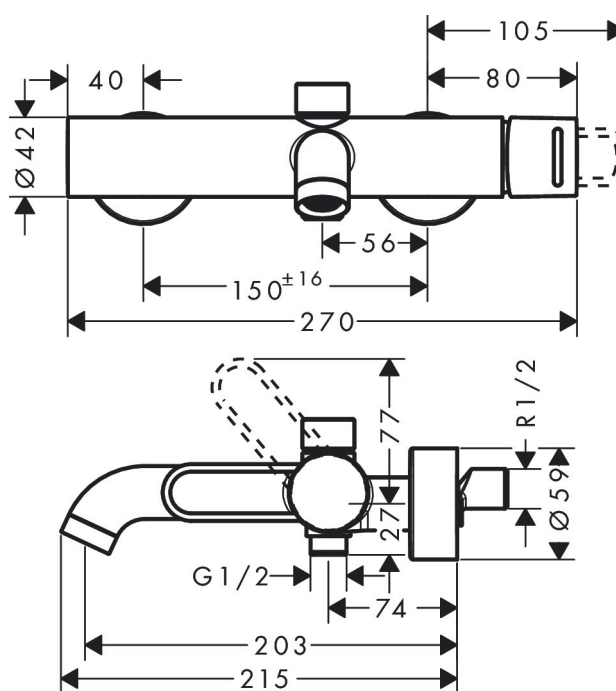

Ritning

Teknologi

Funktioner

- överhäng 203 mm
- anslutningstyp: S-anslutningar
- stickmått: 150 cc ± 16 mm
- stråltyp i blandare: normalstråle
- maximal flödesmängd vid 3 bar: 22 l/min
- flödesmängd för utloppspip vid 3 bar: 22 l/min
- flödesmängd för handdusch vid 3 bar: 16 l/min
- keramisk avstängning
- temperaturbegränsning inställningsbar
- omkastare med automatisk återställning
- backventil
- med ljuddämpare
- lämpad för genomströmningsberedare