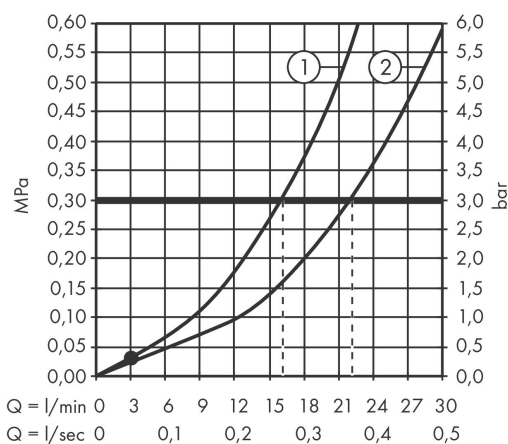

Cerifikat

Flödesdiagram

1. 1 Shower outlet with 1B-resistance
   2 Avlopp kar