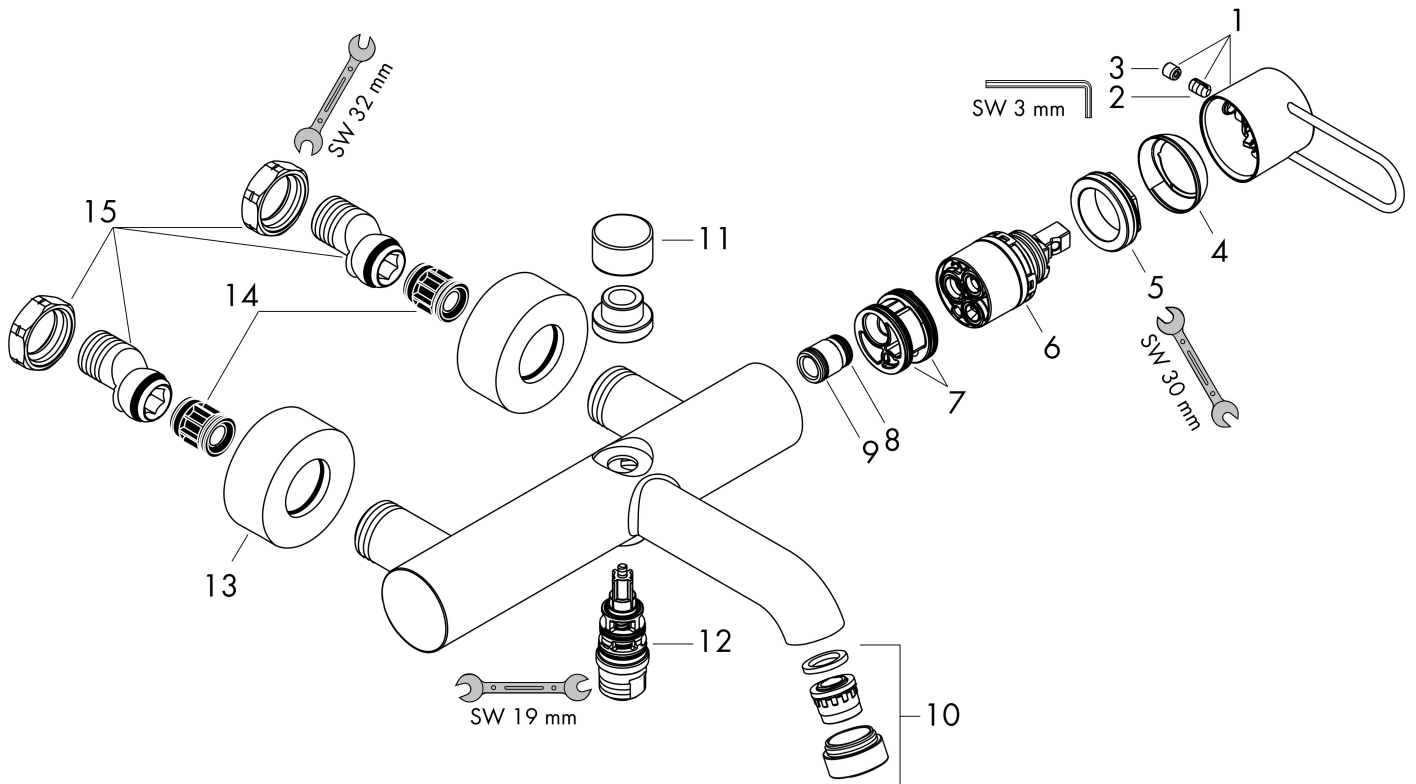

Reservdelsritning

Reservdelstlista

Pos.	Beskrivning	Art.nr.
1	Grepp	93073000
2	null	96029000
3	täckbricka, grepp	96762000
4	null	98603000
5	Mutter	97209000
6	Kartusch kpl.	92730000
7	O-ring 29x2	98391000
8	O-ring 11x2	98127000
9	O-ring 12x2	98214000
10	Luftblandare M24x1 (38 l/min)	93588000
11	Omkastar-knopp	97355000
12	Omkastare kpl.	94077000
13	Rosett Ø 59 mm	97507000
14	Ljuddämpare	96429000
15	null	96742000
	Luftblandare M24x1 (25 l/min)	97356000
	Backventil-set DW 15	94074000