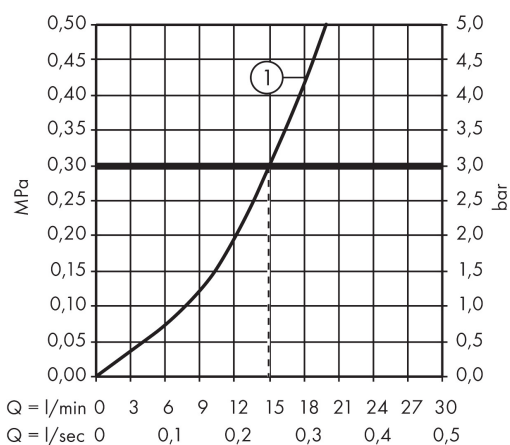

Varumärke	AXOR
Art. Namn	AXOR Uno 1-grepps duschblandare med zero-grepp
Art. Nr.	45600000
Ytskikt	krom
Pos	1

Produktbild

Ritning

Funktioner

- bestående av: 1-grepps duschblandare
- S-anslutningar
- stickmått: 150 cc ± 16 mm
- maximal flödesmängd vid 3 bar: 15 l/min
- keramisk avstängning
- temperaturbegränsning inställningsbar
- backventil
- med ljuddämpare
- lämpad för genomströmningsberedare
- slanganslutning DN15
- ljudklass: II
- flödesklass: B
- PA-IX 9699/IIB

Cerifikat

Flödesdiagram

1 Shower outlet with 1B-resistance

AXOR

Reservdelsritning

hansgrohe

Reservdelista

Pos.	Beskrivning	Art.nr.
1	Grepp	93074000
2	täckbricka, grepp	95181000
3	null	98603000
4	Mutter	97209000
5	O-ring 33x2	98154000
6	Kartusch kpl.	92730000
7	O-ring 29x2	98391000
8	O-ring 11x2	98127000
9	O-ring 12x2	98214000
10	Backventil-set DW 15	94074000
11	Rosett Ø 59 mm	97507000
12	Ljuddämpare	96429000
13	null	96742000
14	O-ring 18x2,5	98139000