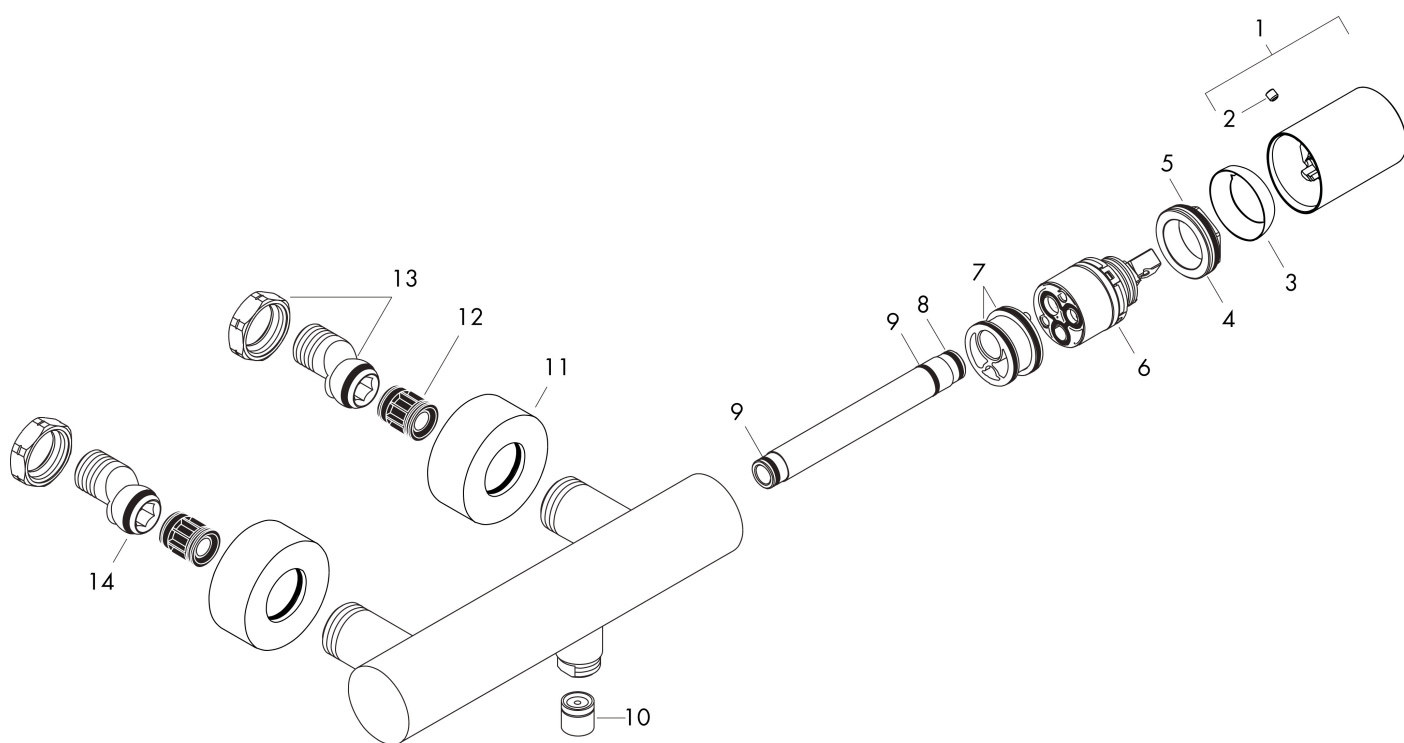

Varumärke	AXOR
Art. Namn	AXOR Uno 1-grepps duschblandare med zero-grepp
Art. Nr.	45600000
Ytskikt	krom
Pos	1

Produktbild

Ritning

Funktioner

- bestående av: 1-grepps duschblandare
- S-anslutningar
- stickmått: 150 cc ± 16 mm
- maximal flödesmängd vid 3 bar: 15 l/min
- keramisk avstängning
- temperaturbegränsning inställningsbar
- backventil
- med ljuddämpare
- lämpad för genomströmningsberedare
- slanganslutning DN15
- ljudklass: II
- flödesklass: B
- PA-IX 9699/IIB

Cerifikat

Flödesdiagram

1 Shower outlet with 1B-resistance

AXOR

Reservdelsritning

hansgrohe

Reservdelista

Pos.	Beskrivning	Art.nr.
1	Grepp	93074000
2	täckbricka, grepp	95181000
3	null	98603000
4	Mutter	97209000
5	O-ring 33x2	98154000
6	Kartusch kpl.	92730000
7	O-ring 29x2	98391000
8	O-ring 11x2	98127000
9	O-ring 12x2	98214000
10	Backventil-set DW 15	94074000
11	Rosett Ø 59 mm	97507000
12	Ljuddämpare	96429000
13	null	96742000
14	O-ring 18x2,5	98139000