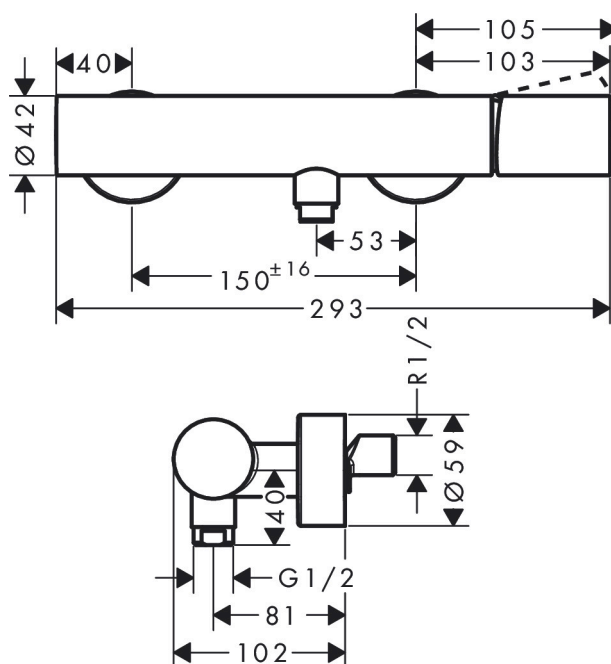

Varumärke	AXOR
Art. Namn	AXOR Uno 1-grepps duschblandare med zero-grepp
Art. Nr.	45600000
Ytskikt	krom
Pos	1

Produktbild

Ritning

Funktioner

- bestående av: 1-grepps duschblandare
- S-anslutningar
- stickmått: 150 cc ± 16 mm
- maximal flödesmängd vid 3 bar: 15 l/min
- keramisk avstängning
- temperaturbegränsning inställningsbar
- backventil
- med ljuddämpare
- lämpad för genomströmningsberedare
- slanganslutning DN15
- ljudklass: II
- flödesklass: B
- PA-IX 9699/IIB

Cerifikat

Flödesdiagram

1 Shower outlet with 1B-resistance

AXOR

Reservdelsritning

hansgrohe

Reservdelista

Pos.	Beskrivning	Art.nr.
1	Grepp	93074000
2	täckbricka, grepp	95181000
3	null	98603000
4	Mutter	97209000
5	O-ring 33x2	98154000
6	Kartusch kpl.	92730000
7	O-ring 29x2	98391000
8	O-ring 11x2	98127000
9	O-ring 12x2	98214000
10	Backventil-set DW 15	94074000
11	Rosett Ø 59 mm	97507000
12	Ljuddämpare	96429000
13	null	96742000
14	O-ring 18x2,5	98139000