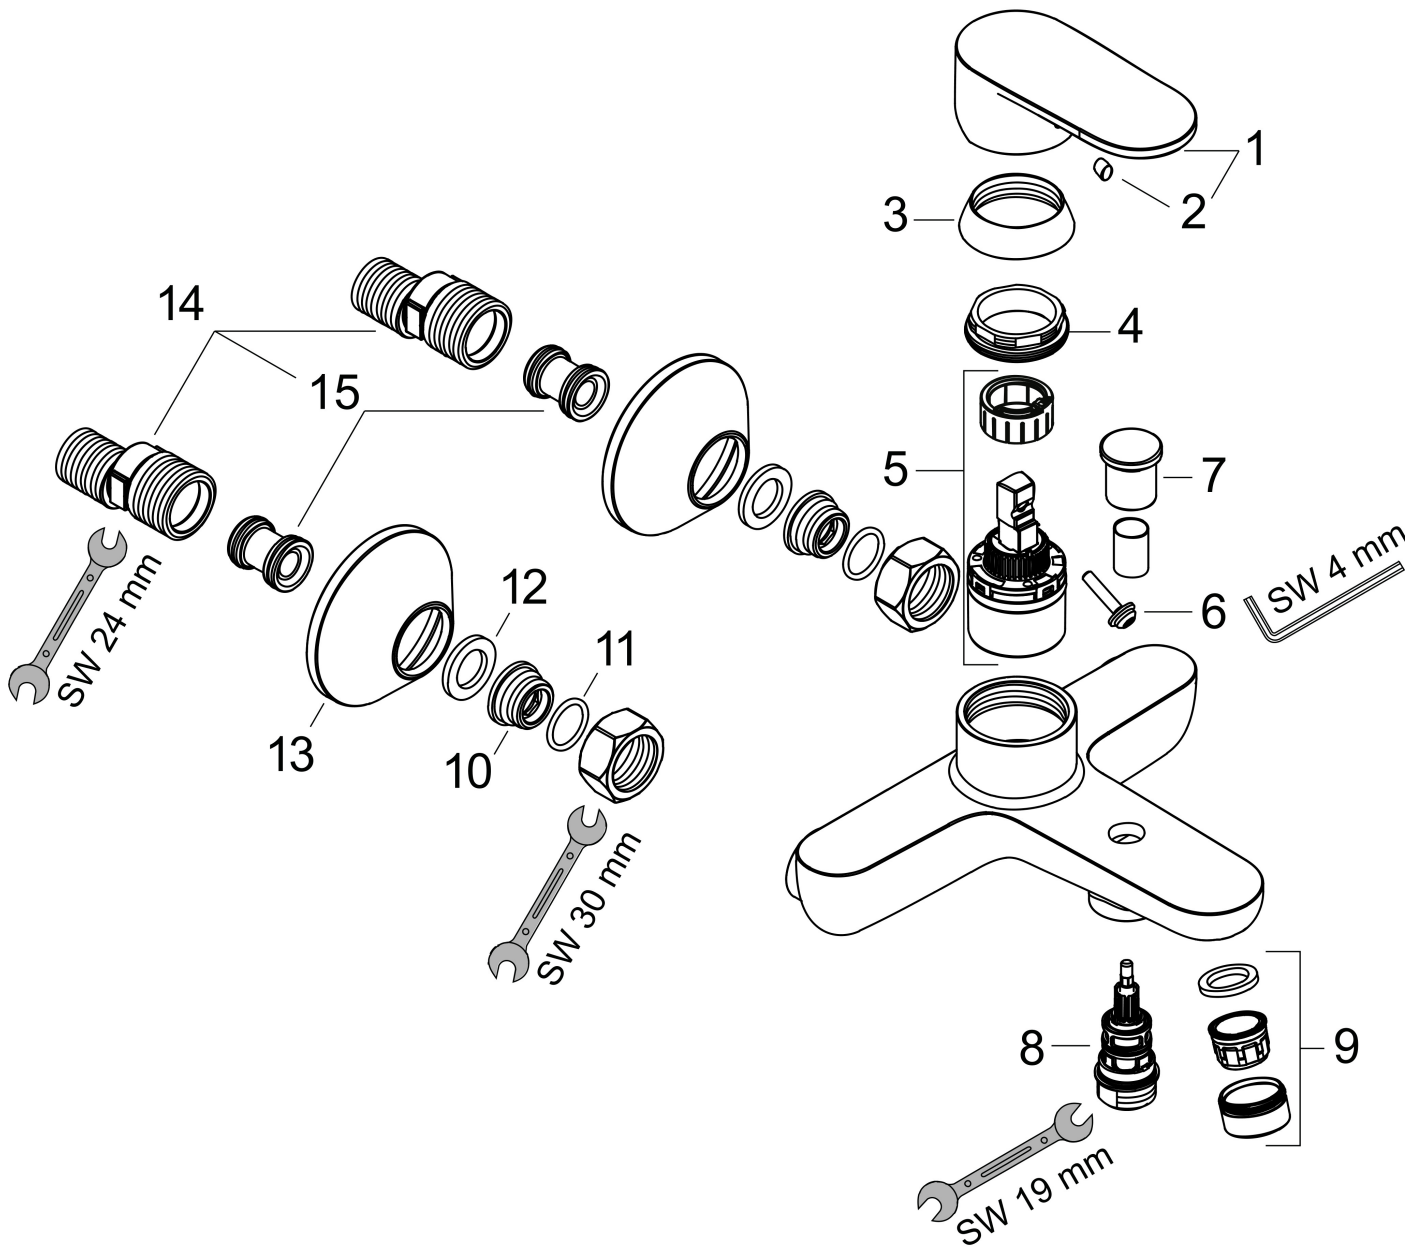

AXOR

Reservdelssritning

hansgrohe

Reservdelista

Pos.	Beskrivning	Art.nr.
1	Grepp	93715000
2	täckbricka, grepp	96338000
3	null	93716000
4	Mutter	93717000
5	Kartusch kpl.	92730000
6	Säkringsskruv	95140000
7	Omkastar-knopp	93766000
8	Omkastare	97978000
9	Luftblandare M24x1 (38 l/min)	92513000
10	Anslutningsnippel G¹/₂	93767000
11	O-ring 16x2	98133000
12	Silpackning	96922000
13	Rosett Ø 70 mm	93718000
14	null	94140000
15	Ljuddämpare	96429000
	Tätning	95008000