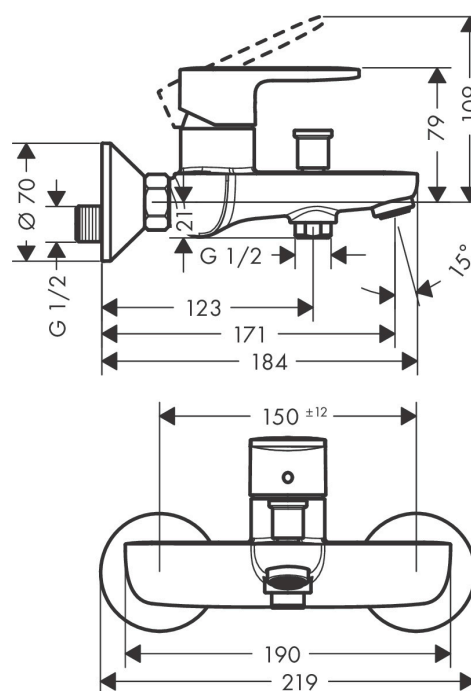

Ritning

Teknologi

Funktioner

- överhäng 171 mm
- anslutningstyp: S-anslutningar
- stickmått: 150 cc ± 12 mm
- stråltyp i blandare: normalstråle
- maximal flödesmängd vid 3 bar: 22,5 l/min
- flödesmängd för utloppspip vid 3 bar: 22,5 l/min
- flödesmängd för handdusch vid 3 bar: 15,7 l/min
- keramisk avstängning
- temperaturbegränsning inställningsbar
- omkastare med automatisk återställning
- med ljuddämpare
- lämpad för genomströmningsberedare
- ljudklass: II
- flödesklass: D, B
- PA-IX 38135/IIDB