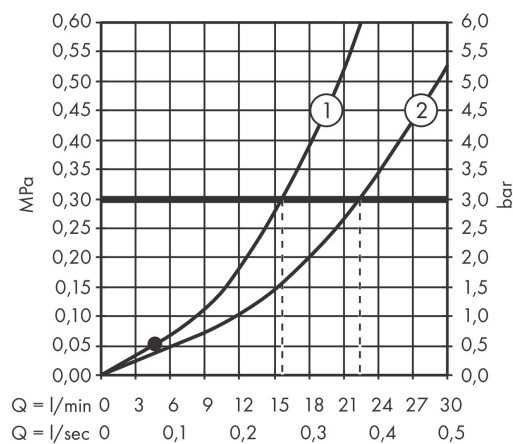

Flödesdiagram

1. 1 Shower outlet with 1B-resistance
   2 Avlopp kar