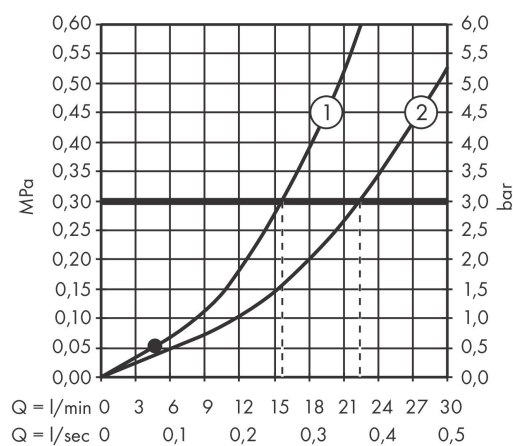

Flödesdiagram

1. 1 Shower outlet with 1B-resistance
   2 Avlopp kar