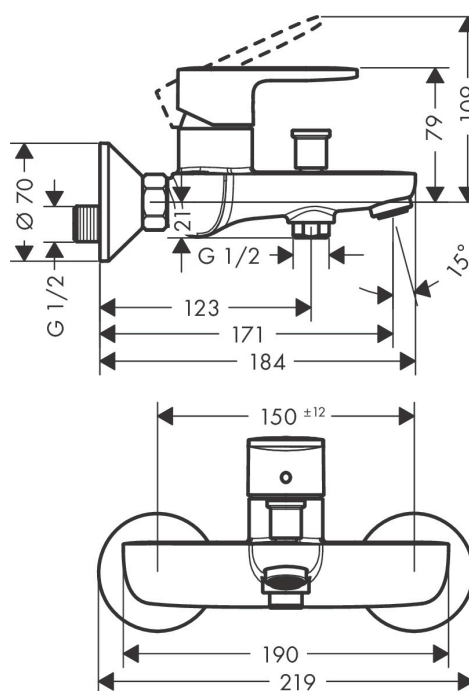

| | |
|-----------|---|
| Varumärke | hansgrohe |
| Art. Namn | Vernis Blend 1-grepps kar-/duschblandare |
| Art. Nr. | 71440670 |
| Ytskikt | Matt svart |
| Pos | 1 |

Produktbild

Ritning

Teknologi

Funktioner

- överhäng 171 mm
- anslutningstyp: S-anslutningar
- stickmått: 150 cc ± 12 mm
- stråltyp i blandare: normalstråle
- maximal flödesmängd vid 3 bar: 22,5 l/min
- flödesmängd för utloppspip vid 3 bar: 22,5 l/min
- flödesmängd för handdusch vid 3 bar: 15,7 l/min
- keramisk avstängning
- temperaturbegränsning inställningsbar
- omkastare med automatisk återställning
- med ljuddämpare
- lämpad för genomströmningsberedare
- ljudklass: II
- flödesklass: D, B
- PA-IX 38135/IIDB

Flödesdiagram

- 1 Shower outlet with 1B-resistance
2 Avlopp kar