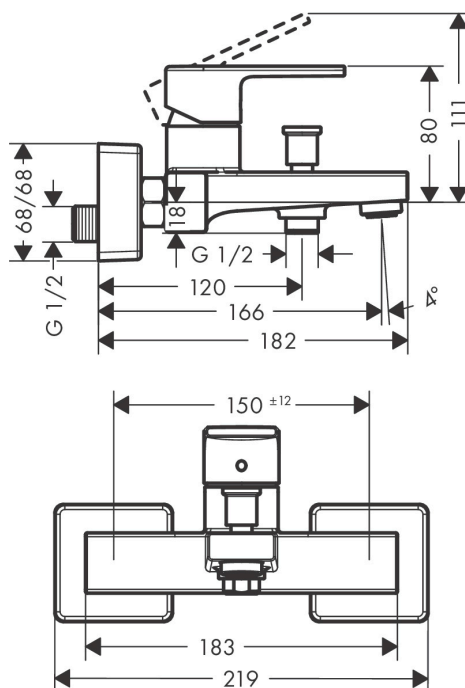

Varumärke	hansgrohe
Art. Namn	Vernis Shape 1-grepps kar-/duschblandare
Art. Nr.	71450000
Ytskikt	krom
Pos	1

Produktbild

Funktioner

- överhäng 166 mm
- anslutningstyp: S-anslutningar
- stickmått: 150 cc ± 12 mm
- stråltyp i blandare: normalstråle
- maximal flödesmängd vid 3 bar: 22,5 l/min
- flödesmängd för utloppspip vid 3 bar: 22,5 l/min
- flödesmängd för handdusch vid 3 bar: 15,7 l/min
- keramisk avstängning
- temperaturbegränsning inställningsbar
- omkastare med automatisk återställning
- med ljuddämpare
- lämpad för genomströmningsberedare
- ljudklass: II
- flödesklass: D, B
- PA-IX 38137/IIDB

Ritning

Teknologi

Flödesdiagramm

1 Shower outlet with 1 B-resistance

2 Avlopp kar