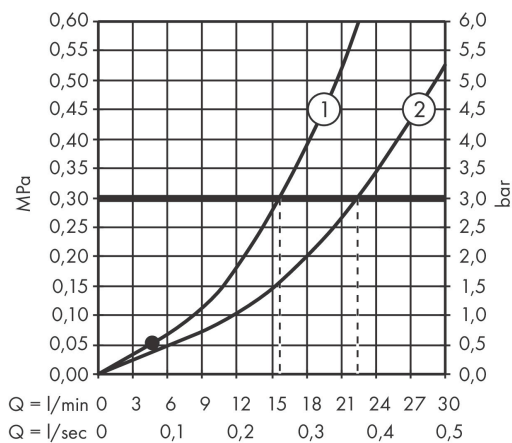

Varumärke	hansgrohe
Art. Namn	Vernis Shape 1-grepps kar-/duschblandare
Art. Nr.	71450000
Ytskikt	krom
Pos	1

Produktbild

Funktioner

- överhäng 166 mm
- anslutningstyp: S-anslutningar
- stickmått: 150 cc ± 12 mm
- stråltyp i blandare: normalstråle
- maximal flödesmängd vid 3 bar: 22,5 l/min
- flödesmängd för utloppspip vid 3 bar: 22,5 l/min
- flödesmängd för handdusch vid 3 bar: 15,7 l/min
- keramisk avstängning
- temperaturbegränsning inställningsbar
- omkastare med automatisk återställning
- med ljuddämpare
- lämpad för genomströmningsberedare
- ljudklass: II
- flödesklass: D, B
- PA-IX 38137/IIDB

Ritning

Teknologi

Flödesdiagramm

1 Shower outlet with 1 B-resistance

2 Avlopp kar