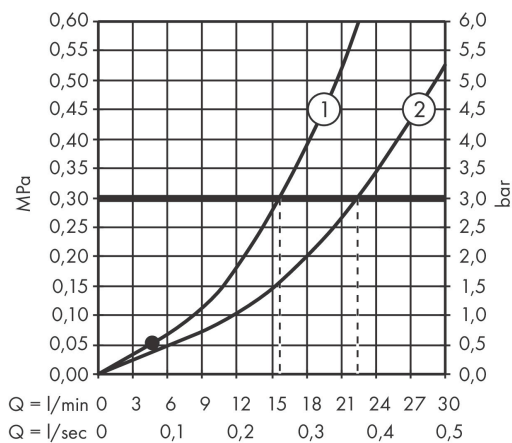

Varumärke	hansgrohe
Art. Namn	Vernis Shape 1-grepps kar-/duschblandare
Art. Nr.	71450670
Ytskikt	Matt svart
Pos	1

Produktbild

Funktioner

- överhäng 166 mm
- anslutningstyp: S-anslutningar
- stickmått: 150 cc ± 12 mm
- stråltyp i blandare: normalstråle
- maximal flödesmängd vid 3 bar: 22,5 l/min
- flödesmängd för utloppspip vid 3 bar: 22,5 l/min
- flödesmängd för handdusch vid 3 bar: 15,7 l/min
- keramisk avstängning
- temperaturbegränsning inställningsbar
- omkastare med automatisk återställning
- med ljuddämpare
- lämpad för genomströmningsberedare
- ljudklass: II
- flödesklass: D, B
- PA-IX 38137/IIDB

Ritning

Teknologi

Flödesdiagramm

1 Shower outlet with 1B-resistance

2 Avlopp kar