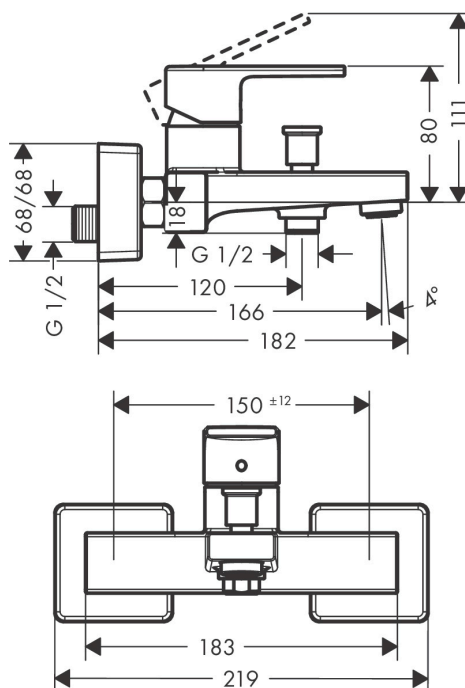

Varumärke	hansgrohe
Art. Namn	Vernis Shape 1-grepps kar-/duschblandare
Art. Nr.	71450670
Ytskikt	Matt svart
Pos	1

Produktbild

Funktioner

- överhäng 166 mm
- anslutningstyp: S-anslutningar
- stickmått: 150 cc ± 12 mm
- stråltyp i blandare: normalstråle
- maximal flödesmängd vid 3 bar: 22,5 l/min
- flödesmängd för utloppspip vid 3 bar: 22,5 l/min
- flödesmängd för handdusch vid 3 bar: 15,7 l/min
- keramisk avstängning
- temperaturbegränsning inställningsbar
- omkastare med automatisk återställning
- med ljuddämpare
- lämpad för genomströmningsberedare
- ljudklass: II
- flödesklass: D, B
- PA-IX 38137/IIDB

Ritning

Teknologi

Flödesdiagramm

1 Shower outlet with 1B-resistance

2 Avlopp kar