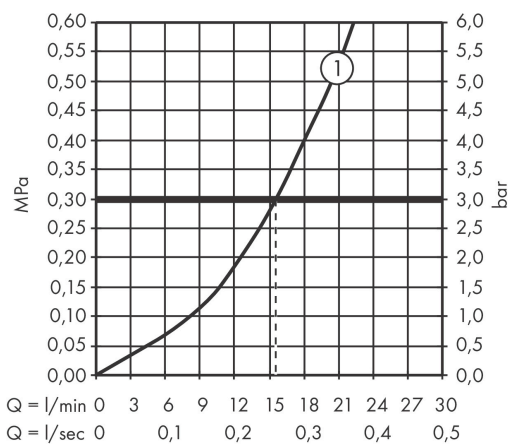

Varumärke	hansgrohe
Art. Namn	Vernis Blend 1-grepps duschblandare
Art. Nr.	71640000
Ytskikt	krom
Pos	1

Produktbild

Ritning

Funktioner

- S-anslutningar
- flödesmängd för handdusch vid 3 bar: 15,7 l/min
- keramisk avstängning
- temperaturbegränsning inställningsbar
- backventil
- med ljuddämpare
- lämpad för genomströmningsberedare
- slanganslutning DN15
- ljudklass: I
- flödesklass: A
- PA-IX 38131/IA

Flödesdiagram

1 Shower outlet with 1B-resistance

AXOR

hansgrohe

Reservdelsritning

Reservdelista

Pos.	Beskrivning	Art.nr.
1	Grepp	93715000
2	täckbricka, grepp	96338000
3	null	93716000
4	Mutter	93717000
5	Kartusch kpl.	92730000
6	Säkringsskruv	95140000
7	Tätning	95008000
8	Backventil-set DW 15	94074000
9	Anslutningsnippel G ¹ / ₂	93767000
10	O-ring 16x2	98133000
11	Silpackning	96922000
12	Rosett Ø 70 mm	93718000
13	null	94140000
14	Ljuddämpare	96429000