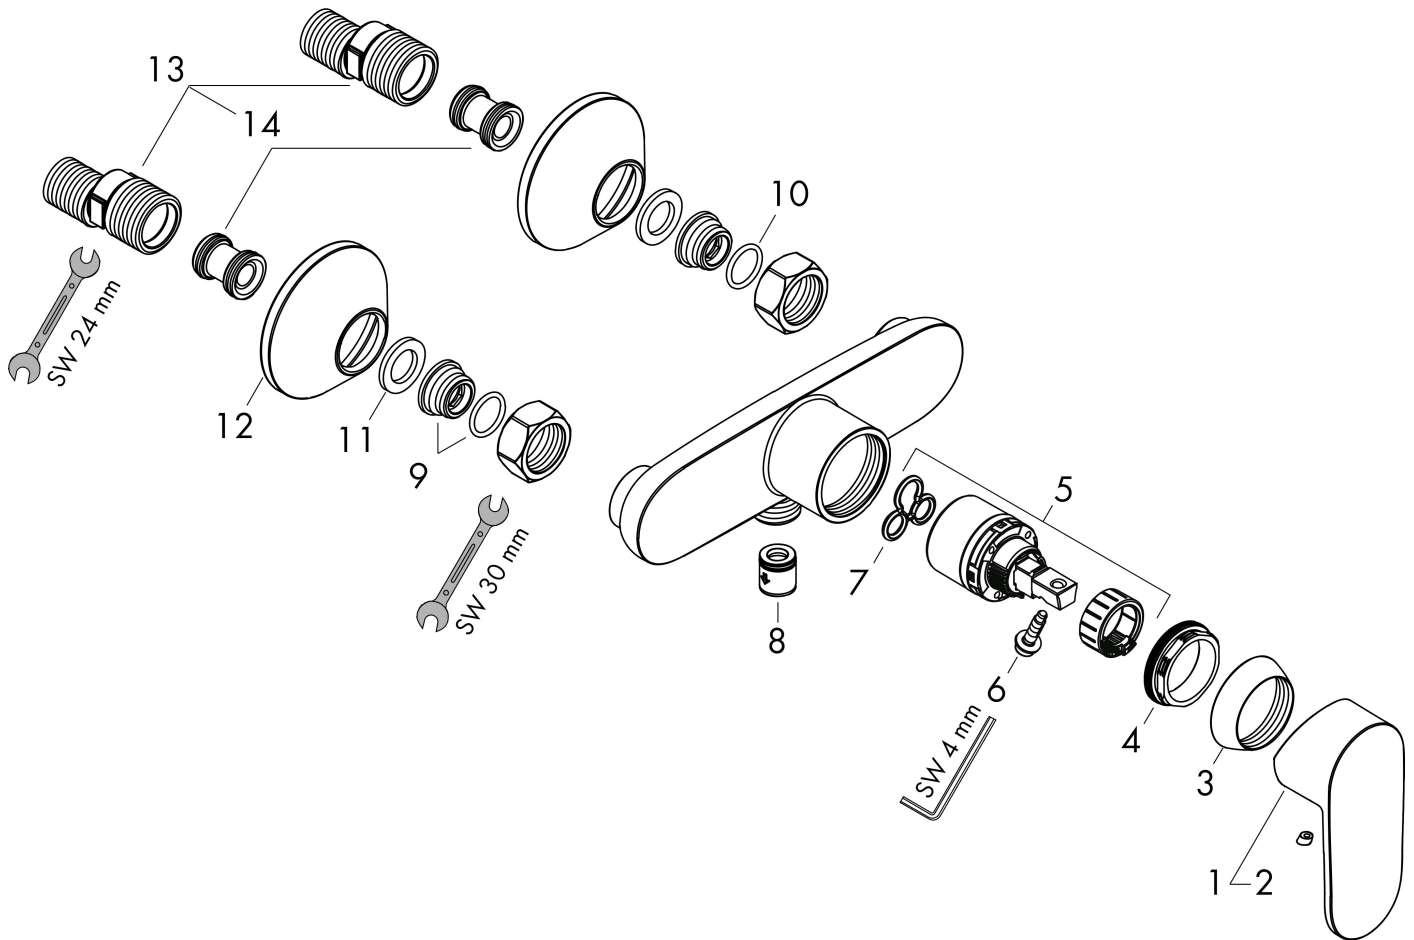

Varumärke	hansgrohe
Art. Namn	Vernis Blend 1-grepps duschblandare
Art. Nr.	71640000
Ytskikt	krom
Pos	1

Produktbild

Ritning

Funktioner

- S-anslutningar
- flödesmängd för handdusch vid 3 bar: 15,7 l/min
- keramisk avstängning
- temperaturbegränsning inställningsbar
- backventil
- med ljuddämpare
- lämpad för genomströmningsberedare
- slanganslutning DN15
- ljudklass: I
- flödesklass: A
- PA-IX 38131/IA

Flödesdiagram

1 Shower outlet with 1B-resistance

AXOR

hansgrohe

Reservdelsritning

Reservdelista

Pos.	Beskrivning	Art.nr.
1	Grepp	93715000
2	täckbricka, grepp	96338000
3	null	93716000
4	Mutter	93717000
5	Kartusch kpl.	92730000
6	Säkringsskruv	95140000
7	Tätning	95008000
8	Backventil-set DW 15	94074000
9	Anslutningsnippel G ¹ / ₂	93767000
10	O-ring 16x2	98133000
11	Silpackning	96922000
12	Rosett Ø 70 mm	93718000
13	null	94140000
14	Ljuddämpare	96429000