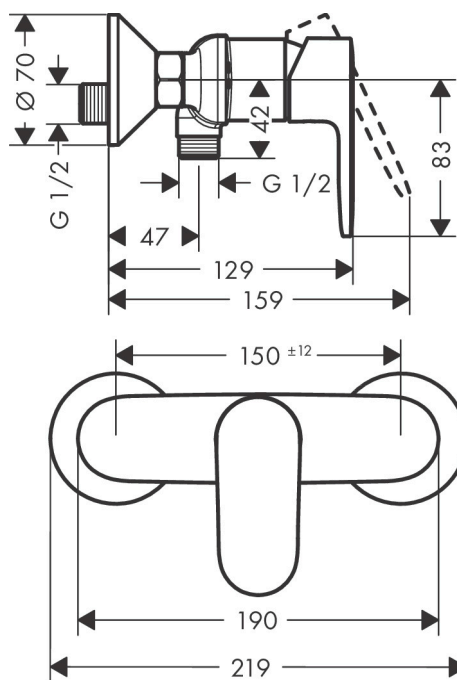

Varumärke	hansgrohe
Art. Namn	Vernis Blend 1-grepps duschblandare
Art. Nr.	71640000
Ytskikt	krom
Pos	1

Produktbild

Ritning

Funktioner

- S-anslutningar
- flödesmängd för handdusch vid 3 bar: 15,7 l/min
- keramisk avstängning
- temperaturbegränsning inställningsbar
- backventil
- med ljuddämpare
- lämpad för genomströmningsberedare
- slanganslutning DN15
- ljudklass: I
- flödesklass: A
- PA-IX 38131/IA

Flödesdiagram

1 Shower outlet with 1B-resistance

AXOR

hansgrohe

Reservdelsritning

Reservdelista

Pos.	Beskrivning	Art.nr.
1	Grepp	93715000
2	täckbricka, grepp	96338000
3	null	93716000
4	Mutter	93717000
5	Kartusch kpl.	92730000
6	Säkringsskruv	95140000
7	Tätning	95008000
8	Backventil-set DW 15	94074000
9	Anslutningsnippel G ¹ / ₂	93767000
10	O-ring 16x2	98133000
11	Silpackning	96922000
12	Rosett Ø 70 mm	93718000
13	null	94140000
14	Ljuddämpare	96429000