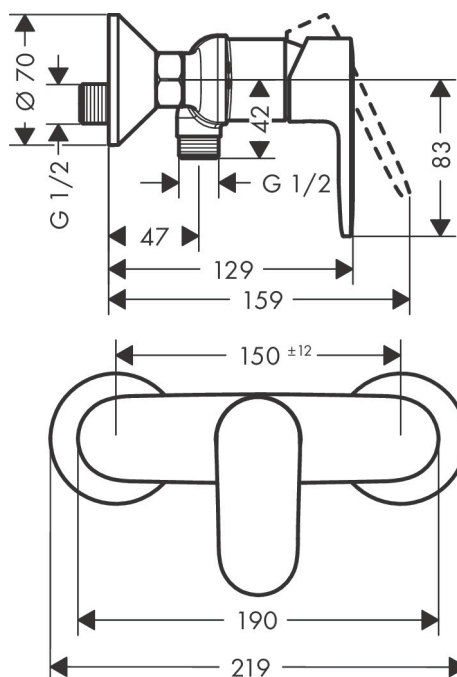

Varumärke	hansgrohe
Art. Namn	<b>Vernis Blend</b> 1-grepps duschblandare
Art. Nr.	71640670
Ytskikt	Matt svart
Pos	1

## Produktbild

## Funktioner

- S-anslutningar
- flödesmängd för handdusch vid 3 bar: 15,7 l/min
- keramisk avstängning
- temperaturbegränsning inställningsbar
- backventil
- med ljuddämpare
- lämpad för genomströmningsberedare
- slanganslutning DN15
- ljudklass: I
- flödesklass: A
- PA-IX 38131/IA