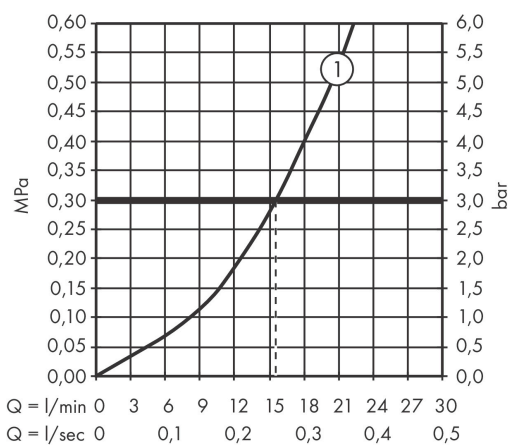

Flödesdiagram

Q = l/min 0 3 6 9 12 15 18 21 24 27 30
Q = l/sec 0 0,1 0,2 0,3 0,4 0,5

1 Shower outlet with 1B-resistance