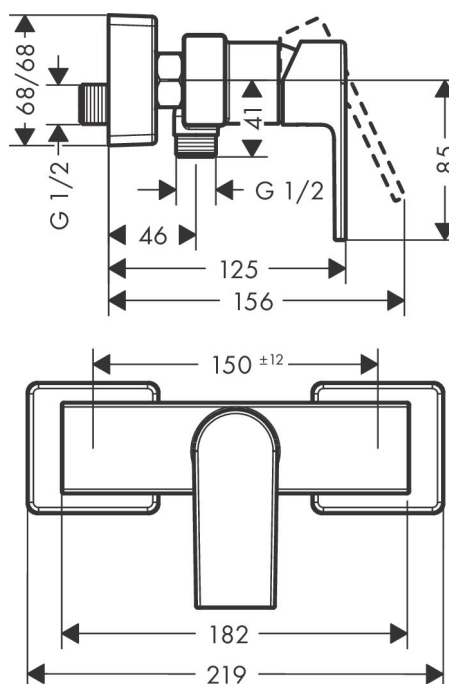

Varumärke	hansgrohe
Art. Namn	<b>Vernis Shape</b> 1-grepps duschblandare
Art. Nr.	71650000
Ytskikt	krom
Pos	1

## Funktioner

- S-anlutningar
- flödesmängd för handdusch vid 3 bar: 15,7 l/min
- keramisk avstängning
- temperaturbegränsning inställningsbar
- backventil
- med ljuddämpare
- lämpad för genomströmningsberedare
- slanganslutning DN15
- ljudklass: I
- flödesklass: A
- PA-IX 38132/IA

## Flödesdiagram

Q = l/min 0 3 6 9 12 15 18 21 24 27 30  
Q = l/sec 0 0,1 0,2 0,3 0,4 0,5

1 Shower outlet with 1B-resistance