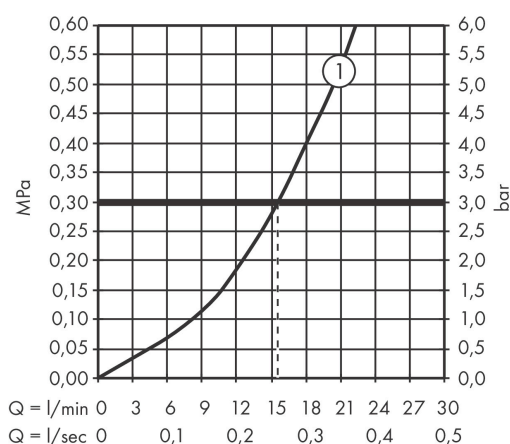

| | |
|-----------|--|
| Varumärke | hansgrohe |
| Art. Namn | Vernis Shape 1-grepps duschblandare |
| Art. Nr. | 71650670 |
| Ytskikt | Matt svart |
| Pos | 1 |

Produktbild

Ritning

Funktioner

- S-anslutningar
- flödesmängd för handdusch vid 3 bar: 15,7 l/min
- keramisk avstängning
- temperaturbegränsning inställningsbar
- backventil
- med ljuddämpare
- lämpad för genomströmningsberedare
- slanganslutning DN15
- ljudklass: I
- flödesklass: A
- PA-IX 38132/IA

Flödesdiagram

1 Shower outlet with 1B-resistance