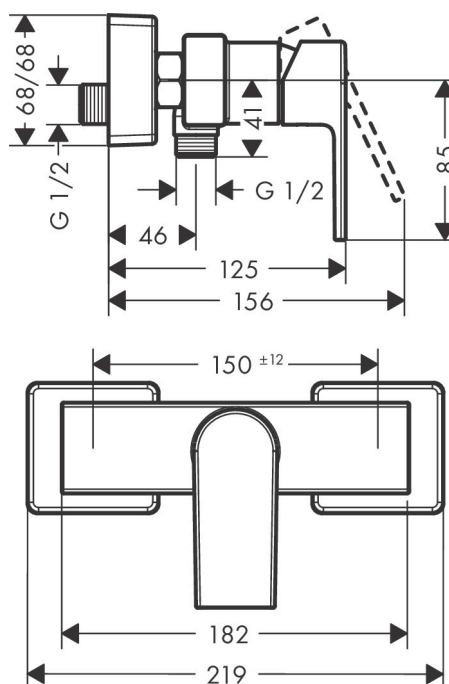

| | |
|-----------|--|
| Varumärke | hansgrohe |
| Art. Namn | Vernis Shape 1-grepps duschblandare |
| Art. Nr. | 71650670 |
| Ytskikt | Matt svart |
| Pos | 1 |

Produktbild

Ritning

Funktioner

- S-anslutningar
- flödesmängd för handdusch vid 3 bar: 15,7 l/min
- keramisk avstängning
- temperaturbegränsning inställningsbar
- backventil
- med ljuddämpare
- lämpad för genomströmningsberedare
- slanganslutning DN15
- ljudklass: I
- flödesklass: A
- PA-IX 38132/IA

Flödesdiagram

1 Shower outlet with 1B-resistance