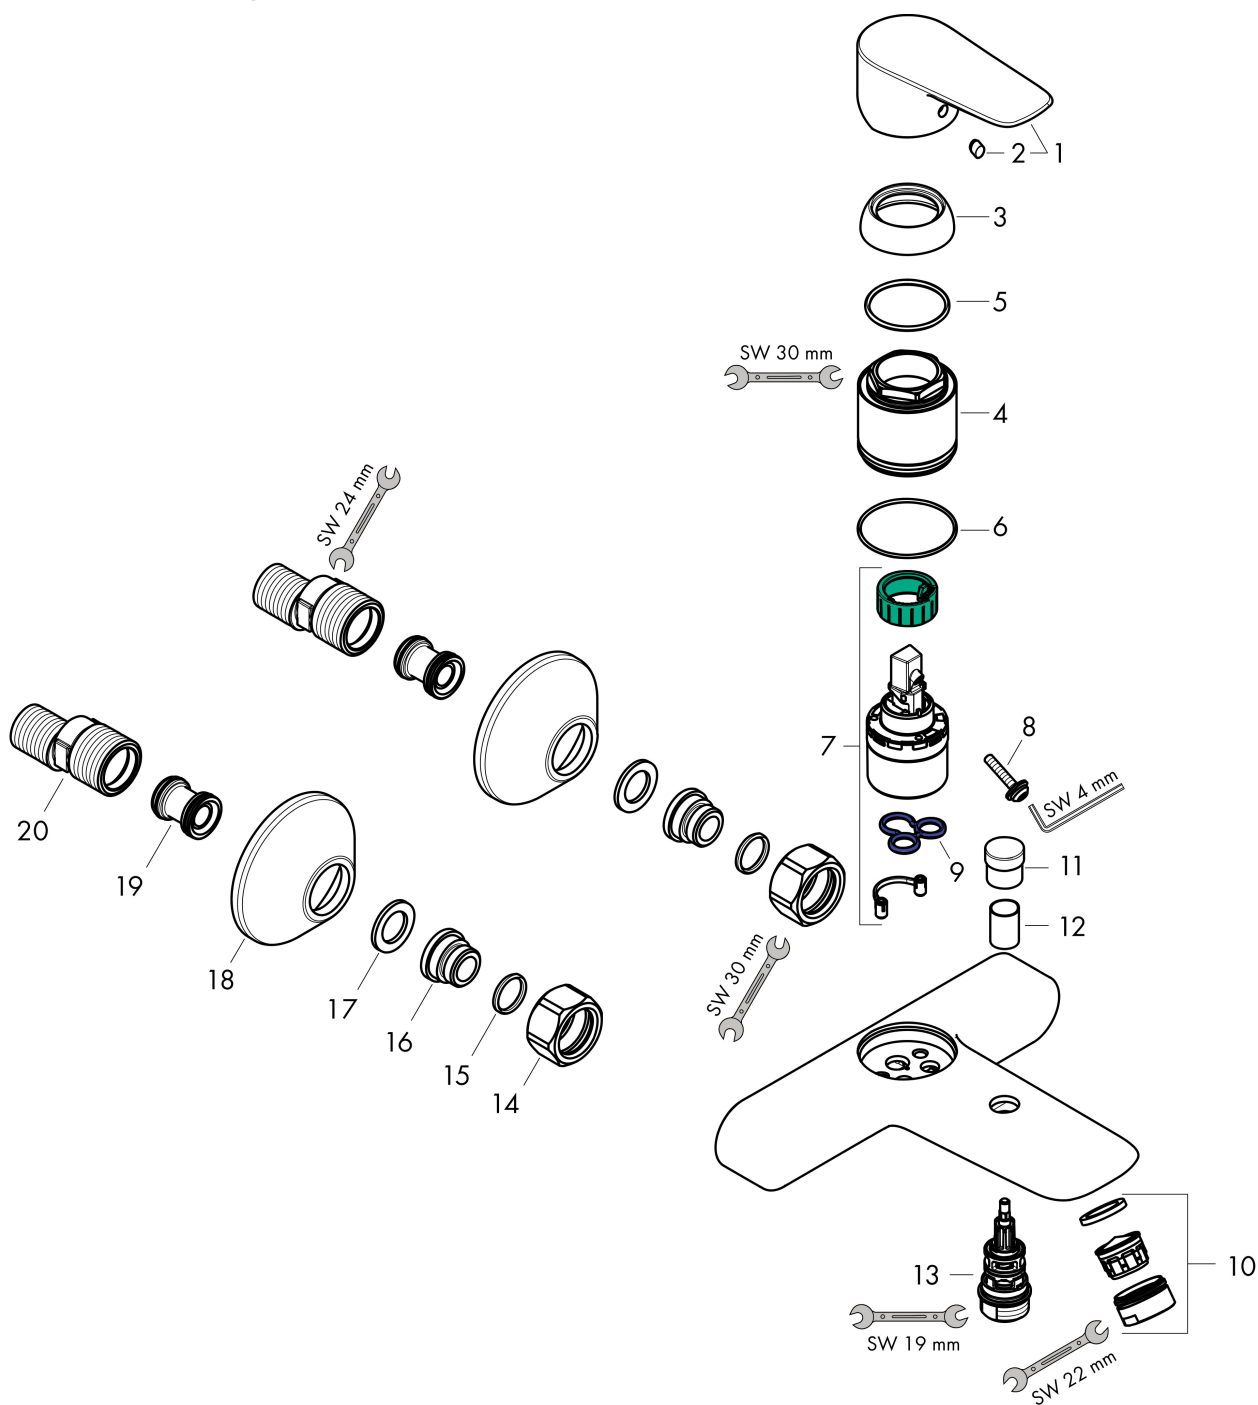

AXOR

hansgrohe

Varumärke	hansgrohe
Art. Namn	Talis E 1-grepps kar-/duschblandare
Art. Nr.	71740140
Ytskikt	borstad brons PVD
Pos	1

Produktbild

Certifikat

Designpriser

Ritning

Teknologi

Funktioner

- överhäng 194 mm
- anslutningstyp: S-anslutningar
- stickmått: 150 cc ± 12 mm
- stråltyp i blandare: normalstråle
- maximal flödesmängd vid 3 bar: 19,2 l/min
- flödesmängd för utloppspip vid 3 bar: 19,2 l/min
- flödesmängd för handdusch vid 3 bar: 16,8 l/min
- keramisk avstängning
- temperaturbegränsning inställningsbar
- omkastare med automatisk återställning
- med ljuddämpare
- lämpad för genomströmningsberedare
- ljudklass: I
- flödesklass: C, A

Flödesdiagramm

1 Shower outlet with 1B-resistance

2 Badkarskran

Reservdelslista

Pos.	Beskrivning	Art.nr.
1	Grepp	92666140
2	täckbricka, grepp	96338000
3	null	97406140
4	Mutter	97977000
5	O-Ring 32x2	98193000
6	O-ring 33x1,5	98164000
7	Kartusch kpl.	92730000
8	Säkringsskruv	95140000
9	Tätning	95008000
10	Luftblandare M24x1 (30 l/min)	96512140
11	Omkastar-knopp	97981140
12	hylsa	97979140
13	Omkastare	97978000
14	Mutterset	96157140
15	O-ring 15x2	98163000
16	Anslutningsnippel	97220000
17	Silpackning	96922000
18	Rosett Ø 70 mm	94135140
19	null	94140000
20	Ljuddämpare	96429000