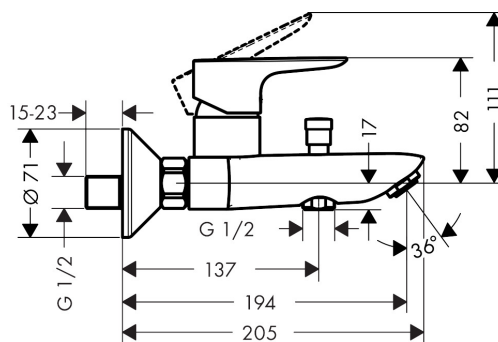

AXOR

hansgrohe

Varumärke	hansgrohe
Art. Namn	Talis E 1-grepps kar-/duschblandare
Art. Nr.	71740140
Ytskikt	borstad brons PVD
Pos	1

Produktbild

Certifikat

Designpriser

Ritning

Teknologi

Funktioner

- överhäng 194 mm
- anslutningstyp: S-anslutningar
- stickmått: 150 cc ± 12 mm
- stråltyp i blandare: normalstråle
- maximal flödesmängd vid 3 bar: 19,2 l/min
- flödesmängd för utloppspip vid 3 bar: 19,2 l/min
- flödesmängd för handdusch vid 3 bar: 16,8 l/min
- keramisk avstängning
- temperaturbegränsning inställningsbar
- omkastare med automatisk återställning
- med ljuddämpare
- lämpad för genomströmningsberedare
- ljudklass: I
- flödesklass: C, A

Flödesdiagramm

1 Shower outlet with 1B-resistance

2 Badkarskran

Reservdelslista

Pos.	Beskrivning	Art.nr.
1	Grepp	92666140
2	täckbricka, grepp	96338000
3	null	97406140
4	Mutter	97977000
5	O-Ring 32x2	98193000
6	O-ring 33x1,5	98164000
7	Kartusch kpl.	92730000
8	Säkringsskruv	95140000
9	Tätning	95008000
10	Luftblandare M24x1 (30 l/min)	96512140
11	Omkastar-knopp	97981140
12	hylsa	97979140
13	Omkastare	97978000
14	Mutterset	96157140
15	O-ring 15x2	98163000
16	Anslutningsnippel	97220000
17	Silpackning	96922000
18	Rosett Ø 70 mm	94135140
19	null	94140000
20	Ljuddämpare	96429000