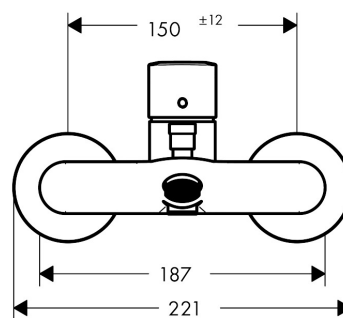

AXOR

hansgrohe

Varumärke	hansgrohe
Art. Namn	Talis E 1-grepps kar-/duschblandare
Art. Nr.	71740140
Ytskikt	borstad brons PVD
Pos	1

Produktbild

Certifikat

Designpriser

Ritning

Teknologi

Funktioner

- överhäng 194 mm
- anslutningstyp: S-anslutningar
- stickmått: 150 cc ± 12 mm
- stråltyp i blandare: normalstråle
- maximal flödesmängd vid 3 bar: 19,2 l/min
- flödesmängd för utloppspip vid 3 bar: 19,2 l/min
- flödesmängd för handdusch vid 3 bar: 16,8 l/min
- keramisk avstängning
- temperaturbegränsning inställningsbar
- omkastare med automatisk återställning
- med ljuddämpare
- lämpad för genomströmningsberedare
- ljudklass: I
- flödesklass: C, A

Flödesdiagramm

1 Shower outlet with 1B-resistance

2 Badkarskran

Reservdelslista

Pos.	Beskrivning	Art.nr.
1	Grepp	92666140
2	täckbricka, grepp	96338000
3	null	97406140
4	Mutter	97977000
5	O-Ring 32x2	98193000
6	O-ring 33x1,5	98164000
7	Kartusch kpl.	92730000
8	Säkringsskruv	95140000
9	Tätning	95008000
10	Luftblandare M24x1 (30 l/min)	96512140
11	Omkastar-knopp	97981140
12	hylsa	97979140
13	Omkastare	97978000
14	Mutterset	96157140
15	O-ring 15x2	98163000
16	Anslutningsnippel	97220000
17	Silpackning	96922000
18	Rosett Ø 70 mm	94135140
19	null	94140000
20	Ljuddämpare	96429000