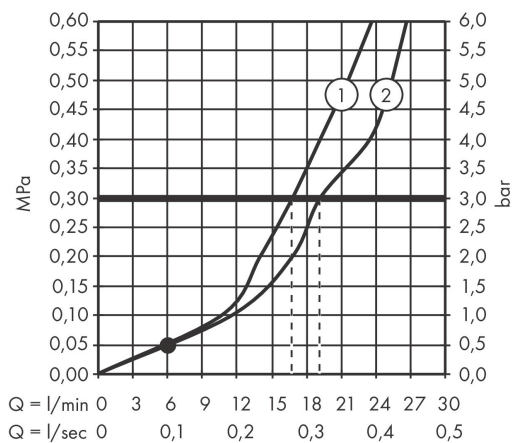

Flödesdiagramm

1 Shower outlet with 1B-resistance

2 Badkarskran