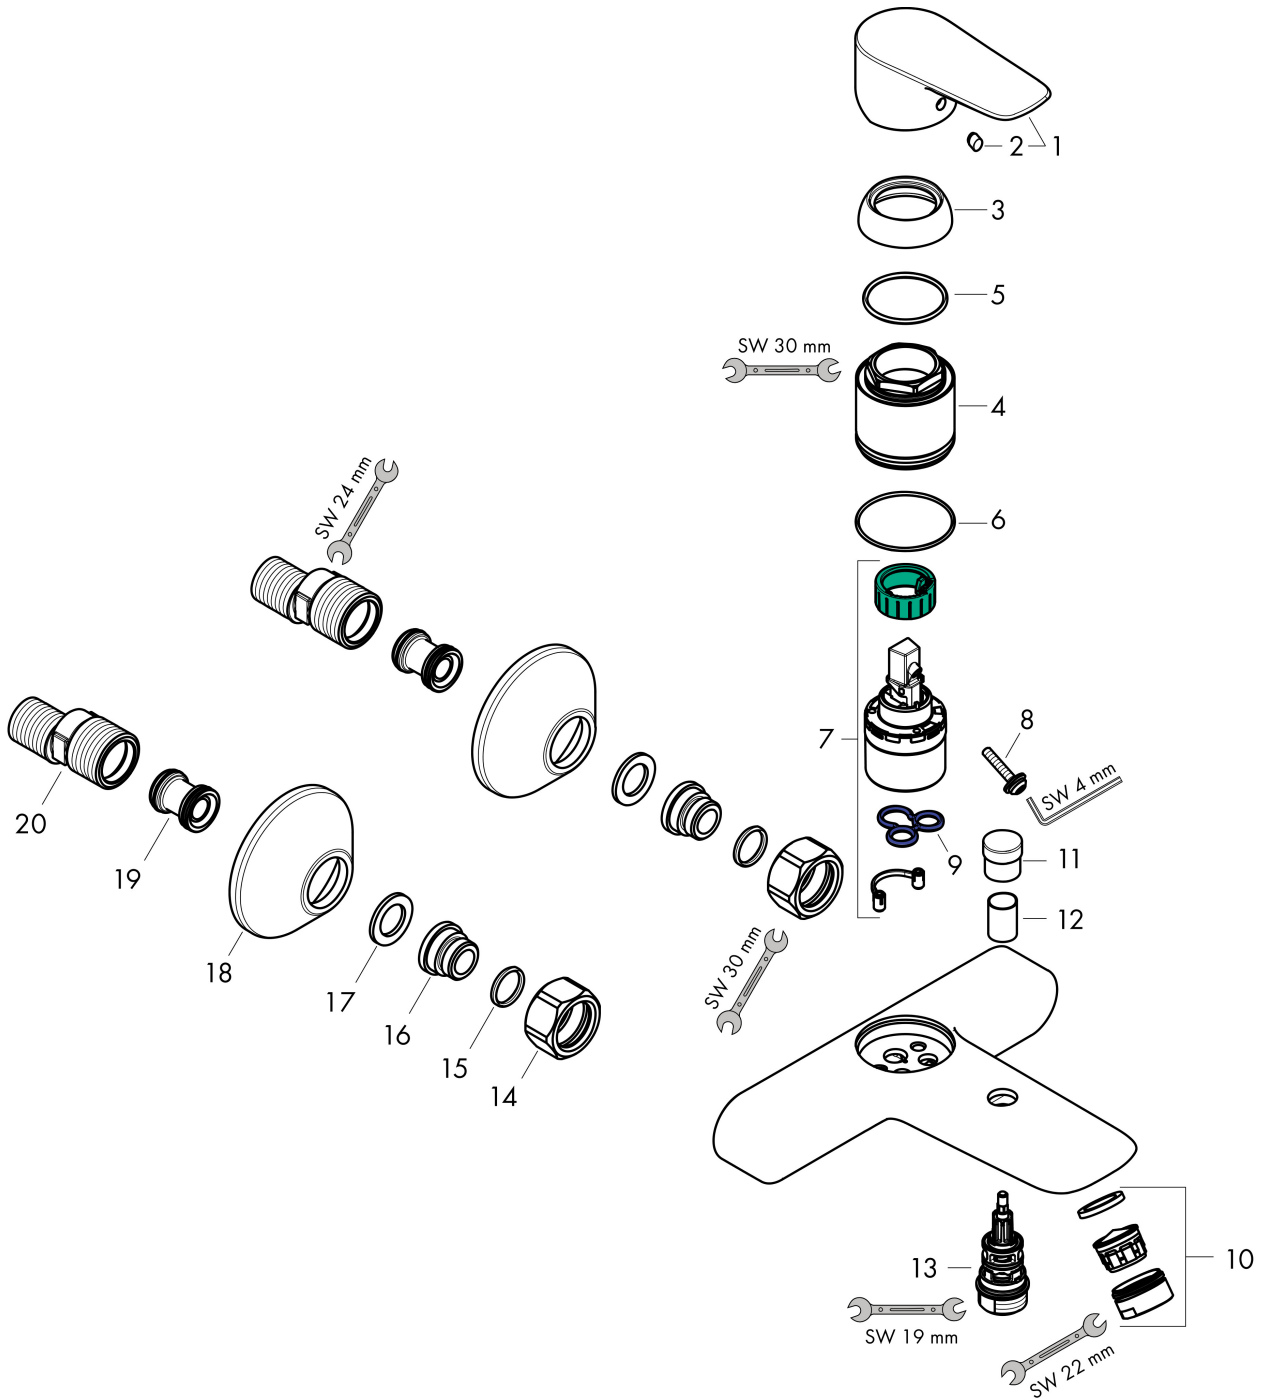

AXOR

hansgrohe

Varumärke	hansgrohe
Art. Namn	Talis E 1-grepps kar-/duschblandare
Art. Nr.	71740340
Ytskikt	borstad svart krom PVD
Pos	1

Produktbild

Cerifikat

Designpriser

Ritning

Teknologi

Funktioner

- överhäng 194 mm
- anslutningstyp: S-anlutningar
- stickmått: 150 cc ± 12 mm
- stråltyp i blandare: normalstråle
- maximal flödesmängd vid 3 bar: 19,2 l/min
- flödesmängd för utloppspip vid 3 bar: 19,2 l/min
- flödesmängd för handdusch vid 3 bar: 16,8 l/min
- keramisk avstängning
- temperaturbegränsning inställningsbar
- omkastare med automatisk återställning
- med ljuddämpare
- lämpad för genomströmningsberedare
- ljudklass: I
- flödesklass: C, A

Flödesdiagramm

1 Shower outlet with 1B-resistance

2 Badkarskran

Reservdelslista

Pos.	Beskrivning	Art.nr.
1	Grepp	92666340
2	täckbricka, grepp	96338000
3	null	97406340
4	Mutter	97977XXX
5	O-Ring 32x2	98193000
6	O-ring 33x1,5	98164000
7	Kartusch kpl.	92730000
8	Säkringsskruv	95140000
9	Tätning	95008000
10	Luftblandare M24x1 (30 l/min)	96512340
11	Omkastar-knopp	97981340
12	hylsa	97979340
13	Omkastare	97978000
14	Mutterset	96157340
15	O-ring 15x2	98163000
16	Anslutningsnippel	97220000
17	Silpackning	96922000
18	Rosett Ø 70 mm	94135340
19	null	94140000
20	Ljuddämpare	96429000