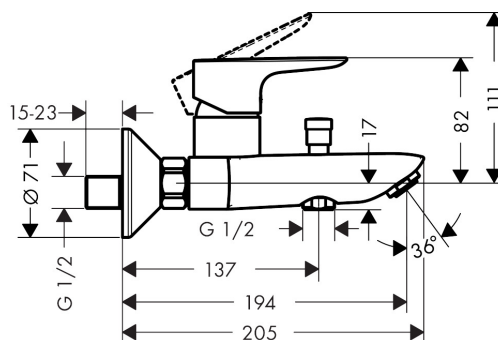

AXOR

hansgrohe

Varumärke	hansgrohe
Art. Namn	Talis E 1-grepps kar-/duschblandare
Art. Nr.	71740340
Ytskikt	borstad svart krom PVD
Pos	1

Produktbild

Cerifikat

Designpriser

Ritning

Teknologi

Funktioner

- överhäng 194 mm
- anslutningstyp: S-anlutningar
- stickmått: 150 cc ± 12 mm
- stråltyp i blandare: normalstråle
- maximal flödesmängd vid 3 bar: 19,2 l/min
- flödesmängd för utloppspip vid 3 bar: 19,2 l/min
- flödesmängd för handdusch vid 3 bar: 16,8 l/min
- keramisk avstängning
- temperaturbegränsning inställningsbar
- omkastare med automatisk återställning
- med ljuddämpare
- lämpad för genomströmningsberedare
- ljudklass: I
- flödesklass: C, A

Flödesdiagramm

1 Shower outlet with 1B-resistance

2 Badkarskran

Reservdelslista

Pos.	Beskrivning	Art.nr.
1	Grepp	92666340
2	täckbricka, grepp	96338000
3	null	97406340
4	Mutter	97977XXX
5	O-Ring 32x2	98193000
6	O-ring 33x1,5	98164000
7	Kartusch kpl.	92730000
8	Säkringsskruv	95140000
9	Tätning	95008000
10	Luftblandare M24x1 (30 l/min)	96512340
11	Omkastar-knopp	97981340
12	hylsa	97979340
13	Omkastare	97978000
14	Mutterset	96157340
15	O-ring 15x2	98163000
16	Anslutningsnippel	97220000
17	Silpackning	96922000
18	Rosett Ø 70 mm	94135340
19	null	94140000
20	Ljuddämpare	96429000