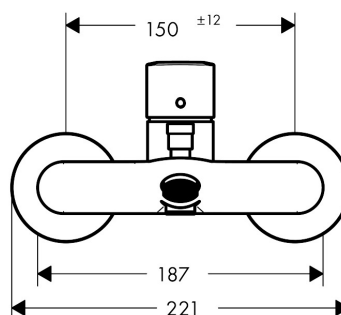

AXOR

hansgrohe

Varumärke	hansgrohe
Art. Namn	Talis E 1-grepps kar-/duschblandare
Art. Nr.	71740340
Ytskikt	borstad svart krom PVD
Pos	1

Produktbild

Cerifikat

Designpriser

Ritning

Teknologi

Funktioner

- överhäng 194 mm
- anslutningstyp: S-anlutningar
- stickmått: 150 cc ± 12 mm
- stråltyp i blandare: normalstråle
- maximal flödesmängd vid 3 bar: 19,2 l/min
- flödesmängd för utloppspip vid 3 bar: 19,2 l/min
- flödesmängd för handdusch vid 3 bar: 16,8 l/min
- keramisk avstängning
- temperaturbegränsning inställningsbar
- omkastare med automatisk återställning
- med ljuddämpare
- lämpad för genomströmningsberedare
- ljudklass: I
- flödesklass: C, A

Flödesdiagramm

1 Shower outlet with 1B-resistance

2 Badkarskran

Reservdelslista

Pos.	Beskrivning	Art.nr.
1	Grepp	92666340
2	täckbricka, grepp	96338000
3	null	97406340
4	Mutter	97977XXX
5	O-Ring 32x2	98193000
6	O-ring 33x1,5	98164000
7	Kartusch kpl.	92730000
8	Säkringsskruv	95140000
9	Tätning	95008000
10	Luftblandare M24x1 (30 l/min)	96512340
11	Omkastar-knopp	97981340
12	hylsa	97979340
13	Omkastare	97978000
14	Mutterset	96157340
15	O-ring 15x2	98163000
16	Anslutningsnippel	97220000
17	Silpackning	96922000
18	Rosett Ø 70 mm	94135340
19	null	94140000
20	Ljuddämpare	96429000