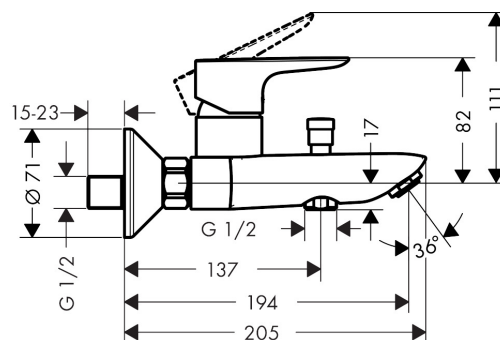

AXOR

hansgrohe

Varumärke	hansgrohe
Art. Namn	Talis E 1-grepps kar-/duschblandare
Art. Nr.	71740670
Ytskikt	Matt svart
Pos	1

Produktbild

Cerifikat

Designpriser

Ritning

Teknologi

Funktioner

- överhäng 194 mm
- anslutningstyp: S-anslutningar
- stickmått: 150 cc ± 12 mm
- stråltyp i blandare: normalstråle
- maximal flödesmängd vid 3 bar: 19,2 l/min
- flödesmängd för utloppspip vid 3 bar: 19,2 l/min
- flödesmängd för handdusch vid 3 bar: 16,8 l/min
- keramisk avstängning
- temperaturbegränsning inställningsbar
- omkastare med automatisk återställning
- med ljuddämpare
- lämpad för genomströmningsberedare
- ljudklass: I
- flödesklass: C, A

Flödesdiagramm

1 Shower outlet with 1B-resistance

2 Badkarskran

Reservdelista

Pos.	Beskrivning	Art.nr.
1	Grepp	92666670
2	täckbricka, grepp	96338000
3	null	97406670
4	Mutter	97977670
5	O-Ring 32x2	98193000
6	O-ring 33x1,5	98164000
7	Kartusch kpl.	92730000
8	Säkringsskruv	95140000
9	Tätning	95008000
10	Luftblandare M24x1 (30 l/min)	96512670
11	Omkastar-knopp	97981670
12	hylsa	97979670
13	Omkastare	97978000
14	Mutterset	96157670
15	Anslutningsnippel	97220000
16	O-ring 15x2	98163000
17	null	96677000
18	Rosett Ø 70 mm	94135670
19	Ljuddämpare	96429000
20	null	94140000