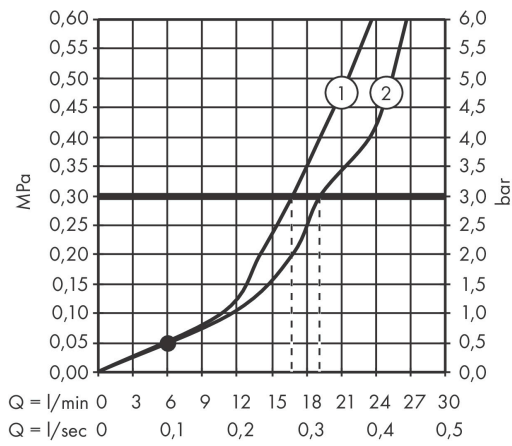

Flödesdiagramm

1 Shower outlet with 1B-resistance

2 Badkarskran