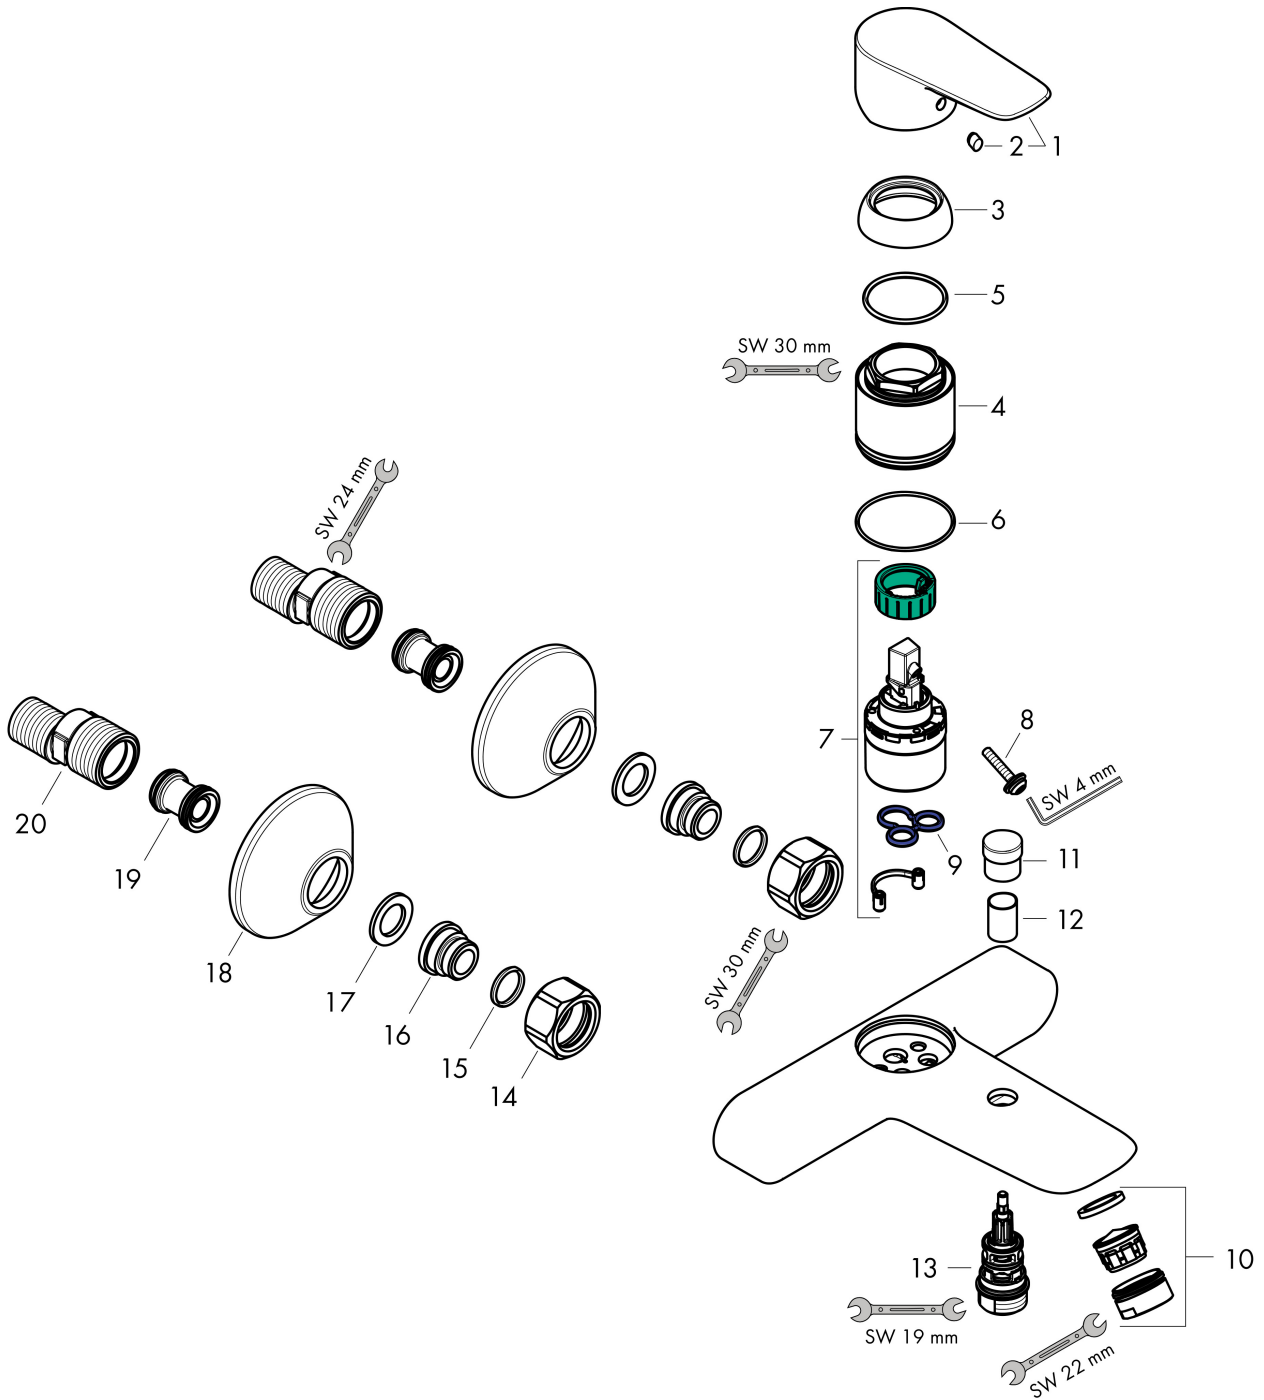

AXOR

hansgrohe

Varumärke	hansgrohe
Art. Namn	Talis E 1-grepps kar-/duschblandare
Art. Nr.	71740670
Ytskikt	Matt svart
Pos	1

Produktbild

Cerifikat

Designpriser

Ritning

Teknologi

Funktioner

- överhäng 194 mm
- anslutningstyp: S-anslutningar
- stickmått: 150 cc ± 12 mm
- stråltyp i blandare: normalstråle
- maximal flödesmängd vid 3 bar: 19,2 l/min
- flödesmängd för utloppspip vid 3 bar: 19,2 l/min
- flödesmängd för handdusch vid 3 bar: 16,8 l/min
- keramisk avstängning
- temperaturbegränsning inställningsbar
- omkastare med automatisk återställning
- med ljuddämpare
- lämpad för genomströmningsberedare
- ljudklass: I
- flödesklass: C, A

Flödesdiagramm

1 Shower outlet with 1B-resistance

2 Badkarskran

Reservdelista

Pos.	Beskrivning	Art.nr.
1	Grepp	92666670
2	täckbricka, grepp	96338000
3	null	97406670
4	Mutter	97977670
5	O-Ring 32x2	98193000
6	O-ring 33x1,5	98164000
7	Kartusch kpl.	92730000
8	Säkringsskruv	95140000
9	Tätning	95008000
10	Luftblandare M24x1 (30 l/min)	96512670
11	Omkastar-knopp	97981670
12	hylsa	97979670
13	Omkastare	97978000
14	Mutterset	96157670
15	Anslutningsnippel	97220000
16	O-ring 15x2	98163000
17	null	96677000
18	Rosett Ø 70 mm	94135670
19	Ljuddämpare	96429000
20	null	94140000