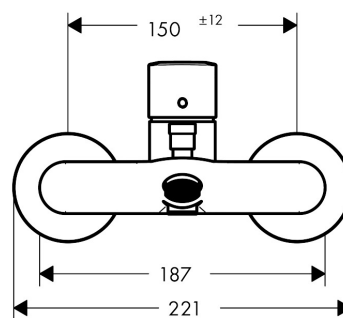

AXOR

hansgrohe

Varumärke	hansgrohe
Art. Namn	Talis E 1-grepps kar-/duschblandare
Art. Nr.	71740670
Ytskikt	Matt svart
Pos	1

Produktbild

Cerifikat

Designpriser

Ritning

Teknologi

Funktioner

- överhäng 194 mm
- anslutningstyp: S-anslutningar
- stickmått: 150 cc ± 12 mm
- stråltyp i blandare: normalstråle
- maximal flödesmängd vid 3 bar: 19,2 l/min
- flödesmängd för utloppspip vid 3 bar: 19,2 l/min
- flödesmängd för handdusch vid 3 bar: 16,8 l/min
- keramisk avstängning
- temperaturbegränsning inställningsbar
- omkastare med automatisk återställning
- med ljuddämpare
- lämpad för genomströmningsberedare
- ljudklass: I
- flödesklass: C, A

Flödesdiagramm

1 Shower outlet with 1B-resistance

2 Badkarskran

Reservdelista

Pos.	Beskrivning	Art.nr.
1	Grepp	92666670
2	täckbricka, grepp	96338000
3	null	97406670
4	Mutter	97977670
5	O-Ring 32x2	98193000
6	O-ring 33x1,5	98164000
7	Kartusch kpl.	92730000
8	Säkringsskruv	95140000
9	Tätning	95008000
10	Luftblandare M24x1 (30 l/min)	96512670
11	Omkastar-knopp	97981670
12	hylsa	97979670
13	Omkastare	97978000
14	Mutterset	96157670
15	Anslutningsnippel	97220000
16	O-ring 15x2	98163000
17	null	96677000
18	Rosett Ø 70 mm	94135670
19	Ljuddämpare	96429000
20	null	94140000