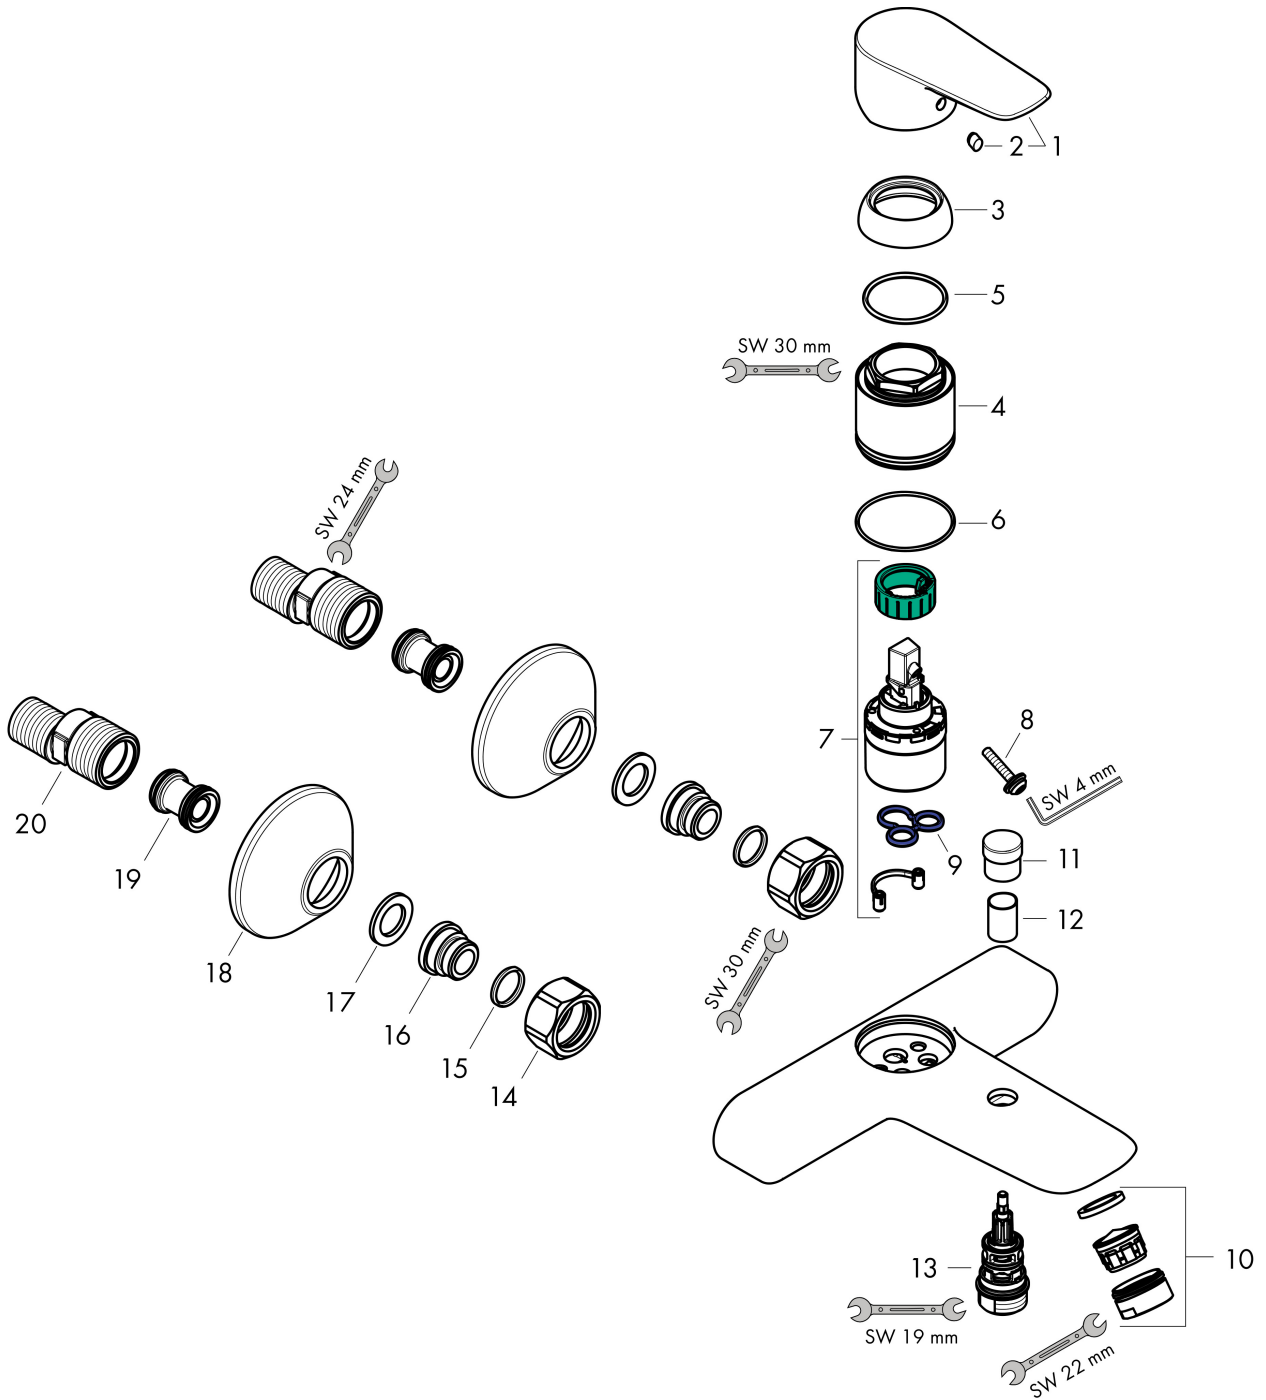

Varumärke	hansgrohe
Art. Namn	Talis E 1-grepps kar-/duschblandare
Art. Nr.	71740700
Ytskikt	Matt vit
Pos	1

Produktbild

Cerifikat

Designpriser

Ritning

Teknologi

Funktioner

- överhäng 194 mm
- anslutningstyp: S-anslutningar
- stickmått: 150 cc ± 12 mm
- stråltyp i blandare: normalstråle
- maximal flödesmängd vid 3 bar: 19,2 l/min
- flödesmängd för utloppspip vid 3 bar: 19,2 l/min
- flödesmängd för handdusch vid 3 bar: 16,8 l/min
- keramisk avstängning
- temperaturbegränsning inställningsbar
- omkastare med automatisk återställning
- med ljuddämpare
- lämpad för genomströmningsberedare
- ljudklass: I
- flödesklass: C, A

Flödesdiagramm

1 Shower outlet with 1B-resistance

2 Badkarskran

Reservdelista

Pos.	Beskrivning	Art.nr.
1	Grepp	92666700
2	täckbricka, grepp	96338000
3	null	97406700
4	Mutter	97977700
5	O-Ring 32x2	98193000
6	O-ring 33x1,5	98164000
7	Kartusch kpl.	92730000
8	Säkringsskruv	95140000
9	Tätning	95008000
10	Luftblandare M24x1 (30 l/min)	96512700
11	Omkastar-knopp	97981700
12	hylsa	97979700
13	Omkastare	97978000
14	Mutterset	96157700
15	O-ring 15x2	98163000
16	Anslutningsnippel	97220000
17	Silpackning	96922000
18	Rosett Ø 70 mm	94135700
19	Ljuddämpare	96429000
20	null	94140000
	Insats avstängning/omställning	97976000