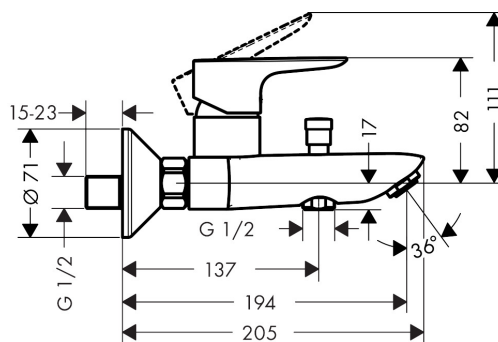

Varumärke	hansgrohe
Art. Namn	Talis E 1-grepps kar-/duschblandare
Art. Nr.	71740700
Ytskikt	Matt vit
Pos	1

Produktbild

Cerifikat

Designpriser

Ritning

Teknologi

Funktioner

- överhäng 194 mm
- anslutningstyp: S-anslutningar
- stickmått: 150 cc ± 12 mm
- stråltyp i blandare: normalstråle
- maximal flödesmängd vid 3 bar: 19,2 l/min
- flödesmängd för utloppspip vid 3 bar: 19,2 l/min
- flödesmängd för handdusch vid 3 bar: 16,8 l/min
- keramisk avstängning
- temperaturbegränsning inställningsbar
- omkastare med automatisk återställning
- med ljuddämpare
- lämpad för genomströmningsberedare
- ljudklass: I
- flödesklass: C, A

Flödesdiagramm

1 Shower outlet with 1B-resistance

2 Badkarskran

Reservdelista

Pos.	Beskrivning	Art.nr.
1	Grepp	92666700
2	täckbricka, grepp	96338000
3	null	97406700
4	Mutter	97977700
5	O-Ring 32x2	98193000
6	O-ring 33x1,5	98164000
7	Kartusch kpl.	92730000
8	Säkringsskruv	95140000
9	Tätning	95008000
10	Luftblandare M24x1 (30 l/min)	96512700
11	Omkastar-knopp	97981700
12	hylsa	97979700
13	Omkastare	97978000
14	Mutterset	96157700
15	O-ring 15x2	98163000
16	Anslutningsnippel	97220000
17	Silpackning	96922000
18	Rosett Ø 70 mm	94135700
19	Ljuddämpare	96429000
20	null	94140000
	Insats avstängning/omställning	97976000