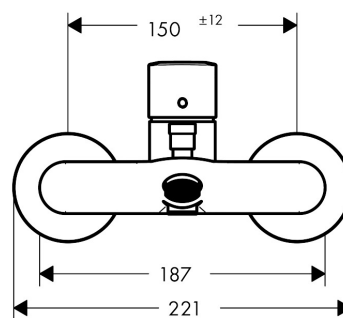

Varumärke	hansgrohe
Art. Namn	Talis E 1-grepps kar-/duschblandare
Art. Nr.	71740700
Ytskikt	Matt vit
Pos	1

Produktbild

Cerifikat

Designpriser

Ritning

Teknologi

Funktioner

- överhäng 194 mm
- anslutningstyp: S-anslutningar
- stickmått: 150 cc ± 12 mm
- stråltyp i blandare: normalstråle
- maximal flödesmängd vid 3 bar: 19,2 l/min
- flödesmängd för utloppspip vid 3 bar: 19,2 l/min
- flödesmängd för handdusch vid 3 bar: 16,8 l/min
- keramisk avstängning
- temperaturbegränsning inställningsbar
- omkastare med automatisk återställning
- med ljuddämpare
- lämpad för genomströmningsberedare
- ljudklass: I
- flödesklass: C, A

Flödesdiagramm

1 Shower outlet with 1B-resistance

2 Badkarskran

Reservdelista

Pos.	Beskrivning	Art.nr.
1	Grepp	92666700
2	täckbricka, grepp	96338000
3	null	97406700
4	Mutter	97977700
5	O-Ring 32x2	98193000
6	O-ring 33x1,5	98164000
7	Kartusch kpl.	92730000
8	Säkringsskruv	95140000
9	Tätning	95008000
10	Luftblandare M24x1 (30 l/min)	96512700
11	Omkastar-knopp	97981700
12	hylsa	97979700
13	Omkastare	97978000
14	Mutterset	96157700
15	O-ring 15x2	98163000
16	Anslutningsnippel	97220000
17	Silpackning	96922000
18	Rosett Ø 70 mm	94135700
19	Ljuddämpare	96429000
20	null	94140000
	Insats avstängning/omställning	97976000