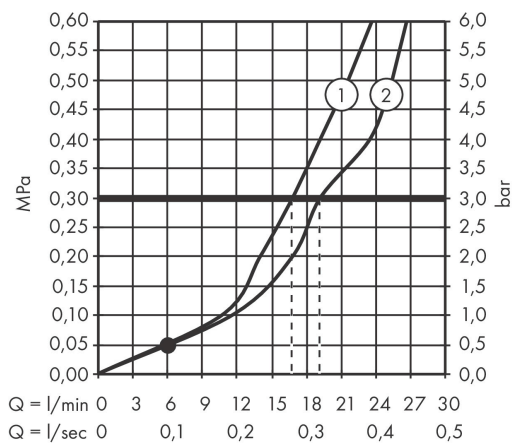

Flödesdiagramm

1 Shower outlet with 1B-resistance

2 Badkarskran