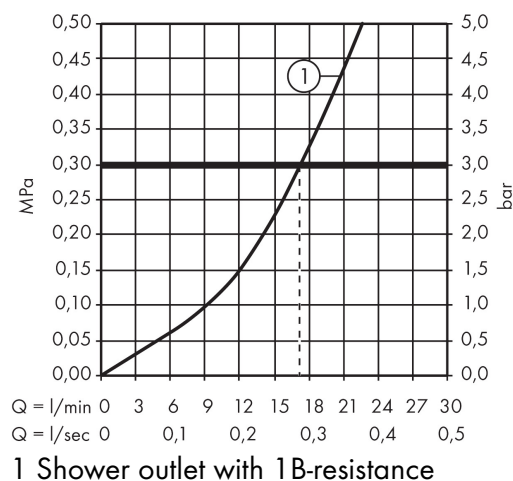

Cerifikat

Flödesdiagram