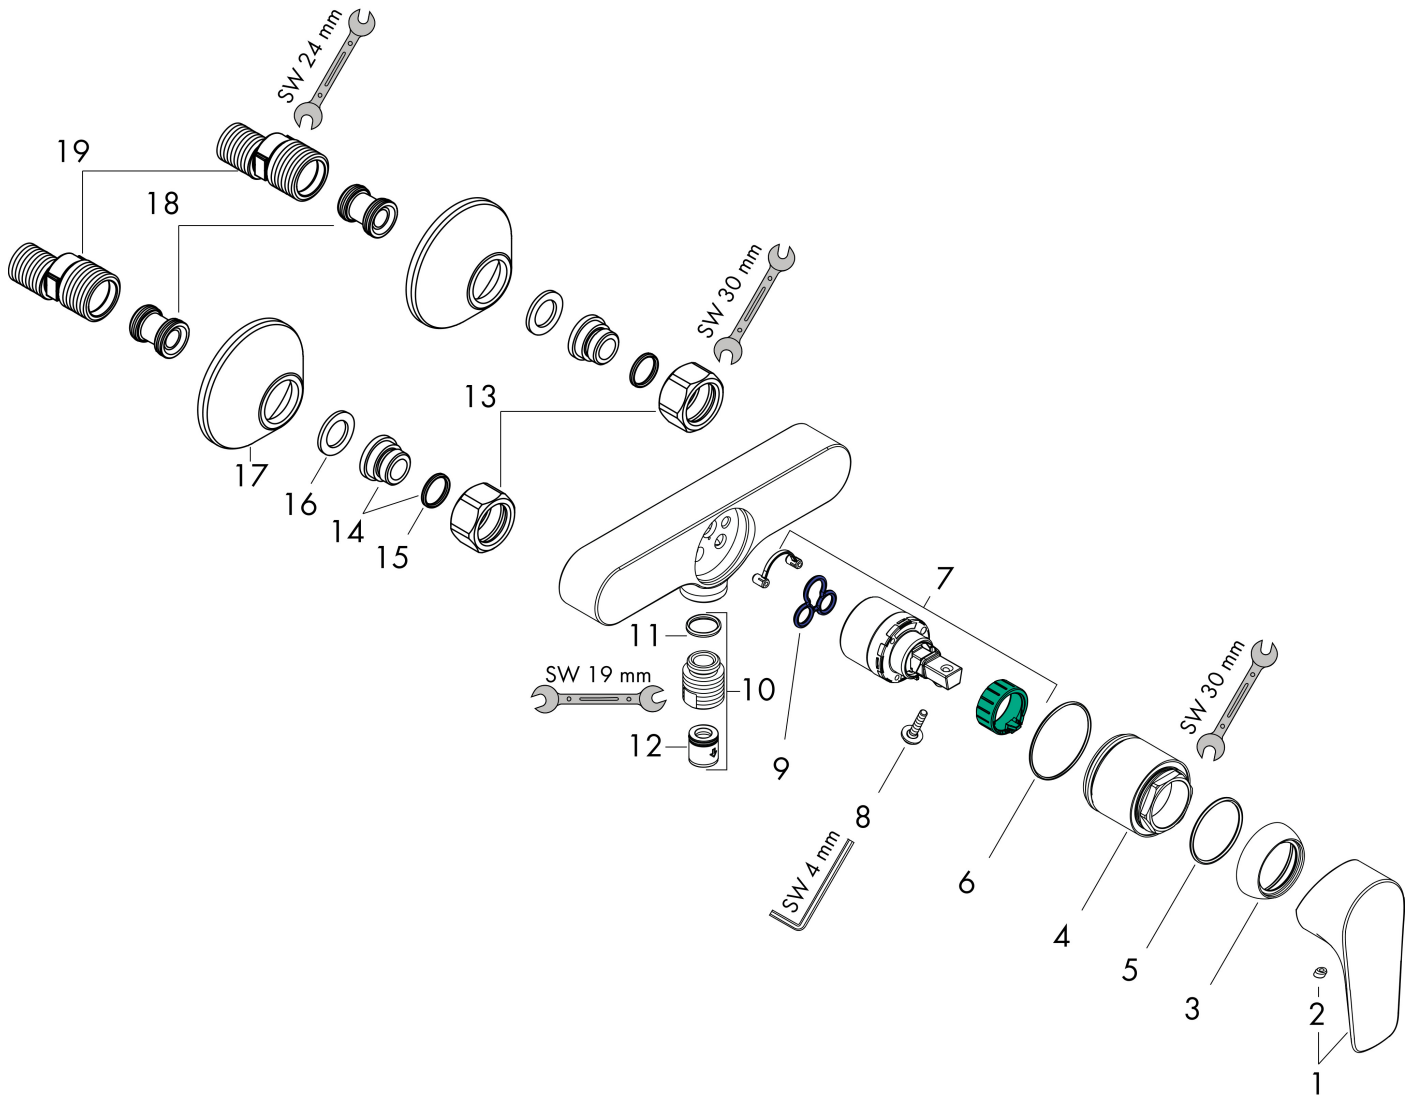

Varumärke	hansgrohe
Art. Namn	Talis E 1-grepps duschblandare
Art. Nr.	71760140
Ytskikt	borstad brons PVD
Pos	1

Produktbild

Designpriser

Ritning

Funktioner

- S-anslutningar
- stickmått: 150 cc ± 12 mm
- maximal flödesmängd vid 3 bar: 22 l/min
- flödesmängd för handdusch vid 3 bar: 22 l/min
- keramisk avstängning
- temperaturbegränsning inställningsbar
- backventil
- med ljuddämpare
- slanganslutning DN15
- ljudklass: I
- flödesklass: A

Cerifikat

Flödesdiagram

Reservdelssritning

Reservdelslista

Pos.	Beskrivning	Art.nr.
1	Grepp	92666140
2	täckbricka, grepp	96338000
3	null	97406140
4	Mutter	97977140
5	O-Ring 32x2	98193000
6	O-ring 33x1,5	98164000
7	Kartusch kpl.	92730000
8	Säkringsskruv	95140000
9	Täning	95008000
10	Slanganslutning	96044140
11	O-ring 14x2	98129000
12	Backventil-set DW 15	94074000
13	Mutterset	96157140
14	Anslutningsnippel	97220000
15	O-ring 15x2	98163000
16	Silpackning	96922000
17	Rosett Ø 70 mm	94135140
18	Ljuddämpare	96429000
19	null	94140000
	Mutter	97977XXX
	Slanganslutning	96044XXX
	null	97406XXX
	Rosett Ø 70 mm	94135XXX