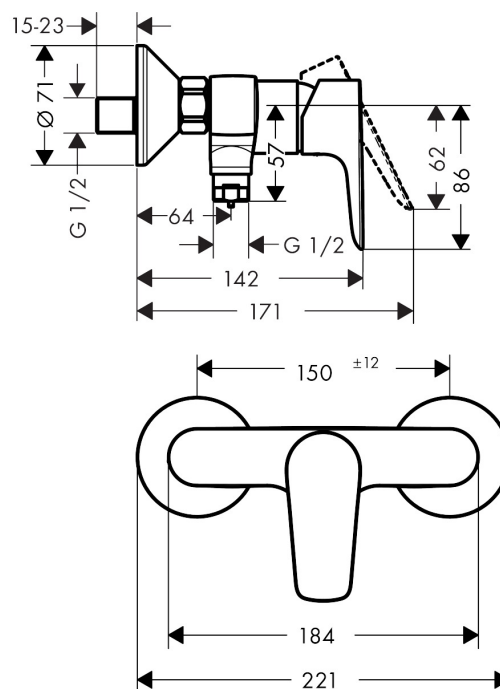

Varumärke	hansgrohe
Art. Namn	Talis E 1-grepps duschblandare
Art. Nr.	71760140
Ytskikt	borstad brons PVD
Pos	1

Produktbild

Designpriser

Ritning

Funktioner

- S-anslutningar
- stickmått: 150 cc ± 12 mm
- maximal flödesmängd vid 3 bar: 22 l/min
- flödesmängd för handdusch vid 3 bar: 22 l/min
- keramisk avstängning
- temperaturbegränsning inställningsbar
- backventil
- med ljuddämpare
- slanganslutning DN15
- ljudklass: I
- flödesklass: A

Cerifikat

Flödesdiagram

Reservdelssritning

Reservdelslista

Pos.	Beskrivning	Art.nr.
1	Grepp	92666140
2	täckbricka, grepp	96338000
3	null	97406140
4	Mutter	97977140
5	O-Ring 32x2	98193000
6	O-ring 33x1,5	98164000
7	Kartusch kpl.	92730000
8	Säkringsskruv	95140000
9	Täning	95008000
10	Slanganslutning	96044140
11	O-ring 14x2	98129000
12	Backventil-set DW 15	94074000
13	Mutterset	96157140
14	Anslutningsnippel	97220000
15	O-ring 15x2	98163000
16	Silpackning	96922000
17	Rosett Ø 70 mm	94135140
18	Ljuddämpare	96429000
19	null	94140000
	Mutter	97977XXX
	Slanganslutning	96044XXX
	null	97406XXX
	Rosett Ø 70 mm	94135XXX