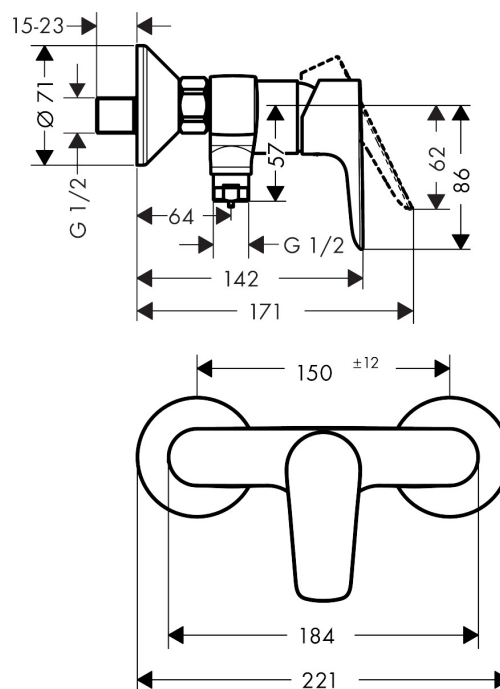

Varumärke	hansgrohe
Art. Namn	Talis E 1-grepps duschblandare
Art. Nr.	71760340
Ytskikt	borstad svart krom PVD
Pos	1

Produktbild

Designpriser

Ritning

Funktioner

- S-anslutningar
- stickmått: 150 cc ± 12 mm
- maximal flödesmängd vid 3 bar: 22 l/min
- flödesmängd för handdusch vid 3 bar: 22 l/min
- keramisk avstängning
- temperaturbegränsning inställningsbar
- backventil
- med ljuddämpare
- slanganslutning DN15
- ljudklass: I
- flödesklass: A

Cerifikat

Flödesdiagram

1 Shower outlet with 1B-resistance

Reservdelsritning

Reservdelslista

Pos.	Beskrivning	Art.nr.
1	Grepp	92666340
2	täckbricka, grepp	96338000
3	null	97406340
4	Mutter	97977340
5	O-Ring 32x2	98193000
6	O-ring 33x1,5	98164000
7	Kartusch kpl.	92730000
8	Säkringsskruv	95140000
9	Täting	95008000
10	Slanganslutning	96044340
11	O-ring 14x2	98129000
12	Backventil-set DW 15	94074000
13	Mutterset	96157340
14	Anslutningsnippel	97220000
15	O-ring 15x2	98163000
16	Silpackning	96922000
17	Rosett Ø 70 mm	94135340
18	Ljuddämpare	96429000
19	null	94140000
	Mutter	97977XXX