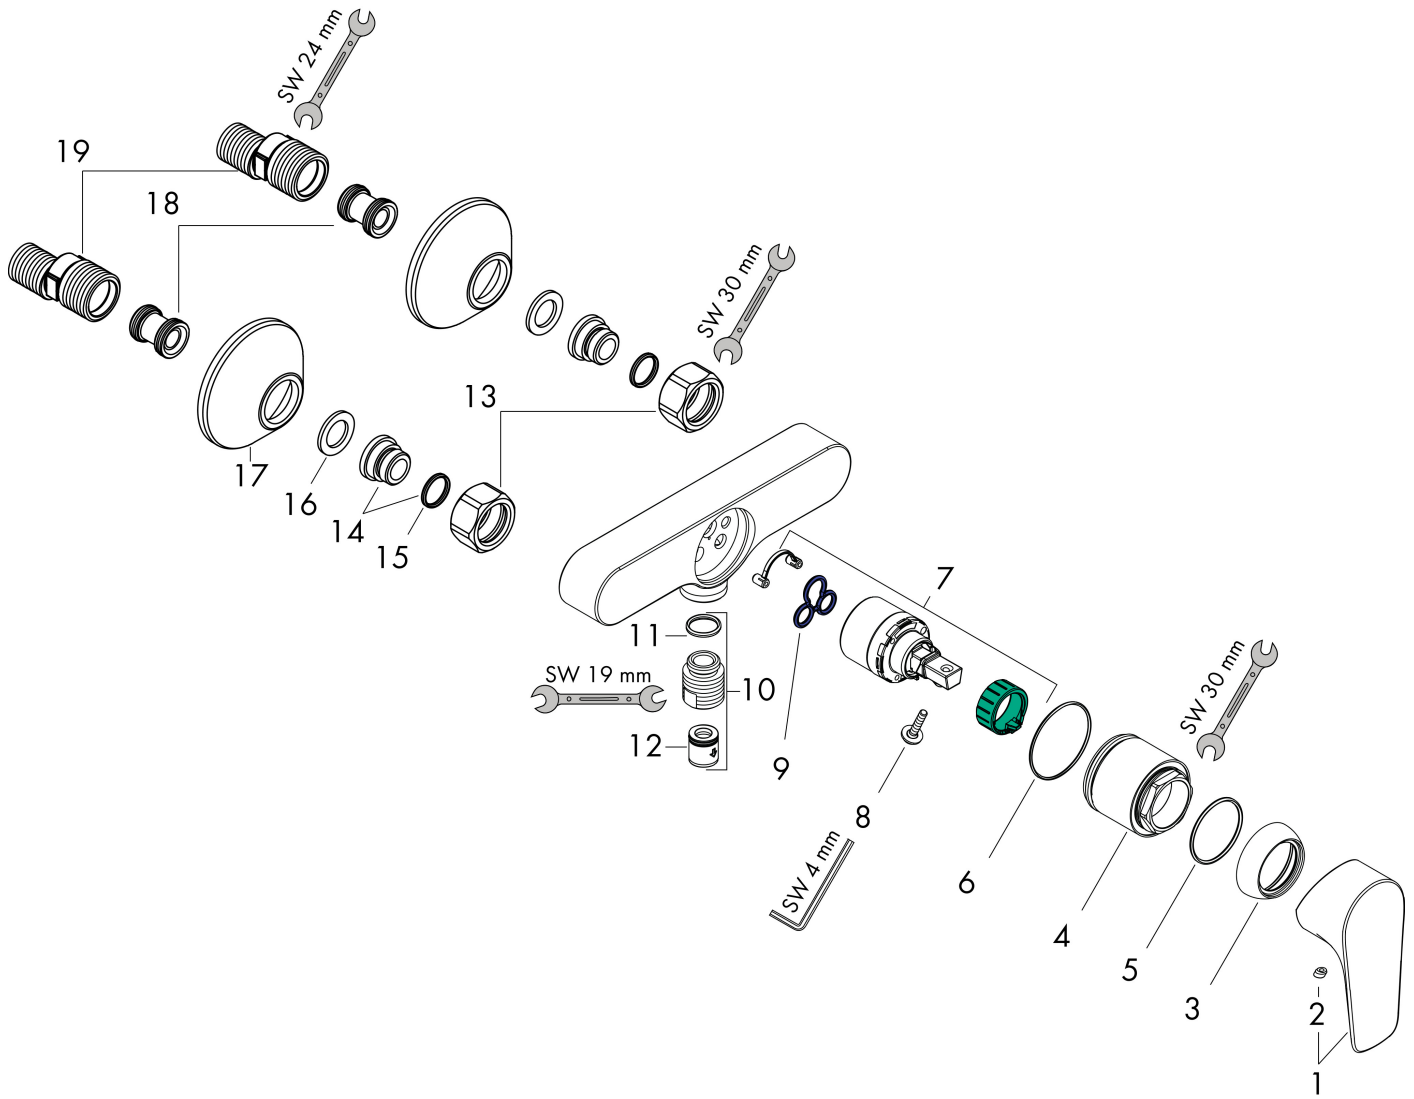

Varumärke	hansgrohe
Art. Namn	Talis E 1-grepps duschblandare
Art. Nr.	71760340
Ytskikt	borstad svart krom PVD
Pos	1

Produktbild

Designpriser

Ritning

Funktioner

- S-anslutningar
- stickmått: 150 cc ± 12 mm
- maximal flödesmängd vid 3 bar: 22 l/min
- flödesmängd för handdusch vid 3 bar: 22 l/min
- keramisk avstängning
- temperaturbegränsning inställningsbar
- backventil
- med ljuddämpare
- slanganslutning DN15
- ljudklass: I
- flödesklass: A

Cerifikat

Flödesdiagram

1 Shower outlet with 1B-resistance

Reservdelsritning

Reservdelslista

Pos.	Beskrivning	Art.nr.
1	Grepp	92666340
2	täckbricka, grepp	96338000
3	null	97406340
4	Mutter	97977340
5	O-Ring 32x2	98193000
6	O-ring 33x1,5	98164000
7	Kartusch kpl.	92730000
8	Säkringsskruv	95140000
9	Täting	95008000
10	Slanganslutning	96044340
11	O-ring 14x2	98129000
12	Backventil-set DW 15	94074000
13	Mutterset	96157340
14	Anslutningsnippel	97220000
15	O-ring 15x2	98163000
16	Silpackning	96922000
17	Rosett Ø 70 mm	94135340
18	Ljuddämpare	96429000
19	null	94140000
	Mutter	97977XXX