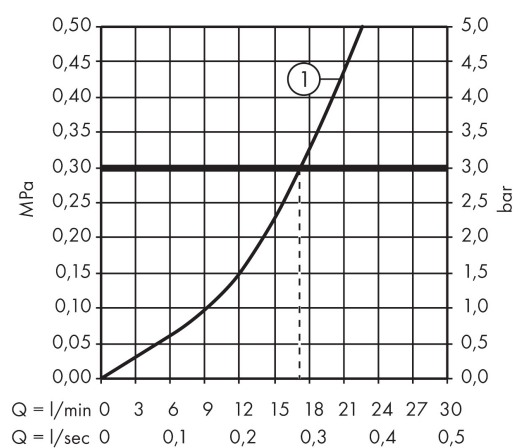

Cerifikat

Flödesdiagram

1 Shower outlet with 1B-resistance