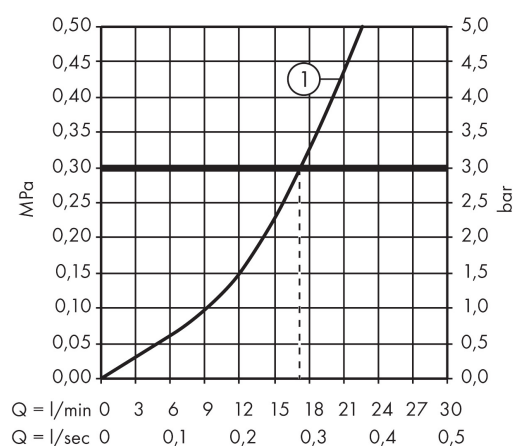

Cerifikat

Flödesdiagram

1 Shower outlet with 1B-resistance