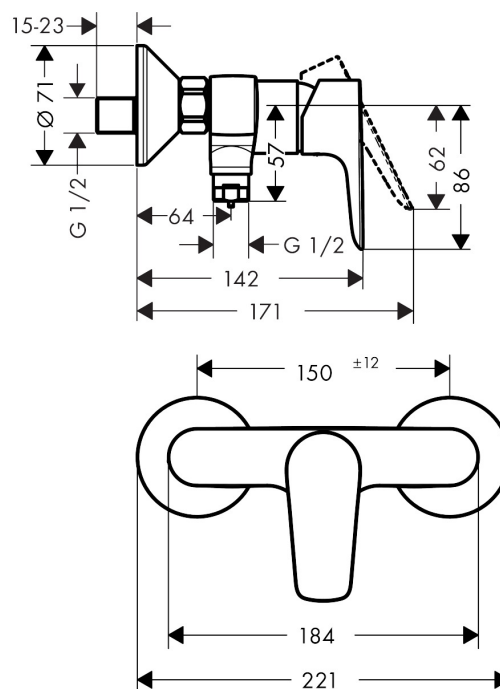

Varumärke	hansgrohe
Art. Namn	Talis E 1-grepps duschblandare
Art. Nr.	71760670
Ytskikt	Matt svart
Pos	1

Produktbild

Designpriser

Ritning

Funktioner

- S-anlutningar
- stickmått: 150 cc ± 12 mm
- maximal flödesmängd vid 3 bar: 22 l/min
- flödesmängd för handdusch vid 3 bar: 22 l/min
- keramisk avstängning
- temperaturbegränsning inställningsbar
- backventil
- med ljuddämpare
- slanganslutning DN15
- ljudklass: I
- flödesklass: A

Cerifikat

Flödesdiagram

1 Shower outlet with 1B-resistance

Reservdelsritning

Reservdelista

Pos.	Beskrivning	Art.nr.
1	Grepp	92666670
2	täckbricka, grepp	96338000
3	null	97406670
4	Mutter	97977670
5	O-Ring 32x2	98193000
6	O-ring 33x1,5	98164000
7	Kartusch kpl.	92730000
8	Säkringsskruv	95140000
9	Tätning	95008000
10	Slanganslutning	96044670
11	O-ring 14x2	98129000
12	Backventil-set DW 15	94074000
13	Mutterset	96157670
14	Anslutningsnippel	97220000
15	O-ring 15x2	98163000
16	Silpackning	96922000
17	Rosett Ø 70 mm	94135670
18	Ljuddämpare	96429000
19	null	94140000