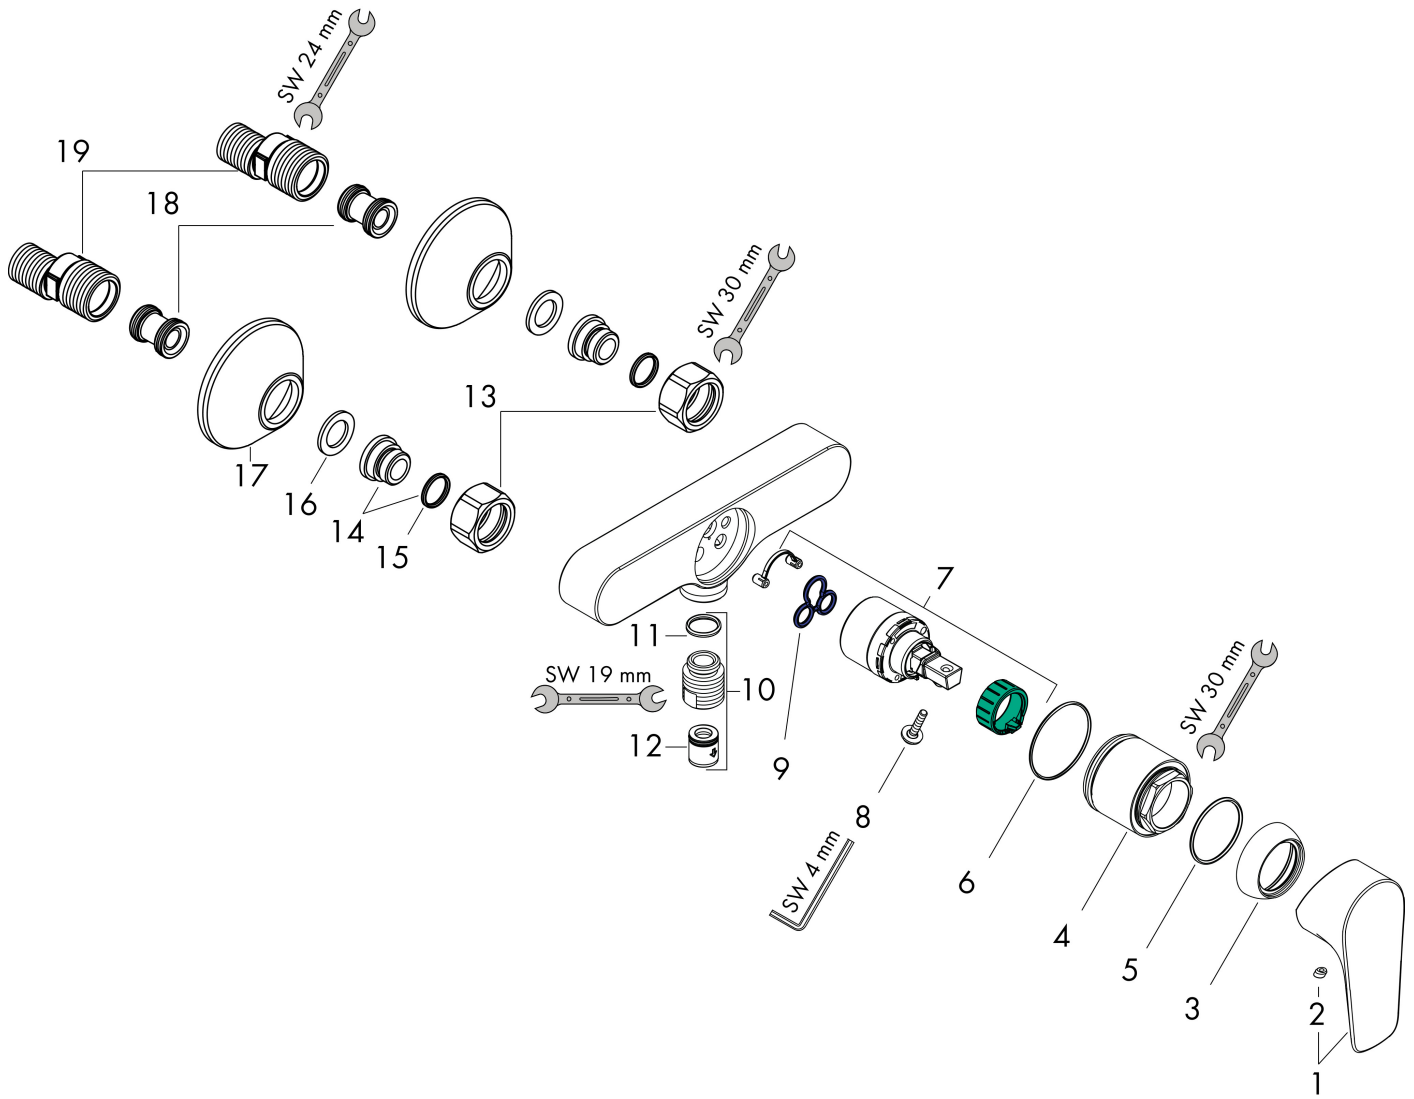

Varumärke	hansgrohe
Art. Namn	Talis E 1-grepps duschblandare
Art. Nr.	71760670
Ytskikt	Matt svart
Pos	1

Produktbild

Designpriser

Ritning

Funktioner

- S-anlutningar
- stickmått: 150 cc ± 12 mm
- maximal flödesmängd vid 3 bar: 22 l/min
- flödesmängd för handdusch vid 3 bar: 22 l/min
- keramisk avstängning
- temperaturbegränsning inställningsbar
- backventil
- med ljuddämpare
- slanganslutning DN15
- ljudklass: I
- flödesklass: A

Cerifikat

Flödesdiagram

1 Shower outlet with 1B-resistance

Reservdelsritning

Reservdelista

Pos.	Beskrivning	Art.nr.
1	Grepp	92666670
2	täckbricka, grepp	96338000
3	null	97406670
4	Mutter	97977670
5	O-Ring 32x2	98193000
6	O-ring 33x1,5	98164000
7	Kartusch kpl.	92730000
8	Säkringsskruv	95140000
9	Tätning	95008000
10	Slanganslutning	96044670
11	O-ring 14x2	98129000
12	Backventil-set DW 15	94074000
13	Mutterset	96157670
14	Anslutningsnippel	97220000
15	O-ring 15x2	98163000
16	Silpackning	96922000
17	Rosett Ø 70 mm	94135670
18	Ljuddämpare	96429000
19	null	94140000