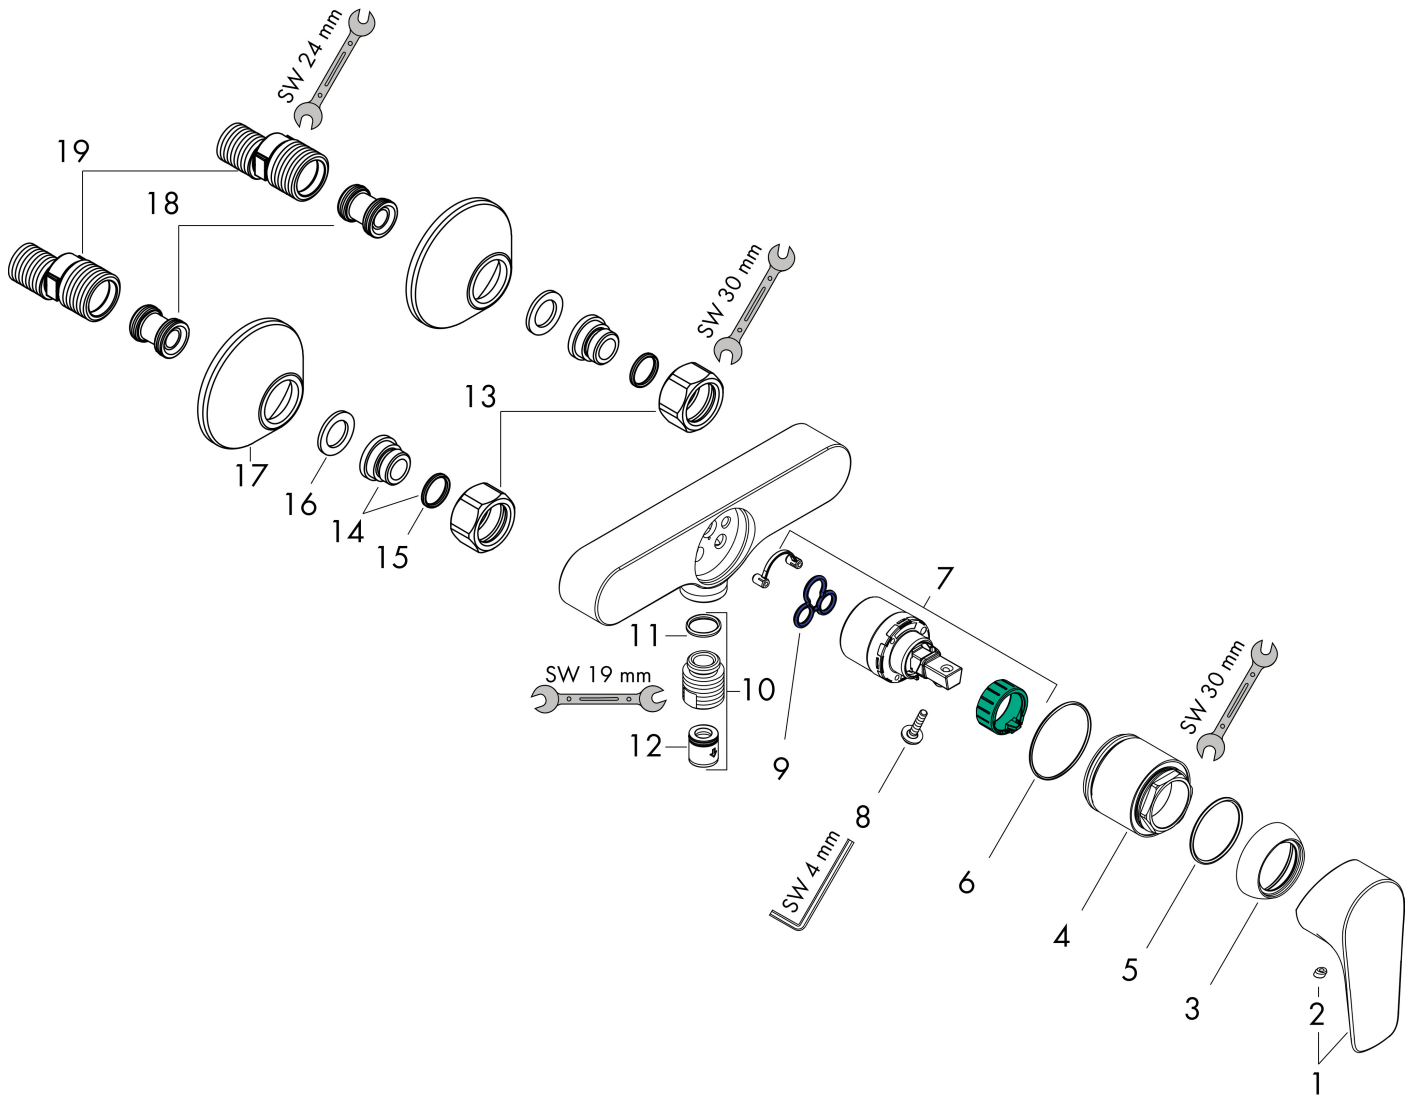

Varumärke	hansgrohe
Art. Namn	Talis E 1-grepps duschblandare
Art. Nr.	71760990
Ytskikt	polerad guld PVD
Pos	1

Produktbild

Designpriser

Ritning

Funktioner

- S-anslutningar
- stickmått: 150 cc ± 12 mm
- maximal flödesmängd vid 3 bar: 22 l/min
- flödesmängd för handdusch vid 3 bar: 22 l/min
- keramisk avstängning
- temperaturbegränsning inställningsbar
- backventil
- med ljuddämpare
- slanganslutning DN15
- ljudklass: I
- flödesklass: A

Cerifikat

Flödesdiagram

1 Shower outlet with 1B-resistance

Reservdelssritning

Reservdelista

Pos.	Beskrivning	Art.nr.
1	Grepp	92666990
2	täckbricka, grepp	96338000
3	null	97406990
4	Mutter	97977990
5	O-Ring 32x2	98193000
6	O-ring 33x1,5	98164000
7	Kartusch kpl.	92730000
8	Säkringsskruv	95140000
9	Täting	95008000
10	Slanganslutning	96044990
11	O-ring 14x2	98129000
12	Backventil-set DW 15	94074000
13	Mutterset	96157990
14	Anslutningsnippel	97220000
15	O-ring 15x2	98163000
16	Silpackning	96922000
17	Rosett Ø 70 mm	94135990
18	Ljuddämpare	96429000
19	null	94140000