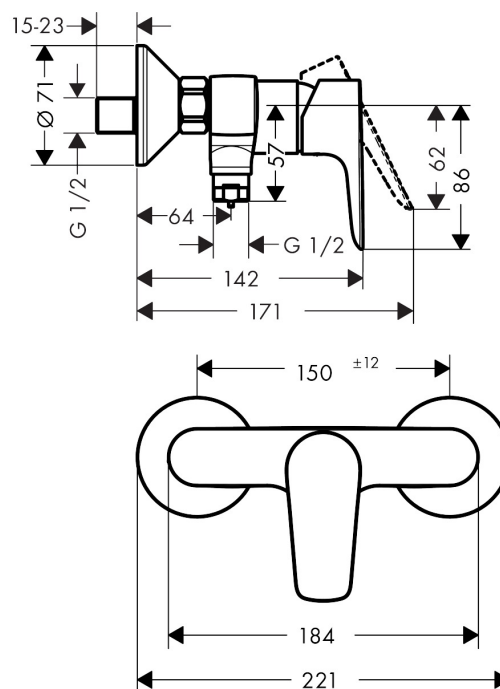

Varumärke	hansgrohe
Art. Namn	Talis E 1-grepps duschblandare
Art. Nr.	71760990
Ytskikt	polerad guld PVD
Pos	1

Produktbild

Designpriser

Ritning

Funktioner

- S-anslutningar
- stickmått: 150 cc ± 12 mm
- maximal flödesmängd vid 3 bar: 22 l/min
- flödesmängd för handdusch vid 3 bar: 22 l/min
- keramisk avstängning
- temperaturbegränsning inställningsbar
- backventil
- med ljuddämpare
- slanganslutning DN15
- ljudklass: I
- flödesklass: A

Cerifikat

Flödesdiagram

1 Shower outlet with 1B-resistance

Reservdelssritning

Reservdelista

Pos.	Beskrivning	Art.nr.
1	Grepp	92666990
2	täckbricka, grepp	96338000
3	null	97406990
4	Mutter	97977990
5	O-Ring 32x2	98193000
6	O-ring 33x1,5	98164000
7	Kartusch kpl.	92730000
8	Säkringsskruv	95140000
9	Täting	95008000
10	Slanganslutning	96044990
11	O-ring 14x2	98129000
12	Backventil-set DW 15	94074000
13	Mutterset	96157990
14	Anslutningsnippel	97220000
15	O-ring 15x2	98163000
16	Silpackning	96922000
17	Rosett Ø 70 mm	94135990
18	Ljuddämpare	96429000
19	null	94140000